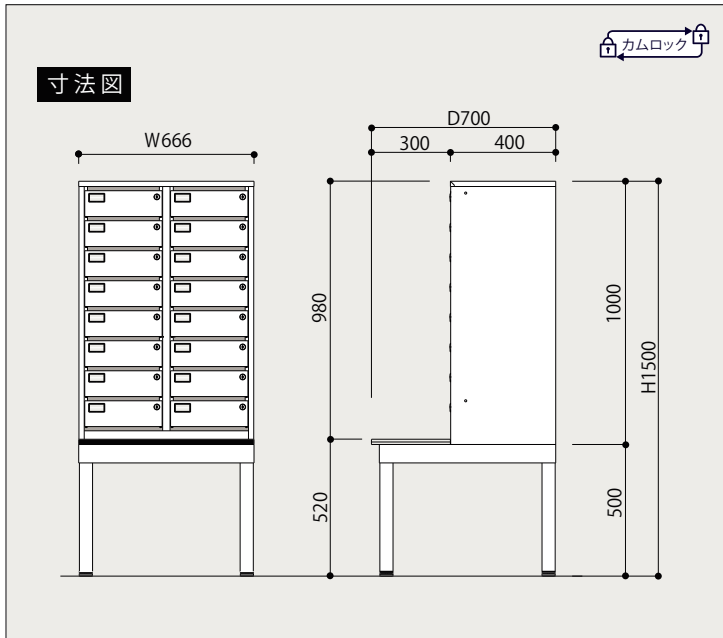

◆扉内部は収納物が
他のボックスに
移動しないよう
全面パネル張り。

- ◆投入口はW273×H16mm
角2封筒を投入できます。
手をさしこんだり覗いたり
しにくくなっています。
- ◆錠前は扉を閉めない
とカギが抜けにくい構造。
カギの紛失を予防します。
- ◆全ての扉に名札差し付き。
探しやすくしています。

- ◆最下段でも腰をかかめず
に使いやすいスタンド付き。
- ◆仮置き場所があるため
手荷物を持っていても
安心です。

セキュリティポスト SP208S 定価(税抜) ¥262,700

仕様

項目	仕様
鍵No	9台(144マス)までのご注文の場合は全て鍵違いにて発送いたします。10台以上(145マス以上)の鍵違いをご希望の場合は受注生産にて対応いたしますのでご相談ください。
外寸法(mm)	間口(W)666×奥行(D)700×高さ(H)1500 詳細は左記の寸法図をご参照ください。
質量(kg)	60.7kg
マス仕様	
マス数	16マス(2列8段)
1マス内寸法(mm)	間口(W)273×奥行(D)367×高さ(H)101
投入口寸法(mm)	角形2号封筒(240mm×332mm)が入ります。
	間口(W)273×高さ(H)16
キー仕様	
マスターキー	1本付
個別キー	各マス毎に2本付(リバーシブルキー)
個別キー鍵違い数	150種類 ※個別キーはシリンダー毎の交換も可能です。 お買い上げの販売店までご連絡ください。
その他仕様	
連結機能	横連結機能あり(連結ビス付属)
壁面固定機能	壁面固定金具(オプション設定)にて壁面固定機能あり
主な材質	本体:スチール スタンド:スチール及び木製天板(表面メラミン化粧板)
塗装	粉体焼付塗装、シルキーホワイト色