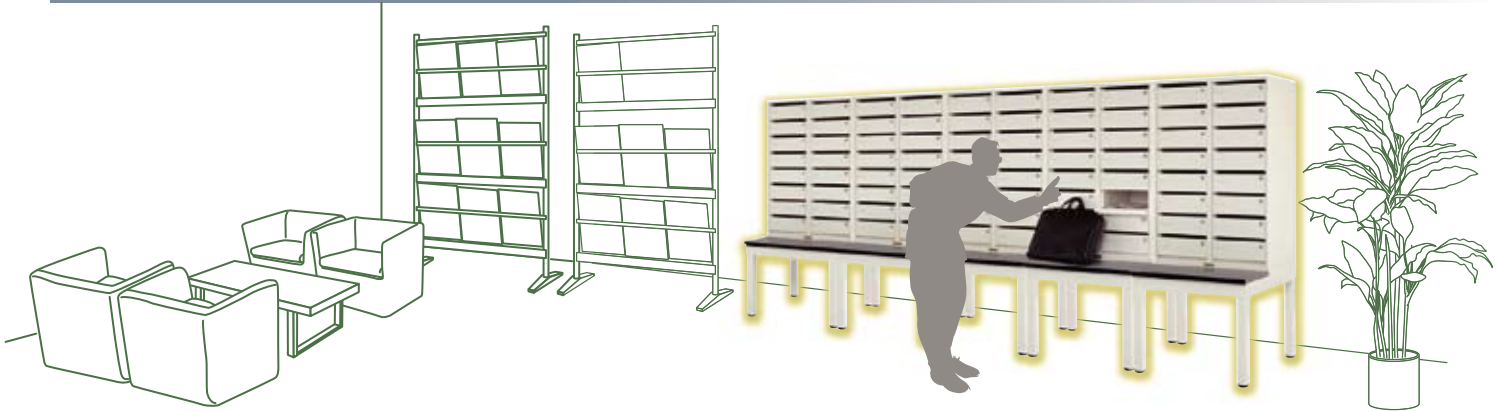

あちらこちらに使いやすさを追求したこだわりがあります

◆管理者は
マスターキー1本で
全てのボックスを
開閉できます。

◆鍵の向きを問わない
使いやすい
リバーシブルキー

◆横連結自在。
マス数の増減が容易です。

◆下開き扉のため
出し入れ簡単！
金属音を防ぐ
戸当り付き。

◆扉内部は収納物が
他のボックスに
移動しないよう
全面パネル張り。