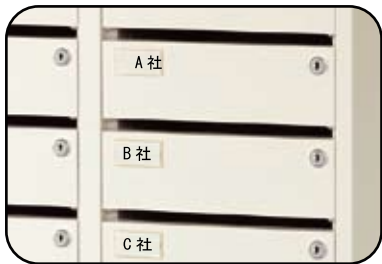

 **山金工業株式会社**

本社・工場 福井市
支店 東京・大阪・金沢
ホームページ <https://www.yamakin-s.com/>

お問い合わせは・・・

あちらこちらに使いやすさを追求したこだわりがあります

◆管理者は
マスターキー1本で
全てのボックスを
開閉できます。

◆鍵の向きを問わない
使いやすい
リバーシブルキー

◆横連結自在。
マス数の増減が容易です。

◆下開き扉のため
出し入れ簡単！
金属音を防ぐ
戸当り付き。

◆扉内部は収納物が
他のボックスに
移動しないよう
全面パネル張り。

- ◆投入口はW273×H16mm
角2封筒を投入できます。
手をさしこんだり覗いたり
しにくくなっています。
- ◆錠前は扉を閉めない
とカギが抜けにくい構造。
カギの紛失を予防します。
- ◆全ての扉に名札差し付き。
探しやすくしています。

- ◆最下段でも腰をかかめず
に使いやすいスタンド付き。
- ◆仮置き場所があるため
手荷物を持っていても
安心です。

セキュリティポスト SP208S 定価(税抜) ¥262,700

仕様

項目	仕様
鍵No	9台(144マス)までのご注文の場合は全て鍵違いにて発送いたします。10台以上(145マス以上)の鍵違いをご希望の場合は受注生産にて対応いたしますのでご相談ください。
外寸法(mm)	間口(W)666×奥行(D)700×高さ(H)1500 詳細は左記の寸法図をご参照ください。
質量(kg)	60.7kg
マス仕様	
マス数	16マス(2列8段)
1マス内寸法(mm)	間口(W)273×奥行(D)367×高さ(H)101
投入口寸法(mm)	角形2号封筒(240mm×332mm)が入ります。
	間口(W)273×高さ(H)16
キー仕様	
マスターキー	1本付
個別キー	各マス毎に2本付(リバーシブルキー)
個別キー鍵違い数	150種類 ※個別キーはシリンダー毎の交換も可能です。 お買い上げの販売店までご連絡ください。
その他仕様	
連結機能	横連結機能あり(連結ビス付属)
壁面固定機能	壁面固定金具(オプション設定)にて壁面固定機能あり
主な材質	本体:スチール スタンド:スチール及び木製天板(表面メラミン化粧板)
塗装	粉体焼付塗装、シルキーホワイト色