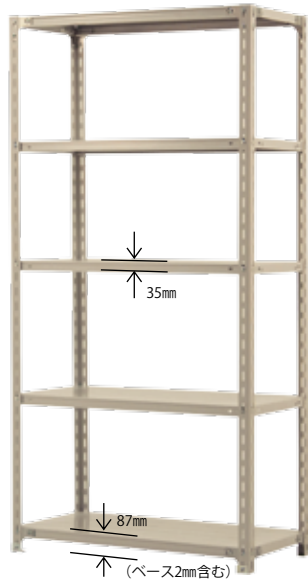

# YamaTecの ボルト式軽量ラック

120kg/段

■1.2S6345-5W

塗装色

ホワイトグレー

↑ (ベース2mm含む)

1段当り耐荷重  
120 kg/段

1台当り耐荷重  
400 kg/台

組立式

ポイントはココ!

- 独自のコーナープレートにより各コーナーの直角が出しやすく、組立てしやすくなりました。
- 棚板には強度をUPさせるリブが入りました。
- 棚板には品名差し用加工が施され、収納物が一目瞭然! (品名札は付属していません)
- 組立て後のH寸法は、高さ寸法に2mmをプラスしてください。

【サイズ表】 (数値は呼び寸 単位はmm)

高さ (H)	間口 (W)	奥行 (D)
H 1200	W 900	D 300
H 1500	W 1200	D 450
H 1800	W 1500	
H 2100	W 1500	D 600
H 2400	W 1800	

全ての組合せによる完成品サイズが可能です。

オプション

スキマカバー

受注生産

棚の下へ小さな部品が入り込むのを防ぎます

間口カバー

適合間口 (W)	品番
W900mm用	1C-W900W
W1200mm用	1C-W1200W
W1500mm用	1C-W1500W
W1800mm用	1C-W1800W

オプション

落下防止バー

受注生産

地震対策として、段ごとにワンタッチでセットできます。

適合間口 (W)	品番
W 900mm用	1M-900
W 1200mm用	1M-1200
W 1500mm用	1M-1500
W 1800mm用	1M-1800

ボルト式軽量ラック (120kg/段)、ボルトレス軽量ラック (150kg/段) 専用です。(他の耐荷重の棚にはご使用いただけません)

オプション

アングルキャスター

移動式としてご利用いただけます。