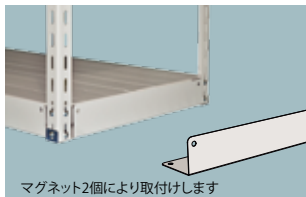

全ての組合せによる完成品サイズが可能です。

オプション

スキマカバー

受注生産

棚の下へ小さな部品が入り込むのを防ぎます

間口カバー

適合間口 (W)	品番
W900mm用	1C-W900W
W1200mm用	1C-W1200W
W1500mm用	1C-W1500W
W1800mm用	1C-W1800W

オプション

落下防止バー

受注生産

地震対策として、段ごとにワンタッチでセットできます。

適合間口 (W)	品番
W 900mm用	1M-900
W 1200mm用	1M-1200
W 1500mm用	1M-1500
W 1800mm用	1M-1800

ボルト式軽量ラック (120kg/段)、ボルトレス軽量ラック (150kg/段) 専用です。(他の耐荷重の棚にはご使用いただけません)

オプション

アングルキャスター

移動式としてご利用いただけます。

耐荷重:60kg/1個  
取付高さ:96mm

側力バー

適合奥行 (D)	品番
D300mm用	1C-D30W
D450mm用	1C-D45W
D600mm用	1C-D60W

作業台は  
ヤマキン

ヤマキン  
総合  
カタログ

詳しくは  
総合カタログを  
ご覧ください

発売元

山金工業株式会社