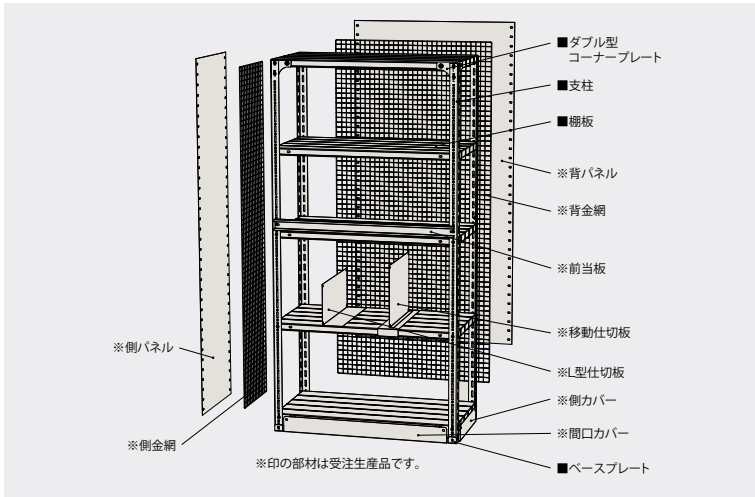

組立式

ポイントはココ!

- 独自のコーナープレートにより各コーナーの直角が出しやすく、組立てしやすくなりました。
- 棚板には強度をUPさせるリブが入りました。
- 棚板には品名差し用加工が施され、収納物が一目瞭然! (品名札は付属していません)
- 組立て後のH寸法は、高さ寸法に2mmをプラスしてください。

【サイズ表】 (数値は呼び寸 単位はmm)

高さ (H)	間口 (W)	奥行 (D)
H 1200	W 900	D 300
H 1500	W 1200	D 450
H 1800	W 1500	
H 2100	W 1500	D 600
H 2400	W 1800	

全ての組合せによる完成品サイズが可能です。

オプション

スキマカバー

受注生産

棚の下へ小さな部品が入り込むのを防ぎます

間口カバー

適合間口 (W)	品番
W900mm用	1C-W900W
W1200mm用	1C-W1200W
W1500mm用	1C-W1500W
W1800mm用	1C-W1800W

オプション

落下防止バー

受注生産

地震対策として、段ごとにワンタッチでセットできます。

適合間口 (W)	品番
W 900mm用	1M-900
W 1200mm用	1M-1200
W 1500mm用	1M-1500
W 1800mm用	1M-1800

ボルト式軽量ラック (120kg/段)、ボルトレス軽量ラック (150kg/段) 専用です。(他の耐荷重の棚にはご使用いただけません)

オプション

アングルキャスター

移動式としてご利用いただけます。