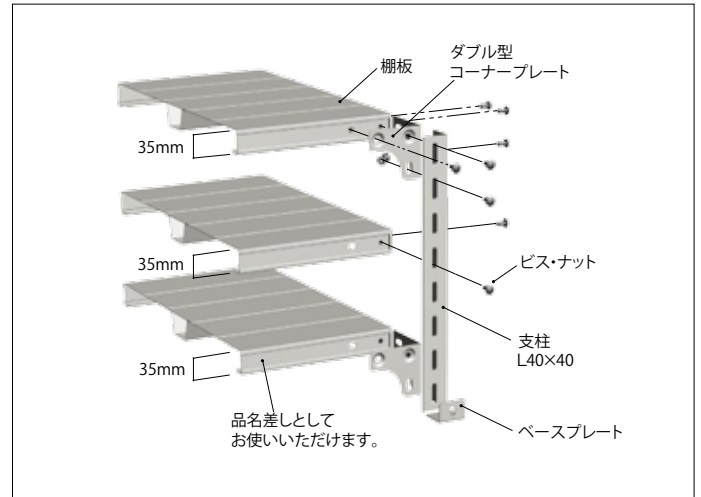

組立式

ポイントはココ!

- 独自のコーナープレートにより各コーナーの直角が出しやすく、組立てしやすくなりました。
- 棚板には強度をUPさせるリブが入りました。
- 棚板には品名差し用加工が施され、収納物が一目瞭然! (品名札は付属していません)
- 組立て後のH寸法は、高さ寸法に2mmをプラスしてください。

【サイズ表】 (数値は呼び寸 単位はmm)

高さ (H)	間口 (W)	奥行 (D)
H 1200	W 900	D 300
H 1500	W 1200	D 450
H 1800	W 1500	
H 2100	W 1500	D 600
H 2400	W 1800	

全ての組合せによる完成品サイズが可能です。

オプション

スキマカバー

受注生産

棚の下へ小さな部品が入り込むのを防ぎます

間口カバー

適合間口 (W)	品番
W900mm用	1C-W900W
W1200mm用	1C-W1200W
W1500mm用	1C-W1500W
W1800mm用	1C-W1800W

オプション

落下防止バー

受注生産

地震対策として、段ごとにワンタッチでセットできます。

適合間口 (W)	品番
W 900mm用	1M-900
W 1200mm用	1M-1200
W 1500mm用	1M-1500
W 1800mm用	1M-1800

ボルト式軽量ラック (120kg/段)、ボルトレス軽量ラック (150kg/段) 専用です。(他の耐荷重の棚にはご使用いただけません)

オプション

アングルキャスター

移動式としてご利用いただけます。