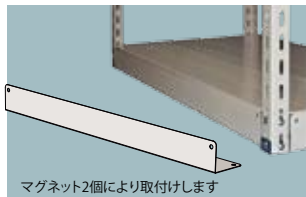

組立式

ポイントはココ!

- 独自のコーナープレートにより各コーナーの直角が出しやすく、組立てしやすくなりました。
- 棚板には強度をUPさせるリブが入りました。
- 棚板には品名差し用加工が施され、収納物が一目瞭然! (品名札は付属していません)
- 組立て後のH寸法は、高さ寸法に2mmをプラスしてください。

【サイズ表】 (数値は呼び寸 単位はmm)

高さ (H)	間口 (W)	奥行 (D)
H 1200	W 900	D 300
H 1500	W 1200	D 450
H 1800	W 1500	
H 2100	W 1500	D 600
H 2400	W 1800	

全ての組合せによる完成品サイズが可能です。

オプション

スキマカバー

受注生産

棚の下へ小さな部品が入り込むのを防ぎます

間口カバー

適合間口 (W)	品番
W900mm用	1C-W900W
W1200mm用	1C-W1200W
W1500mm用	1C-W1500W
W1800mm用	1C-W1800W

オプション

落下防止バー

受注生産

地震対策として、段ごとにワンタッチでセットできます。

適合間口 (W)	品番
W 900mm用	1M-900
W 1200mm用	1M-1200
W 1500mm用	1M-1500
W 1800mm用	1M-1800

ボルト式軽量ラック (120kg/段)、ボルトレス軽量ラック (150kg/段) 専用です。(他の耐荷重の棚にはご使用いただけません)

オプション

アングルキャスター

移動式としてご利用いただけます。