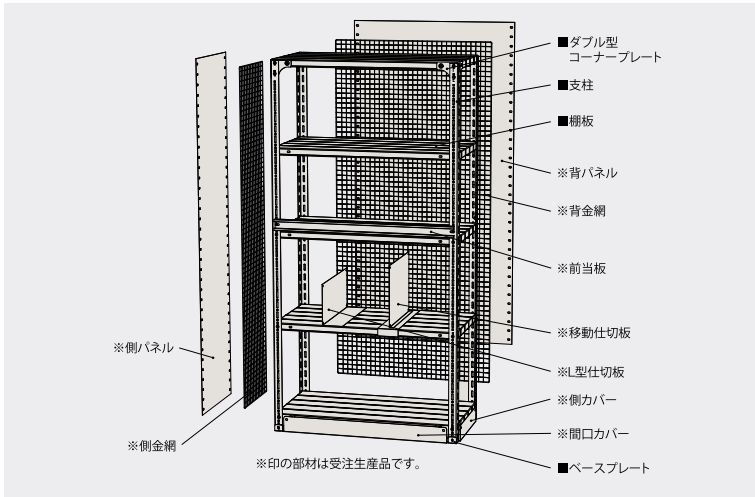

M8の場合

- 独自のコーナープレートにより各コーナーの直角が出しやすく、組立てしやすくなりました。
- 棚板には強度をUPさせるリブが入りました。
- 棚板には品名差し用加工が施され、収納物が一目瞭然！（品名札は付属していません）
- 組立て後のH寸法は、高さ寸法に2mmをプラスしてください。

【サイズ表】（数値は呼び寸 単位はmm）

高さ (H)	間口 (W)	奥行 (D)
H 1200	W 900	D 300
H 1500	W 1200	D 450
H 1800	W 1500	
H 2100	W 1500	D 600
H 2400	W 1800	

全ての組合せによる完成品サイズが可能です。

オプション

スキマカバー

受注生産

棚の下へ小さな部品が入り込むのを防ぎます

間口カバー

適合間口 (W)	品番
W900mm用	1C-W900W
W1200mm用	1C-W1200W
W1500mm用	1C-W1500W
W1800mm用	1C-W1800W

オプション

落下防止バー

受注生産

地震対策として、段ごとにワンタッチでセットできます。

適合間口 (W)	品番
W 900mm用	1M-900
W 1200mm用	1M-1200
W 1500mm用	1M-1500
W 1800mm用	1M-1800

⚠️ ボルト式軽量ラック (120kg/段)、ボルトレス軽量ラック (150kg/段) 専用です。(他の耐荷重の棚にはご使用いただけません)

オプション

アングルキャスター

移動式としてご利用いただけます。

耐荷重:60kg/1個  
取付高さ:96mm

側力バー

適合奥行 (D)	品番
D300mm用	1C-D30W
D450mm用	1C-D45W
D600mm用	1C-D60W

作業台は  
ヤマキン

ヤマキン  
総合  
カタログ

詳しくは  
総合カタログを  
ご覧ください

発売元