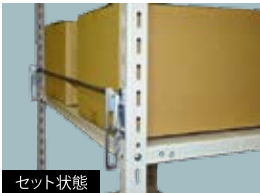

M8の場合

- 独自のコーナープレートにより各コーナーの直角が出しやすく、組立てしやすくなりました。
- 棚板には強度をUPさせるリブが入りました。
- 棚板には品名差し用加工が施され、収納物が一目瞭然！（品名札は付属していません）
- 組立て後のH寸法は、高さ寸法に2mmをプラスしてください。

【サイズ表】（数値は呼び寸 単位はmm）

高さ (H)	間口 (W)	奥行 (D)
H 1200	W 900	D 300
H 1500	W 1200	D 450
H 1800	W 1500	
H 2100	W 1500	D 600
H 2400	W 1800	

全ての組合せによる完成品サイズが可能です。

オプション

スキマカバー

受注生産

棚の下へ小さな部品が入り込むのを防ぎます

間口カバー

適合間口 (W)	品番
W900mm用	1C-W900W
W1200mm用	1C-W1200W
W1500mm用	1C-W1500W
W1800mm用	1C-W1800W

オプション

落下防止バー

受注生産

地震対策として、段ごとにワンタッチでセットできます。

適合間口 (W)	品番
W 900mm用	1M-900
W 1200mm用	1M-1200
W 1500mm用	1M-1500
W 1800mm用	1M-1800

⚠️ ボルト式軽量ラック (120kg/段)、ボルトレス軽量ラック (150kg/段) 専用です。(他の耐荷重の棚にはご使用いただけません)

オプション

アングルキャスター