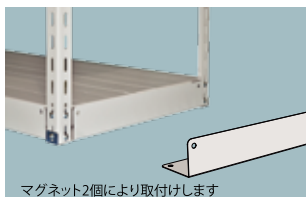

全ての組合せによる完成品サイズが可能です。

オプション

スキマカバー

受注生産

棚の下へ小さな部品が入り込むのを防ぎます

間口カバー

適合間口 (W)	品番
W900mm用	1C-W900W
W1200mm用	1C-W1200W
W1500mm用	1C-W1500W
W1800mm用	1C-W1800W

オプション

落下防止バー

受注生産

地震対策として、段ごとにワンタッチでセットできます。

適合間口 (W)	品番
W 900mm用	1M-900
W 1200mm用	1M-1200
W 1500mm用	1M-1500
W 1800mm用	1M-1800

⚠️ ボルト式軽量ラック (120kg/段)、ボルトレス軽量ラック (150kg/段) 専用です。(他の耐荷重の棚にはご使用いただけません)

オプション

アングルキャスター

移動式としてご利用いただけます。

耐荷重:60kg/1個  
取付高さ:96mm

側力バー

適合奥行 (D)	品番
D300mm用	1C-D30W
D450mm用	1C-D45W
D600mm用	1C-D60W

作業台は  
ヤマキン

ヤマキン  
総合  
カタログ

詳しくは  
総合カタログを  
ご覧ください

発売元