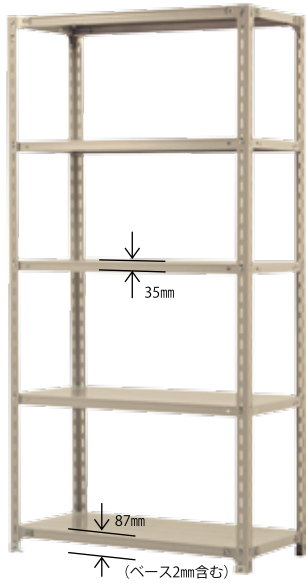

# YamaTecの ボルト式軽量ラック

120kg/段

■1.2S6345-5W

塗装色

ホワイトグレー

1段当り耐荷重  
120 kg/段

1台当り耐荷重  
400 kg/台

組立式

M8の場合

- 独自のコーナープレートにより各コーナーの直角が出しやすく、組立てしやすくなりました。
- 棚板には強度をUPさせるリブが入りました。
- 棚板には品名差し用加工が施され、収納物が一目瞭然！（品名札は付属していません）
- 組立て後のH寸法は、高さ寸法に2mmをプラスしてください。

【サイズ表】（数値は呼び寸 単位はmm）

高さ (H)	間口 (W)	奥行 (D)
H 1200	W 900	D 300
H 1500	W 1200	D 450
H 1800	W 1500	
H 2100	W 1500	D 600
H 2400	W 1800	

全ての組合せによる完成品サイズが可能です。

オプション

スキマカバー

受注生産

棚の下へ小さな部品が入り込むのを防ぎます

間口カバー

適合間口 (W)	品番
W900mm用	1C-W900W
W1200mm用	1C-W1200W
W1500mm用	1C-W1500W
W1800mm用	1C-W1800W

オプション

移動式としてご利用いただけます。

耐荷重:60kg/1個  
取付高さ:96mm

側力バー

適合奥行 (D)	品番
D300mm用	1C-D30W
D450mm用	1C-D45W
D600mm用	1C-D60W

作業台は  
ヤマキン

ヤマキン  
総合  
カタログ

詳しくは  
総合カタログを  
ご覧ください

発売元