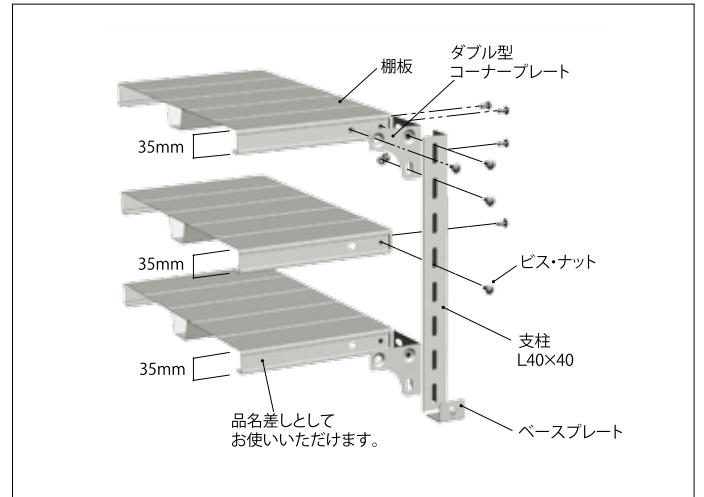

M8の場合

- 独自のコーナープレートにより各コーナーの直角が出しやすく、組立てしやすくなりました。
- 棚板には強度をUPさせるリブが入りました。
- 棚板には品名差し用加工が施され、収納物が一目瞭然！（品名札は付属していません）
- 組立て後のH寸法は、高さ寸法に2mmをプラスしてください。

【サイズ表】（数値は呼び寸 単位はmm）

高さ (H)	間口 (W)	奥行 (D)
H 1200	W 900	D 300
H 1500	W 1200	D 450
H 1800	W 1500	
H 2100	W 1500	D 600
H 2400	W 1800	

全ての組合せによる完成品サイズが可能です。

オプション

スキマカバー

受注生産

棚の下へ小さな部品が入り込むのを防ぎます

間口カバー

適合間口 (W)	品番
W900mm用	1C-W900W
W1200mm用	1C-W1200W
W1500mm用	1C-W1500W
W1800mm用	1C-W1800W

オプション

落下防止バー

受注生産

地震対策として、段ごとにワンタッチでセットできます。

適合間口 (W)	品番
W 900mm用	1M-900
W 1200mm用	1M-1200
W 1500mm用	1M-1500
W 1800mm用	1M-1800

⚠️ ボルト式軽量ラック (120kg/段)、ボルトレス軽量ラック (150kg/段) 専用です。(他の耐荷重の棚にはご使用いただけません)

オプション

アングルキャスター

移動式としてご利用いただけます。

耐荷重:60kg/1個  
取付高さ:96mm

側力バー

適合奥行 (D)	品番
D300mm用	1C-D30W
D450mm用	1C-D45W
D600mm用	1C-D60W

作業台は  
ヤマキン

ヤマキン  
総合  
カタログ

詳しくは  
総合カタログを  
ご覧ください

発売元