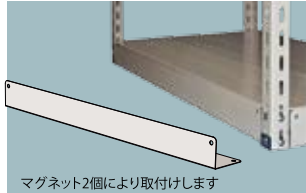

M8の場合

- 独自のコーナープレートにより各コーナーの直角が出しやすく、組立てしやすくなりました。
- 棚板には強度をUPさせるリブが入りました。
- 棚板には品名差し用加工が施され、収納物が一目瞭然！（品名札は付属していません）
- 組立て後のH寸法は、高さ寸法に2mmをプラスしてください。

【サイズ表】（数値は呼び寸 単位はmm）

高さ (H)	間口 (W)	奥行 (D)
H 1200	W 900	D 300
H 1500	W 1200	D 450
H 1800	W 1500	
H 2100	W 1500	D 600
H 2400	W 1800	

全ての組合せによる完成品サイズが可能です。

オプション

スキマカバー

受注生産

棚の下へ小さな部品が入り込むのを防ぎます

間口カバー

適合間口 (W)	品番
W900mm用	1C-W900W
W1200mm用	1C-W1200W
W1500mm用	1C-W1500W
W1800mm用	1C-W1800W

オプション

落下防止バー

受注生産

地震対策として、段ごとにワンタッチでセットできます。

適合間口 (W)	品番
W 900mm用	1M-900
W 1200mm用	1M-1200
W 1500mm用	1M-1500
W 1800mm用	1M-1800

⚠️ ボルト式軽量ラック (120kg/段)、ボルトレス軽量ラック (150kg/段) 専用です。(他の耐荷重の棚にはご使用いただけません)

オプション

アングルキャスター