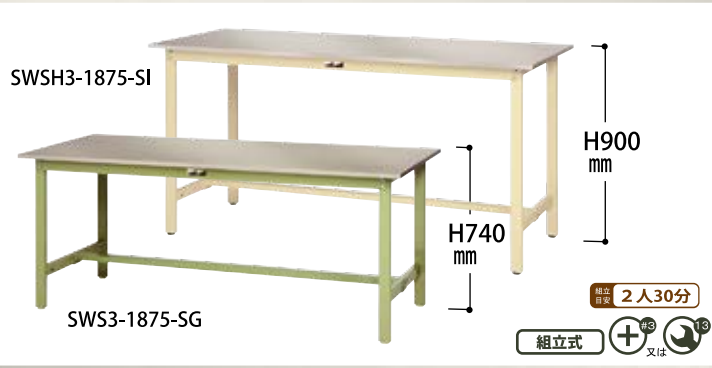

脚部をスチールに変更することで
こんなにもバリエーションが広がります。

クリーンな天板を要求される現場に最適
例えば…食品工場・液晶工場・薬品工場など

立ち作業・座り作業 いずれにも対応
作業者に合わせた高さに調整できるタイプもあります

ヤマテック ワークテーブル
ステンレス天板シリーズ

更に高いクリーン度が要求される現場にはオールステンレスの
ワークテーブルもございます。総合カタログをご覧ください。

詳しくは裏面をご覧ください。

お問い合わせは・・・

固定式はこちら

カラー記号

高さ	サイズ (W×D)	品番	質量 (kg)	定価(税抜)
H740 mm	1800×750	SWS3-1875-□□	39.2	オープン価格
	1500×750	SWS3-1575-□□	34.2	
	1200×750	SWS3-1275-□□	29.6	
	900×600	SWS3-960-□□	21.3	
H900 mm	1800×750	SWS3H-1875-□□	40.4	オープン価格
	1500×750	SWS3H-1575-□□	35.4	
	1200×750	SWS3H-1275-□□	30.8	
	900×600	SWS3H-960-□□	22.3	

※ご注文の際、品番の-□□にカラー記号を当てはめてください。

移動式はこちら

カラー記号

高さ	サイズ (W×D)	品番	質量 (kg)	定価(税抜)
H740 mm	1800×750	SWS3C-1875-□□	40.8	オープン価格
	1500×750	SWS3C-1575-□□	35.8	
	1200×750	SWS3C-1275-□□	31.2	
	900×600	SWS3C-960-□□	23.1	
H900 mm	1800×750	SWS3HC-1875-□□	42.4	オープン価格
	1500×750	SWS3HC-1575-□□	37.4	
	1200×750	SWS3HC-1275-□□	32.8	
	900×600	SWS3HC-960-□□	24.3	

※ご注文の際、品番の-□□にカラー記号を当てはめてください。

高さ調整タイプ 固定式はこちら

カラー記号

高さ	サイズ (W×D)	品番	質量 (kg)	定価(税抜)
H600 mm ~ H900 mm	1800×750	SWS3A-1875-□□	41.8	オープン価格
	1500×750	SWS3A-1575-□□	36.8	
	1200×750	SWS3A-1275-□□	32.2	
	900×600	SWS3A-960-□□	24.1	