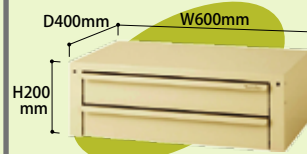

天板耐荷重: 60kg (3段タイプ)
キャスター: 75φゴム車
(自在ストッパー付2個、自在2個)
質量: 36.7kg
色: 天板 グリーン色
ワゴン部 アイボリー色

UD-S750F-GI

¥131,480

天板耐荷重: 60kg (2段タイプ)
キャスター: 75φゴム車
(自在ストッパー付2個、自在2個)
質量: 32.2kg
色: 天板 グリーン色
ワゴン部 アイボリー色

オプション (専用キャビネット)

※最上部以外の位置に取付けていただけます。

浅型 2段タイプ WLD-6S2-IV

引出し内寸法: W478×D350×H55(64)
引出し耐荷重: 20kg/1段
質量: 13.4kg

¥47,400

深型 1段タイプ WLD-6M1-IV

引出し内寸法: W478×D350×H90(101)
引出し耐荷重: 20kg/1段
質量: 9.4kg

¥31,500

超深型 1段タイプ WLD-6D1-IV