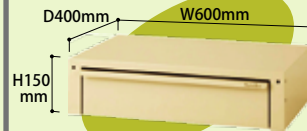

天板耐荷重: 60kg (3段タイプ)
キャスター: 75φゴム車
(自在ストッパー付2個、自在2個)
質量: 36.7kg
色: 天板 グリーン色
ワゴン部 アイボリー色

UD-S750F-GI

¥131,480

天板耐荷重: 60kg (2段タイプ)
キャスター: 75φゴム車
(自在ストッパー付2個、自在2個)
質量: 32.2kg
色: 天板 グリーン色
ワゴン部 アイボリー色

オプション (専用キャビネット)

※最上部以外の位置に取付けていただけます。

浅型 2段タイプ WLD-6S2-IV

引出し内寸法: W478×D350×H55(64)
引出し耐荷重: 20kg/1段
質量: 13.4kg

¥47,400

深型 1段タイプ WLD-6M1-IV

引出し内寸法: W478×D350×H90(101)
引出し耐荷重: 20kg/1段
質量: 9.4kg

¥31,500

超深型 1段タイプ WLD-6D1-IV

引出し内寸法: W478×D350×H180(200)
引出し耐荷重: 20kg/1段
質量: 12.4kg

¥34,800

発売元

山金工業株式会社

本社・工場 福井市
支店 東京・大阪・金沢
ホームページ <https://www.yamakin-s.com/>

お問い合わせは・・・