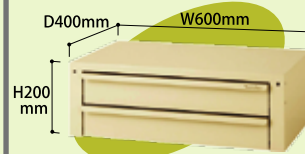

オプション (専用キャビネット)

※最上部以外の位置に取付けていただけます。

引出し内寸法: W478×D350×H55(64)
引出し耐荷重: 20kg/1段
質量: 13.4kg

¥47,400