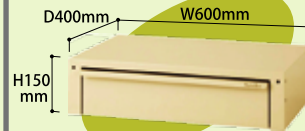

### オプション (専用キャビネット)

※最上部以外の位置に取付けていただけます。

浅型 2段タイプ WLD-6S2-IV

引出し内寸法: W478×D350×H55(64)  
引出し耐荷重: 20kg/1段  
質量: 13.4kg

¥47,400

深型 1段タイプ WLD-6M1-IV

引出し内寸法: W478×D350×H90(101)  
引出し耐荷重: 20kg/1段  
質量: 9.4kg

¥31,500

超深型 1段タイプ WLD-6D1-IV

引出し内寸法: W478×D350×H180(200)  
引出し耐荷重: 20kg/1段  
質量: 12.4kg

¥34,800

発売元

本社・工場 福井市  
支店 東京・大阪・金沢  
ホームページ <https://www.yamakin-s.com/>

お問い合わせは・・・