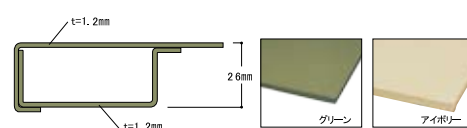

ポリエステル天板

塩ビシート天板

スチール天板

カラー記号

SWPAC-1890-MI