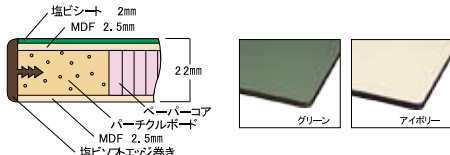

100Φ自在ストッパー付ゴムキャスター

効果

- ベストポジションで体への負担を軽減します。

機能

- 高さ調整は工具なしでカンタン。
- キャスター付の脚部が一体構造のため、安定性がアップし業界No1の耐久性を誇ります。

⚠物を載せたままの移動は、落下の恐れがあり危険です。
又、床の段差を無理に乗り越えると破損や変形の危険があります。

組立式

組立
目安 **2人40分**

ポリエステル天板

塩ビシート天板

スチール天板

カラー記号

SWPAC-1890-MI

カラー記号

SWRAC-1890-GG

カラー記号

SWSAC-1890-II

サイズ(W×D×H)	品番	定価(税抜)
1800×900×750~1000	SWPAC-1890-□□	¥123,450
1800×750×750~1000	SWPAC-1875-□□	¥113,750
1800×600×750~1000	SWPAC-1860-□□	¥106,650
1500×900×750~1000	SWPAC-1590-□□	¥118,150
1500×750×750~1000	SWPAC-1575-□□	¥110,350
1500×600×750~1000	SWPAC-1560-□□	¥102,250
1200×900×750~1000	SWPAC-1290-□□	¥111,600
1200×750×750~1000	SWPAC-1275-□□	¥103,300
1200×600×750~1000	SWPAC-1260-□□	¥96,700
900×750×750~1000	SWPAC-975-□□	¥97,450
900×600×750~1000	SWPAC-960-□□	¥91,000
750×750×750~1000	SWPAC-775-□□	¥96,750
600×600×750~1000	SWPAC-660-□□	¥89,750