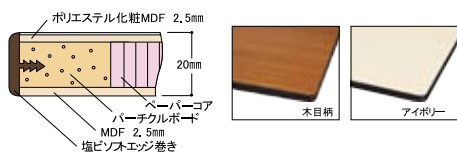

100Φ自在ストッパー付ゴムキャスター

効果

- ベストポジションで体への負担を軽減します。

機能

- 高さ調整は工具なしでカンタン。
- キャスター付の脚部が一体構造のため、安定性がアップし業界No1の耐久性を誇ります。

⚠物を載せたままの移動は、落下の恐れがあり危険です。
又、床の段差を無理に乗り越えると破損や変形の危険があります。

組立式

組立
目安 **2人40分**

ポリエステル天板

塩ビシート天板

スチール天板

カラー記号

SWPAC-1890-MI

カラー記号

SWRAC-1890-GG

カラー記号