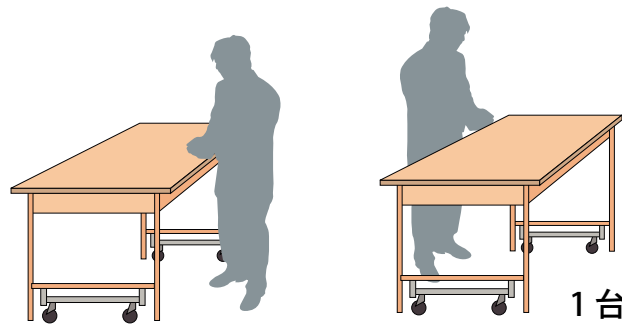

ポイントは
ココ!

これまで大変だった
レイアウト変更が
早く・ラクに・正確に
できます。

1台ずつ
バラして
配置

一人でも
ラクラク移動!

ミーティング用に
集合配置