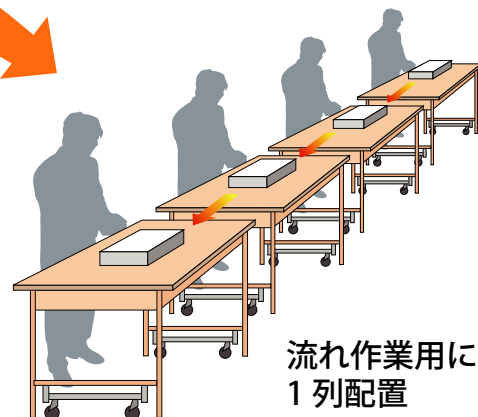

一人でも  
ラクラク移動!

ミーティング用に  
集合配置

1人で  
わずか **3** 分

流れ作業用に  
1列配置

⚠ 物を載せたままの移動は、落下の恐れがあり危険です。  
又、床の段差を無理に乗り越えると破損や変形の危険があります。

オプション