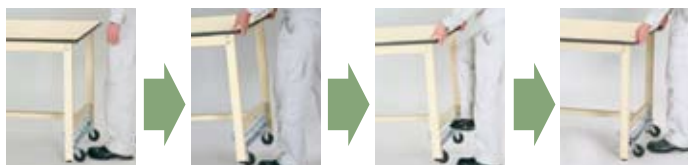

■固定する場合

「持ち上げてストッパーを解除すると固定式に戻ります。」

⚠ 物を載せたままの移動は、落下の恐れがあり危険です。
又、床の段差を無理に乗り越えると破損や変形の危険があります。

ポリエステル天板【20mm】

ポリエステル化粧MDF 2.5mm
20mm
パーティクルボード
パーティクルボード
MDF 2.5mm
塩ビシートエンジ巻き

木目柄 アイボリー

パーティクルボード芯とベーパーコア芯により非常に軽く移動も苦になりません。表面硬度は3Hです。

SWPU-1875-II

キャスター φ75自在ゴムキャスター4ヶ

⚠ 半面棚板の取り付けはできません。

カラー記号

サイズ W×D×H	品番	質量(kg)	定価(税抜)
1800×900×740	SWPU-1890-□□	40.0	¥95,900
1800×750×740	SWPU-1875-□□	35.8	¥90,000
1800×600×740	SWPU-1860-□□	31.6	¥84,500
1500×900×740	SWPU-1590-□□	35.7	¥90,600
1500×750×740	SWPU-1575-□□	32.1	¥86,600
1500×600×740	SWPU-1560-□□	28.3	¥80,100
1200×900×740	SWPU-1290-□□	31.6	¥84,050
1200×750×740	SWPU-1275-□□	28.8	¥79,550
1200×600×740	SWPU-1260-□□	25.3	¥74,550
900×750×740	SWPU- 975-□□	24.9	¥73,700
900×600×740	SWPU- 960-□□	21.8	¥68,850
750×750×740	SWPU- 775-□□	22.9	¥73,000
600×600×740	SWPU- 660-□□	18.8	¥67,600