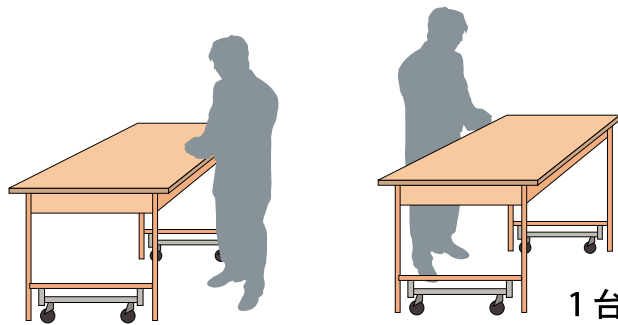

ポイントは
ココ！

これまで大変だった
レイアウト変更が
早く・ラクに・正確に
できます。

1台ずつ
バラして
配置

一人でも
ラクラク移動！

ミーティング用に
集合配置