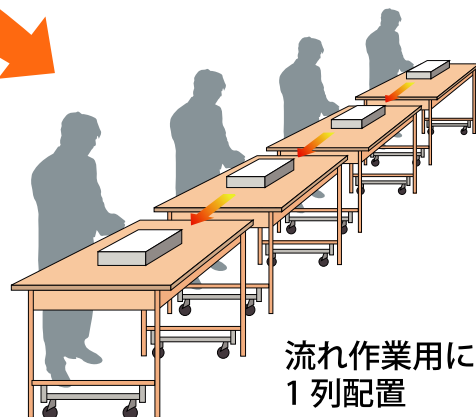

一人でも
ラクラク移動！

ミーティング用に
集合配置

1人で
わずか **3** 分

流れ作業用に
1列配置

⚠ 物を載せたままの移動は、落下の恐れがあり危険です。
又、床の段差を無理に乗り越えると破損や変形の危険があります。

オプション

キャビネット

小口運賃