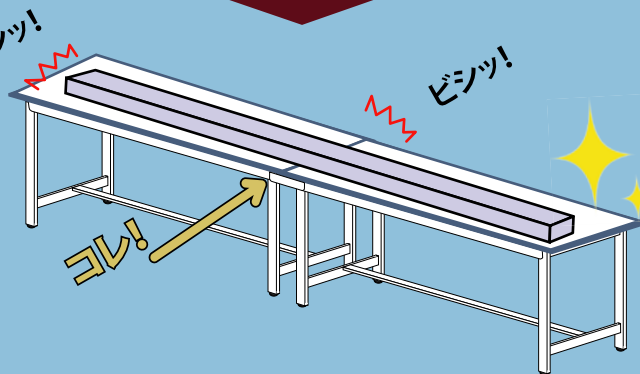

作業台を並べて使えば広くて便利～♪

だけど**段差**や**ズレ**が気になる～!

そんな時には…

作業台連結金具の出番です!

連結金具が
すべて解決!

間口連結金具 オプション

300シリーズ及び500シリーズ
専用間口連結金具
WRK-□ (2枚1セット) **¥5,800**

150シリーズ
専用間口連結金具
URK (2枚1セット) **¥5,800**

※ご注文の際、品番の□にカラー記号を
当てはめてください。
[カラー記号]-G:グリーン -IV:アイボリー
※連結金具のみのご注文の場合、
別途小口運賃承ります。

間口連結イメージ

奥行連結金具 オプション

300シリーズ及び500シリーズ
専用奥行連結金具
WRKD-□ (2組1セット) **¥17,200**

※ご注文の際、品番の□にカラー記号を
当てはめてください。
[カラー記号]-G:グリーン -IV:アイボリー
※連結金具のみのご注文の場合、
別途小口運賃承ります。