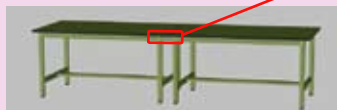

作業台を並べて使えば広くて便利～♪

だけど**段差**や**ズレ**が気になる～!

そんな時には…

作業台連結金具の出番です!

連結金具が
すべて解決!

間口連結金具 オプション

300シリーズ及び500シリーズ
専用間口連結金具
WRK-□ (2枚1セット) **¥5,800**

150シリーズ
専用間口連結金具
URK (2枚1セット) **¥5,800**

※ご注文の際、品番の□にカラー記号を
当てはめてください。
[カラー記号]-G:グリーン -IV:アイボリー
※連結金具のみのご注文の場合、
別途小口運賃承ります。

間口連結イメージ

奥行連結金具 オプション

300シリーズ及び500シリーズ
専用奥行連結金具
WRKD-□ (2組1セット) **¥17,200**

※ご注文の際、品番の□にカラー記号を
当てはめてください。
[カラー記号]-G:グリーン -IV:アイボリー
※連結金具のみのご注文の場合、
別途小口運賃承ります。