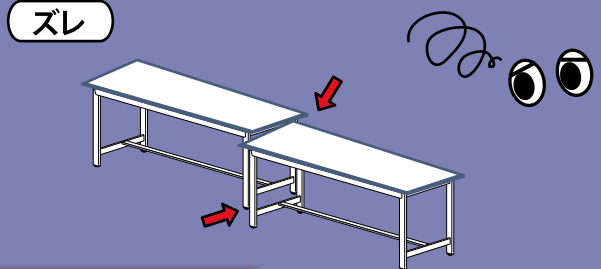

作業台を並べて使えば広くて便利～♪

だけど**段差**や**ズレ**が気になる～!

そんな時には…

作業台連結金具の出番です!

連結金具が
すべて解決!

間口連結金具 オプション

300シリーズ及び500シリーズ
専用間口連結金具
WRK-□ (2枚1セット) **¥5,800**

150シリーズ
専用間口連結金具
URK (2枚1セット) **¥5,800**

※ご注文の際、品番の□にカラー記号を
当てはめてください。
[カラー記号]-G:グリーン -IV:アイボリー
※連結金具のみのご注文の場合、
別途小口運賃承ります。

間口連結イメージ

奥行連結金具 オプション

300シリーズ及び500シリーズ
専用奥行連結金具
WRKD-□ (2組1セット) **¥17,200**

※ご注文の際、品番の□にカラー記号を
当てはめてください。
[カラー記号]-G:グリーン -IV:アイボリー
※連結金具のみのご注文の場合、
別途小口運賃承ります。