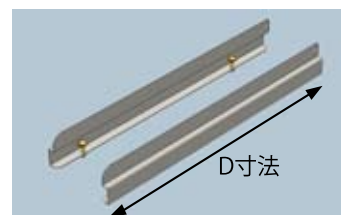

止めます!

ワークテーブル用 コボレ止め

オプション

天板の3方に立ち上がりを取り付けることにより、上に載せたモノの落下を防ぎます。又、モノを揃える場合の当りとしてもお使いいただけます。

天板面からの立ち上がりは50mmです。
天板をはさみ込む方式ですので、穴開け加工の必要はありません。
天板形状が右図の寸法であれば取付け可能です。
色は、グリーンとアイボリーの2色からお選びいただけます。

小口運賃 部品のみで注文の場合、別途小口運賃を承ります。
ワークテーブルとの同時ご注文の場合は小口運賃はかかりません。

間口用(背面用)

適合天板サイズ	品番	質量(kg)	定価(税抜)
W1800mm用	SKO-1800W-□	5.0	¥12,100
W1500mm用	SKO-1500W-□	4.2	¥11,300
W1200mm用	SKO-1200W-□	3.4	¥10,500
W900mm用	SKO-900W-□	2.5	¥9,700

奥行用(左右用)

左右2本で1セットです。

※ご注文の際、品番の-□にカラー記号を当てはめてください。
[カラー記号] -G:グリーン -IV:アイボリー

適合天板サイズ	品番	質量(kg)	定価(税抜)
D 900mm用	SKO-900D-□	5.0	¥18,400
D 750mm用	SKO-750D-□	4.2	¥17,700
D 600mm用	SKO-600D-□	3.4	¥17,300

発売元

山金工業株式会社

本社・工場 福井市
支店 東京・大阪・金沢
ホームページ <https://www.yamakin-s.com/>

お問い合わせは...