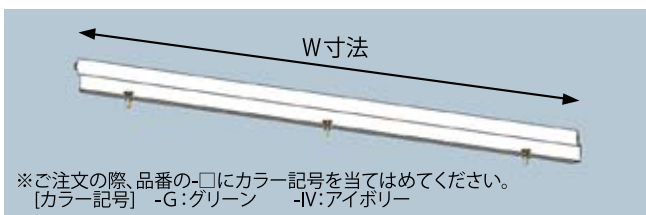

## ワークテーブル用 コボレ止め

オプション

天板の3方に立ち上がりを取り付けることにより、上に載せたモノの落下を防ぎます。又、モノを揃える場合の当りとしてもお使いいただけます。

天板面からの立ち上がりは50mmです。  
天板をはさみ込む方式ですので、穴開け加工の必要はありません。  
天板形状が右図の寸法であれば取付け可能です。  
色は、グリーンとアイボリーの2色からお選びいただけます。

**小口運賃** 部品のみで注文の場合、別途小口運賃を承ります。  
ワークテーブルとの同時ご注文の場合は小口運賃はかかりません。

### 間口用(背面用)

適合天板サイズ	品番	質量(kg)	定価(税抜)
W1800mm用	SKO-1800W-□	5.0	¥12,100
W1500mm用	SKO-1500W-□	4.2	¥11,300
W1200mm用	SKO-1200W-□	3.4	¥10,500
W900mm用	SKO-900W-□	2.5	¥9,700