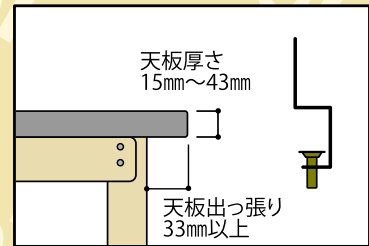

## ワークテーブル用 コボレ止め

オプション

天板の3方に立ち上がりを取り付けることにより、上に載せたモノの落下を防ぎます。又、モノを揃える場合の当りとしてもお使いいただけます。

天板面からの立ち上がりは50mmです。  
天板をはさみ込む方式ですので、穴開け加工の必要はありません。  
天板形状が右図の寸法であれば取付け可能です。  
色は、グリーンとアイボリーの2色からお選びいただけます。

**小口運賃** 部品のみで注文の場合、別途小口運賃を承ります。  
ワークテーブルとの同時ご注文の場合は小口運賃はかかりません。

### 間口用(背面用)

適合天板サイズ	品番	質量(kg)	定価(税抜)
W1800mm用	SKO-1800W-□	5.0	¥12,100
W1500mm用	SKO-1500W-□	4.2	¥11,300
W1200mm用	SKO-1200W-□	3.4	¥10,500
W900mm用	SKO-900W-□	2.5	¥9,700

### 奥行用(左右用)

左右2本で1セットです。

※ご注文の際、品番の-□にカラー記号を当てはめてください。  
[カラー記号] -G:グリーン -IV:アイボリー

適合天板サイズ	品番	質量(kg)	定価(税抜)
D 900mm用	SKO-900D-□	5.0	¥18,400
D 750mm用	SKO-750D-□	4.2	¥17,700
D 600mm用	SKO-600D-□	3.4	¥17,300