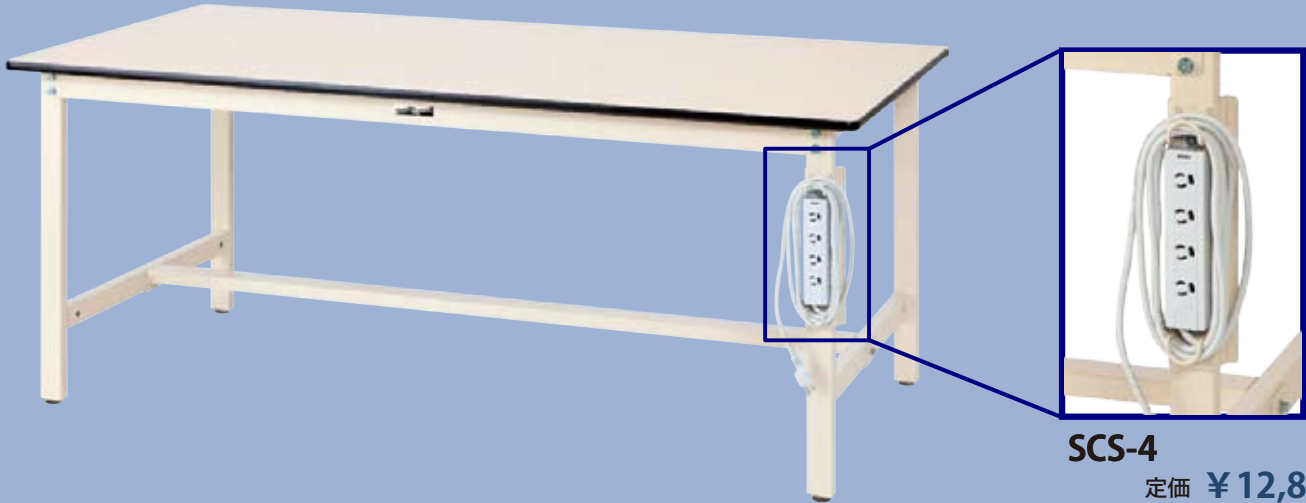

# ワークテーブル用 コンセントコードボックス

SCS-4

定価 ¥12,800 (税抜)

**小口運賃**

コンセントコードボックスのみのご注文の場合は、別途小口運賃を申し受けますので予めご了承ください。

- 作業エリアの近くにコンセントがあると何かと便利です。
- 当社のワークテーブルに取付け可能なコンセントコードボックスです。  
(一部取付けできないタイプもございます。  
折りたたみタイプ・150シリーズ・300シリーズ高さ調整タイプ移動式)
- コード巻き取り用ブラケット付きです。

取付けは、ビスによるはさみ込み方式です。  
背面プレートの向きにより2種類の角パイプにピッタリフィット!

角パイプ 50×30に  
セットする場合

角パイプ 50×50に  
セットする場合

## 主な仕様

- ・15A・125V・1500Wまで
- ・3Pプラグ4個
- ・抜け止めコンセント
- ・通電表示LED付き
- ・コード長 3m
- ・色:アイボリー色
- ・3P→2P変換アダプター付きです  
ので設置場所のコンセントが2P  
でもお使いいただけます。

発売元

**山金工業株式会社**

本社・工場  
支店  
ホームページ

福井市  
東京・大阪・金沢  
<https://www.yamakin-s.com/>