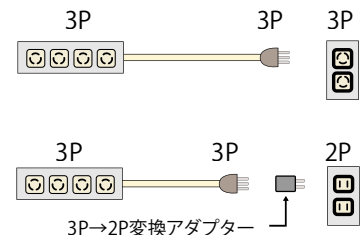

取付けは、ビスによるはさみ込み方式です。  
背面プレートの向きにより2種類の角パイプにピッタリフィット!

角パイプ 50×30に  
セットする場合

角パイプ 50×50に  
セットする場合

## 主な仕様

- ・15A・125V・1500Wまで
- ・3Pプラグ4個
- ・抜け止めコンセント
- ・通電表示LED付き
- ・コード長 3m
- ・色:アイボリー色
- ・3P→2P変換アダプター付きです  
ので設置場所のコンセントが2P  
でもお使いいただけます。

発売元

**山金工業株式会社**

本社・工場  
支店  
ホームページ

福井市  
東京・大阪・金沢  
<https://www.yamakin-s.com/>