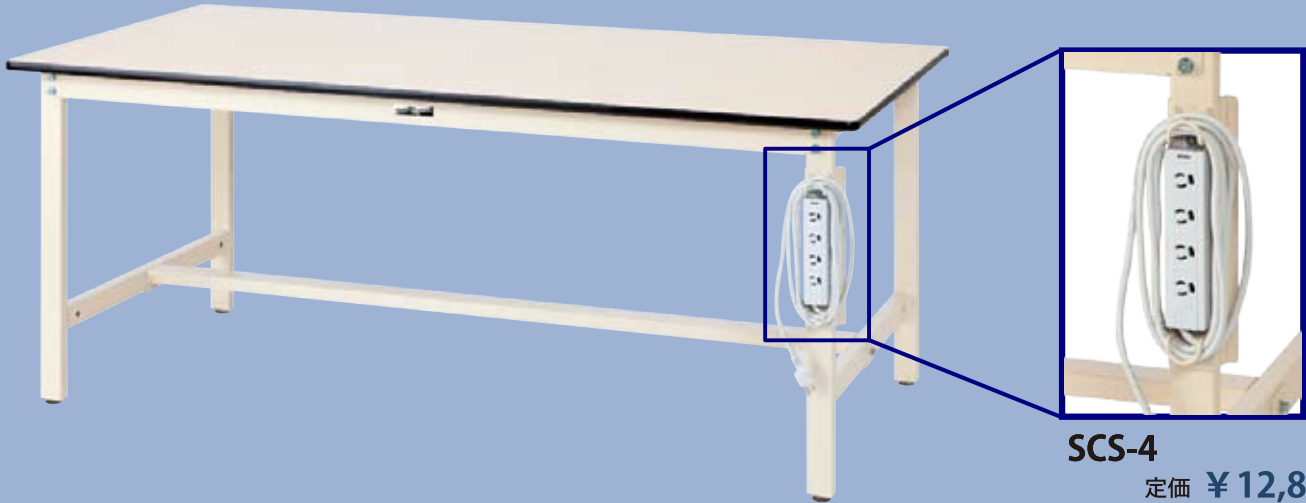

ワークテーブル用 コンセントコードボックス

SCS-4

定価 ¥12,800 (税抜)

小口運賃

コンセントコードボックスのみで注文の場合は、別途小口運賃を申し受けますので予めご了承ください。

- 作業エリアの近くにコンセントがあると何かと便利ですね。
- 当社のワークテーブルに取付け可能なコンセントコードボックスです。
(一部取付けできないタイプもございます。
折りたたみタイプ・150シリーズ・300シリーズ高さ調整タイプ移動式)
- コード巻き取り用ブラケット付きです。

取付けは、ビスによるはさみ込み方式です。
背面プレートの向きにより2種類の角パイプにピッタリフィット!

角パイプ 50×30に
セットする場合

角パイプ 50×50に
セットする場合

主な仕様

- ・15A・125V・1500Wまで
- ・3Pプラグ4個
- ・抜け止めコンセント
- ・通電表示LED付き
- ・コード長 3m
- ・色:アイボリー色
- ・3P→2P変換アダプター付きです
ので設置場所のコンセントが2P
でもお使いいただけます。