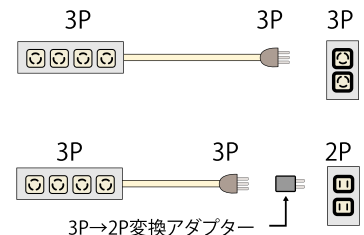

取付けは、ビスによるはさみ込み方式です。
背面プレートの向きにより2種類の角パイプにピッタリフィット!

角パイプ 50×30に
セットする場合

角パイプ 50×50に
セットする場合

主な仕様

- ・15A・125V・1500Wまで
- ・3Pプラグ4個
- ・抜け止めコンセント
- ・通電表示LED付き
- ・コード長 3m
- ・色:アイボリー色
- ・3P→2P変換アダプター付きです
ので設置場所のコンセントが2P
でもお使いいただけます。