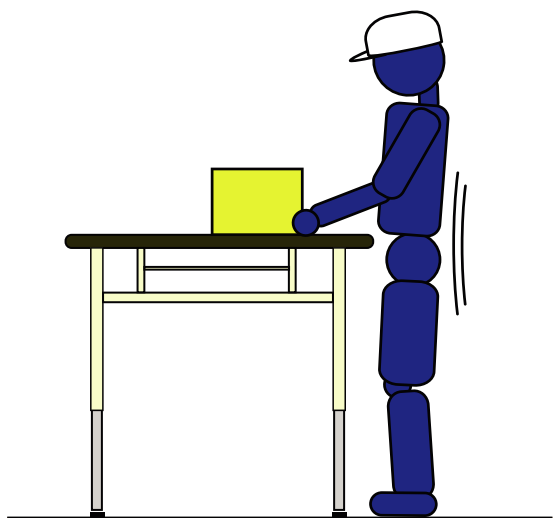

高さを合わせて背筋がピン！
疲れません。

どこでも水平！
4本の脚を個別に調整できます。

一人でもラクラク移動！
設置がはかどります。

お使いの車イスに合わせて
ベストポジション！