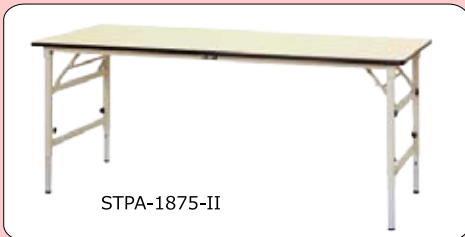

グリーン購入法適合商品

ありそうで無かった!

折りタタミ

+ 高さ調整

機能が合体!!

ワークテーブル
折りタタミ高さ調整タイプ

均等耐荷重
150kg

STPA-1875-MI

50mmピッチで
7段階の調整
ができます。

折りたたみ状態

オリジナル
ムービー
公開中

見てね!

優れた特徴が **4** つあります。
裏面をどうぞ!

組立式

ポリエステル天板

STPA-1875-II

カラー記号

サイズ (W×D×H)	品番	質量(kg)	定価(税抜)
1800×900×600~900	STPA-1890-□□	31.6	¥92,800
1800×750×600~900	STPA-1875-□□	27.5	¥87,700
1800×600×600~900	STPA-1860-□□	23.8	¥82,500
1200×600×600~900	STPA-1260-□□	18.1	¥74,600
900×600×600~900	STPA- 960-□□	15.5	¥71,350

4つの優れた特徴

高さを合わせて背筋がピン！
疲れません。

どこでも水平！
4本の脚を個別に調整できます。

一人でもラクラク移動！
設置がはかどります。

お使いの車イスに合わせて
ベストポジション！