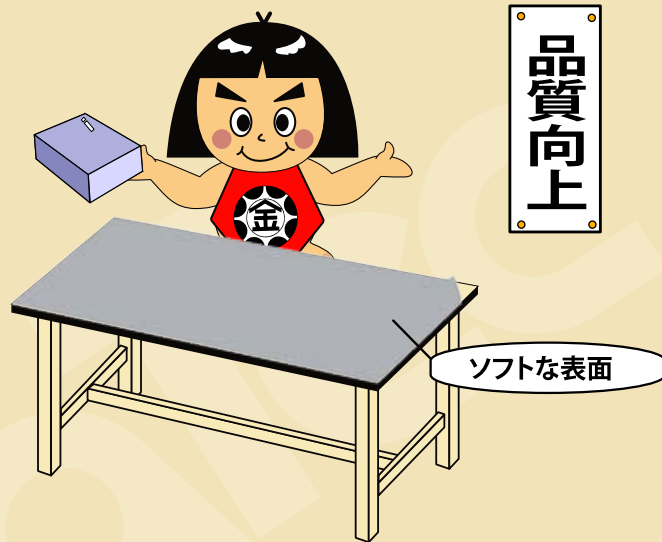

これは便利!

ワークと作業面の保護に 吸着保護シート

永い間使われている作業台
こんな状態になっていませんか?
大切な商品の品質にまで影響しています。

吸着保護シートは何度でも貼り直しができます。
大切な商品への傷付きを防ぐとともに、
作業面の保護もカンタンにできます。

商品はもちろん、作業面にもやさしいマットです。

- 表面は衝撃を吸収する柔軟なポリエステル生地。(グレー色)
- 裏面はアクリル特殊加工の吸盤樹脂により天板に吸い付きます。糊残りがなく、何度でも貼り直しができます。
- 汚れた場合は洗って何度でも繰り返しお使いいただけます。
- 可燃性ですので火気を使用する作業には向きません。

※垂直面での使用も可能です。

KS-900 (巾900mm) **1m当り**
定価(税抜) **¥7,000**
(最大20mまで)

オプション 吸着保護シートはヤマテックワークテーブルのオプションです。

小口運賃 オプションのみのご注文の場合は、別途小口運賃を承ります。
ワークテーブルと同時に注文の場合は、小口運賃は申し受けません。

発売元

 **山金工業株式会社**

本社・工場 支店 ホームページ
福井市 東京・大阪・金沢
<https://www.yamakin-s.com/>