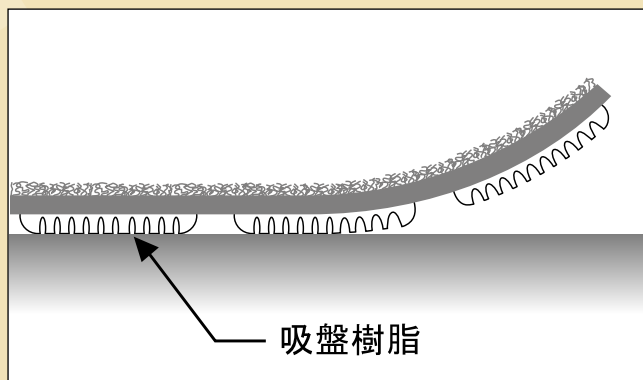

これは便利!

ワークと作業面の保護に 吸着保護シート

永い間使われている作業台
こんな状態になっていませんか?
大切な商品の品質にまで影響しています。

吸着保護シートは何度でも貼り直しができます。
大切な商品への傷付きを防ぐとともに、
作業面の保護もカンタンにできます。

商品はもちろん、作業面にもやさしいマットです。

- 表面は衝撃を吸収する柔軟なポリエステル生地。(グレー色)
- 裏面はアクリル特殊加工の吸盤樹脂により天板に吸い付きます。糊残りがなく、何度でも貼り直しができます。
- 汚れた場合は洗って何度でも繰り返しお使いいただけます。
- 可燃性ですので火気を使用する作業には向きません。

※垂直面での使用も可能です。

KS-900 (巾900mm) **1m当り**
定価(税抜) **¥7,000**
(最大20mまで)

オプション 吸着保護シートはヤマテックワークテーブルのオプションです。

小口運賃 オプションのみのご注文の場合は、別途小口運賃を承ります。
ワークテーブルと同時に注文の場合は、小口運賃は申し受けません。

発売元

 **山金工業株式会社**

本社・工場 支店 ホームページ
福井市 東京・大阪・金沢
<https://www.yamakin-s.com/>