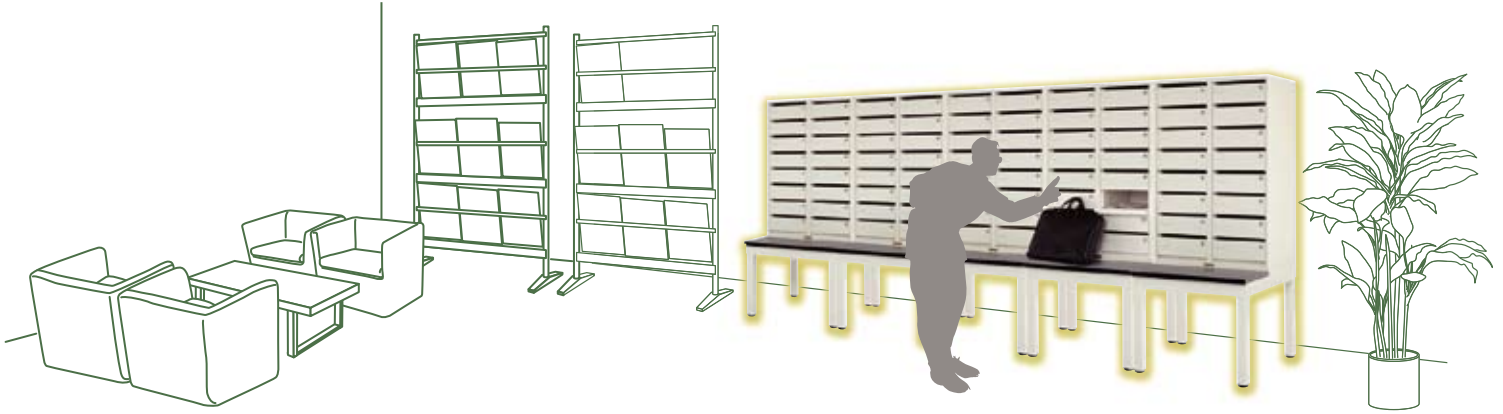

しっかり
収集完了

セキュリティポスト

●他のボックスの情報漏えいを
しっかりとガード！

個別キーにより受け取り側に渡すまで
しっかりと情報をガードします。

引出しだと
盗み見も簡単!

未然に防ぐ

●セキュリティの厳しいエリアでの
預け物をスムーズに！

個別キーを渡せば、本人確認など、受け渡しの際の
わずらわしい作業を省くことができ、確実性もアップ!

スムーズに

あちらこちらに使いやすさを追求したこだわりがあります

◆管理者は
マスターキー1本で
全てのボックスを
開閉できます。

◆鍵の向きを問わない
使いやすい
リバーシブルキー

◆横連結自在。
マス数の増減が容易です。

◆下開き扉のため
出し入れ簡単！
金属音を防ぐ
戸当り付き。

◆扉内部は収納物が
他のボックスに
移動しないよう
全面パネル張り。

- ◆投入口はW273×H16mm
角2封筒を投入できます。
手をさしこんだり覗いたり
しにくくなっています。
- ◆錠前は扉を閉めない
とカギが抜けにくい構造。
カギの紛失を予防します。
- ◆全ての扉に名札差し付き。
探しやすくしています。

- ◆最下段でも腰をかかめず
に使いやすいスタンド付き。
- ◆仮置き場所があるため
手荷物を持っていても
安心です。

セキュリティポスト SP208S 定価(税抜) ¥283,800

オリジナル
ムービー
公開中

仕様

項目	仕様
鍵No	9台(144マス)までのご注文の場合は全て鍵違いにて発送いたします。10台以上(145マス以上)の鍵違いをご希望の場合は受注生産にて対応いたしますのでご相談ください。
外寸法(mm)	間口(W)666×奥行(D)700×高さ(H)1500 詳細は左記の寸法図をご参照ください。
質量(kg)	60.7kg
マス仕様	
マス数	16マス(2列8段)
1マス内寸法(mm)	間口(W)273×奥行(D)367×高さ(H)101
投入口寸法(mm)	角形2号封筒(240mm×332mm)が入ります。
	間口(W)273×高さ(H)16
キー仕様	
マスターキー	1本付
個別キー	各マス毎に2本付(リバーシブルキー)
個別キー鍵違い数	150種類 ※個別キーはシリンダー毎の交換も可能です。 お買い上げの販売店までご連絡ください。
その他仕様	
連結機能	横連結機能あり(連結ビス付属)
壁面固定機能	壁面固定金具(オプション設定)にて壁面固定機能あり
主な材質	本体:スチール スタンド:スチール及び木製天板(表面メラミン化粧板)
塗装	粉体焼付塗装、シルキーホワイト色