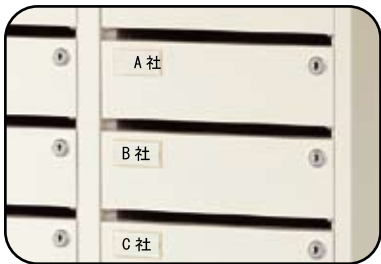

しっかり
収集完了

セキュリティポスト

●他のボックスの情報漏えいを
しっかりとガード！

個別キーにより受け取り側に渡すまで
しっかりと情報をガードします。

引出しだと
盗み見も簡単!

未然に防ぐ

●セキュリティの厳しいエリアでの
預け物をスムーズに！

個別キーを渡せば、本人確認など、受け渡しの際の
わずらわしい作業を省くことができ、確実性もアップ!

スムーズに

あちらこちらに使いやすさを追求したこだわりがあります

◆管理者は
マスターキー1本で
全てのボックスを
開閉できます。

◆鍵の向きを問わない
使いやすい
リバーシブルキー

◆横連結自在。
マス数の増減が容易です。

◆下開き扉のため
出し入れ簡単！
金属音を防ぐ
戸当り付き。

◆扉内部は収納物が
他のボックスに
移動しないよう
全面パネル張り。

- ◆投入口はW273×H16mm
角2封筒を投入できます。
手をさしこんだり覗いたり
しにくくなっています。
- ◆錠前は扉を閉めない
とカギが抜けにくい構造。
カギの紛失を予防します。
- ◆全ての扉に名札差し付き。
探しやすくしています。

- ◆最下段でも腰をかかめず
に使いやすいスタンド付き。
- ◆仮置き場所があるため
手荷物を持っていても
安心です。

セキュリティポスト SP208S 定価(税抜) ¥283,800

オリジナル
ムービー
公開中

仕様

項目	仕様
鍵No	9台(144マス)までのご注文の場合は全て鍵違いにて発送いたします。10台以上(145マス以上)の鍵違いをご希望の場合は受注生産にて対応いたしますのでご相談ください。
外寸法(mm)	間口(W)666×奥行(D)700×高さ(H)1500 詳細は左記の寸法図をご参照ください。
質量(kg)	60.7kg
マス仕様	
マス数	16マス(2列8段)
1マス内寸法(mm)	間口(W)273×奥行(D)367×高さ(H)101
投入口寸法(mm)	角形2号封筒(240mm×332mm)が入ります。
	間口(W)273×高さ(H)16
キー仕様	
マスターキー	1本付
個別キー	各マス毎に2本付(リバーシブルキー)
個別キー鍵違い数	150種類 ※個別キーはシリンダー毎の交換も可能です。 お買い上げの販売店までご連絡ください。
その他仕様	
連結機能	横連結機能あり(連結ビス付属)
壁面固定機能	壁面固定金具(オプション設定)にて壁面固定機能あり
主な材質	本体:スチール スタンド:スチール及び木製天板(表面メラミン化粧板)
塗装	粉体焼付塗装、シルキーホワイト色