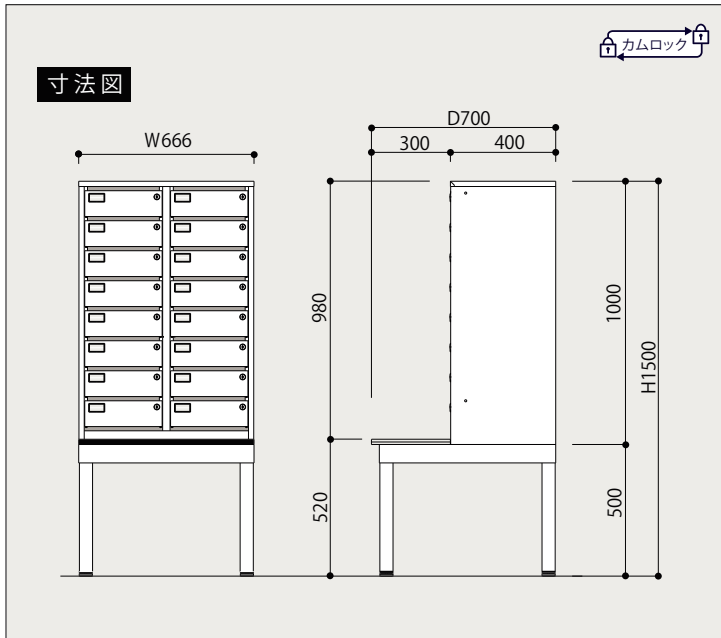

スムーズに

あちらこちらに使いやすさを追求したこだわりがあります

◆管理者は
マスターキー1本で
全てのボックスを
開閉できます。

◆鍵の向きを問わない
使いやすい
リバーシブルキー

◆横連結自在。
マス数の増減が容易です。

◆下開き扉のため
出し入れ簡単！
金属音を防ぐ
戸当り付き。

◆扉内部は収納物が
他のボックスに
移動しないよう
全面パネル張り。

- ◆投入口はW273×H16mm
角2封筒を投入できます。
手をさしこんだり覗いたり
しにくくなっています。
- ◆錠前は扉を閉めない
とカギが抜けにくい構造。
カギの紛失を予防します。
- ◆全ての扉に名札差し付き。
探しやすくしています。

- ◆最下段でも腰をかかめず
に使いやすいスタンド付き。
- ◆仮置き場所があるため
手荷物を持っていても
安心です。

セキュリティポスト SP208S 定価(税抜) ¥283,800

オリジナル
ムービー
公開中

仕様

項目	仕様
鍵No	9台(144マス)までのご注文の場合は全て鍵違いにて発送いたします。10台以上(145マス以上)の鍵違いをご希望の場合は受注生産にて対応いたしますのでご相談ください。
外寸法(mm)	間口(W)666×奥行(D)700×高さ(H)1500 詳細は左記の寸法図をご参照ください。
質量(kg)	60.7kg
マス仕様	
マス数	16マス(2列8段)
1マス内寸法(mm)	間口(W)273×奥行(D)367×高さ(H)101
投入口寸法(mm)	角形2号封筒(240mm×332mm)が入ります。
	間口(W)273×高さ(H)16
キー仕様	
マスターキー	1本付
個別キー	各マス毎に2本付(リバーシブルキー)
個別キー鍵違い数	150種類 ※個別キーはシリンダー毎の交換も可能です。 お買い上げの販売店までご連絡ください。
その他仕様	
連結機能	横連結機能あり(連結ビス付属)
壁面固定機能	壁面固定金具(オプション設定)にて壁面固定機能あり
主な材質	本体:スチール スタンド:スチール及び木製天板(表面メラミン化粧板)
塗装	粉体焼付塗装、シルキーホワイト色