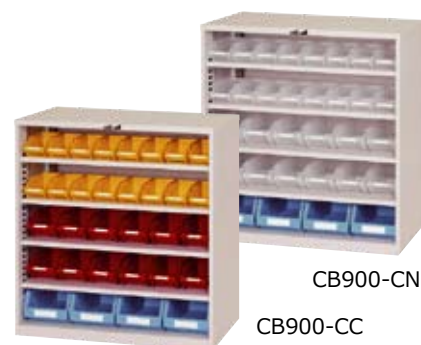

CB900-A □ ¥90,900

外寸法：W900×D320×H900
ボックス数量：HB-SY又はHB-SNが40個
質量：32.5kg

CB900-BN

CB900-BR

CB900-B □ ¥89,500

外寸法：W900×D320×H900
ボックス数量：HB-BR又はHB-BNが30個
質量：34.5kg

CB900-CN

CB900-CC

CB900-C □ ¥96,460

外寸法：W900×D320×H900
ボックス数量：HB-SY又はHB-SNが16個
HB-BR又はHB-BNが12個
HB-3が4個
質量：34.5kg

発売元

 **山金工業株式会社**

本社・工場 福井市
支店 東京・大阪・金沢
ホームページ <https://www.yamakin-s.com/>

ISO 9001:2015 認証番号 09394
ISO 14001:2015 認証番号 07451
森田工場・春江倉庫