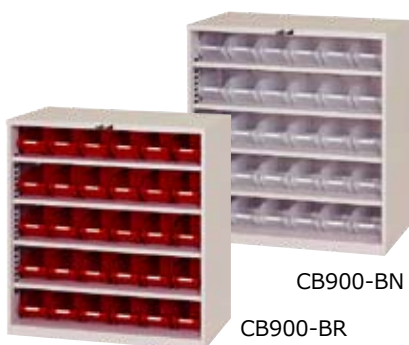

HB-B □ ¥700

W127×D200×H100
PP製 耐荷重3kg

HB-BR

HB-3

HB-3 ¥2,650

W208×D247×H122
PP製 耐荷重5kg

CB900-AN

CB900-AY

CB900-A □ ¥90,900

外寸法：W900×D320×H900
ボックス数量：HB-SY又はHB-SNが40個
質量：32.5kg

CB900-BN

CB900-BR

CB900-B □ ¥89,500

外寸法：W900×D320×H900
ボックス数量：HB-BR又はHB-BNが30個
質量：34.5kg

CB900-CN

CB900-CC