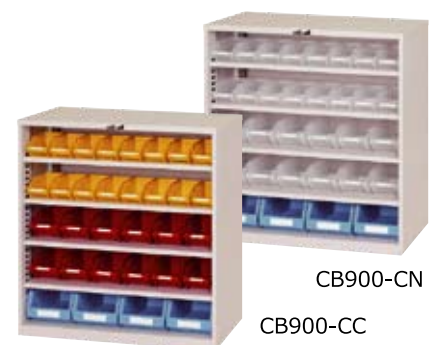

外寸法：W900×D320×H900
ボックス数量：HB-SY又はHB-SNが40個
質量：32.5kg

CB900-BN

CB900-BR

CB900-B □ ¥89,500

外寸法：W900×D320×H900
ボックス数量：HB-BR又はHB-BNが30個
質量：34.5kg

CB900-CN

CB900-CC

CB900-C □ ¥96,460