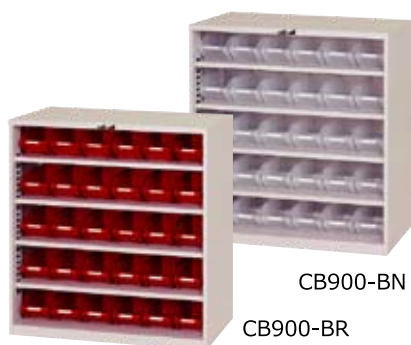

ボックスストッパー標準装備

ボックスストッパーで全面
がきれいに揃います。

アジャスター標準装備

本体内側からドライバーで
調整できます。

CB900-CC

CB900-AN

CB900-AY

CB900-A □ ¥90,900

外寸法：W900×D320×H900
ボックス数量：HB-SY又はHB-SNが40個
質量：32.5kg

CB900-BN

CB900-BR

CB900-B □ ¥89,500

外寸法：W900×D320×H900
ボックス数量：HB-BR又はHB-BNが30個
質量：34.5kg

CB900-CN

CB900-CC

CB900-C □ ¥96,460