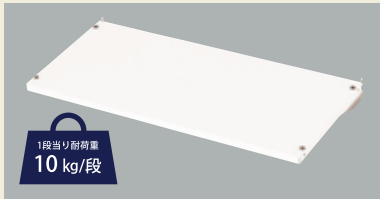

ヨコ連結とオプションパーツで 自由自在に組み合わせせ!

マルチシステム

- 作業に使う工具やパーツをすぐ目の前に整理整頓しておけます。
- ヨコ連結が可能な構造となっており、お使いの作業台に合わせてセットできます。

オプション 傾斜棚 小口運賃

オプション 棚板 小口運賃

オプション LED照明 小口運賃

オプション マグネットシート 小口運賃

高さを変えての連結も可能です