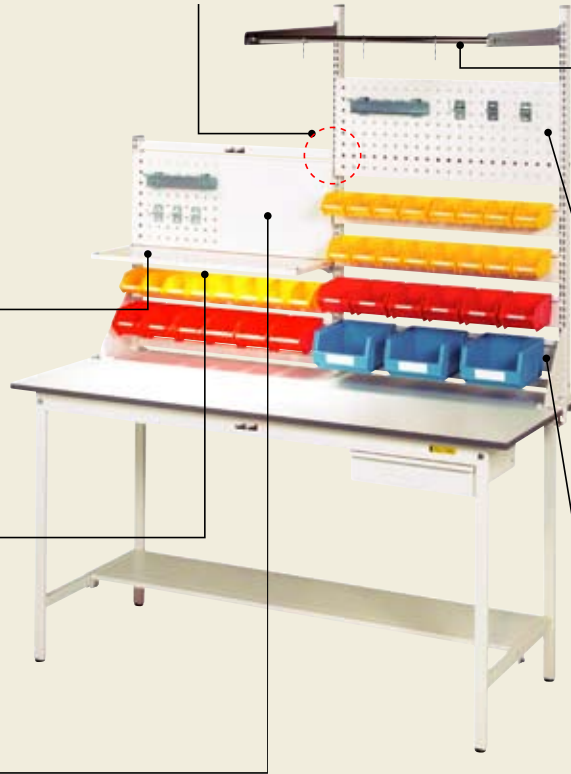

ヨコ連結とオプションパーツで 自由自在に組み合わせせ!

マルチシステム

- 作業に使う工具やパーツをすぐ目の前に整理整頓しておけます。
- ヨコ連結が可能な構造となっており、お使いの作業台に合わせてセットできます。

オプション 傾斜棚 小口運賃

オプション 棚板 小口運賃

オプション LED照明 小口運賃

オプション マグネットシート 小口運賃

高さを変えての連結も可能です

1台当り耐荷重
50 kg/台

2連1セット
均等耐荷重
100 kg/連

オプション ハンガーバー 小口運賃

オプション 小口運賃

パンチングパネル

フックを用いて工具を整理できます。マグネットでの書類貼付けにも便利です。工具類は含まれておりません。

オプション 小口運賃

ボックスハンガー横棧