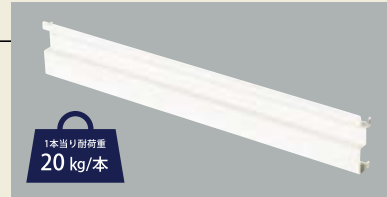

オプション 小口運賃

ボックスハンガー横棧

⚠ 当社ワークテーブルの[スチール天板]には取付けができませんのでご注意ください。

Web動画はコチラ!

オリジナル
ムービー
公開中