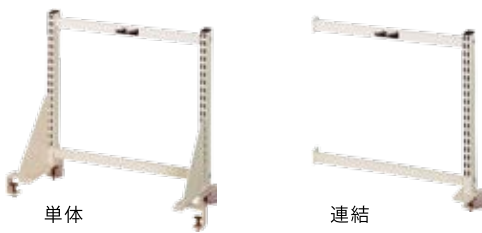

基本形（高さ違いで連結する例）

左：NK-0605 定価 ¥48,200
右：NK-0610R 定価 ¥28,950
定価合計 ¥77,150

左：NK-0708 定価 ¥52,000
右：NK-0713R 定価 ¥31,350
定価合計 ¥83,350

基本形 及び オプション 一覧表

基本形

	W 600 mm	W 750 mm	W 900 mm
H 500 mm	単体 NK-0605 定価 ¥48,200 連結 NK-0605R 定価 ¥21,400	単体 NK-0705 定価 ¥48,800 連結 NK-0705R 定価 ¥22,000	単体 NK-0905 定価 ¥49,300 連結 NK-0905R 定価 ¥22,500
H 800 mm	単体 NK-0608 定価 ¥51,400 連結 NK-0608R 定価 ¥23,200	単体 NK-0708 定価 ¥52,000 連結 NK-0708R 定価 ¥23,800	単体 NK-0908 定価 ¥52,500 連結 NK-0908R 定価 ¥24,300
H 1000 mm	単体 NK-0610 定価 ¥61,700 連結 NK-0610R 定価 ¥28,950	単体 NK-0710 定価 ¥62,300 連結 NK-0710R 定価 ¥29,550	単体 NK-0910 定価 ¥62,800 連結 NK-0910R 定価 ¥30,050
H 1300 mm	単体 NK-0613 定価 ¥64,900 連結 NK-0613R 定価 ¥30,750	単体 NK-0713 定価 ¥65,500 連結 NK-0713R 定価 ¥31,350	単体 NK-0913 定価 ¥66,000 連結 NK-0913R 定価 ¥31,850

オプション

ハンガーバー（5カン3個付き、全体耐荷重 10 kg）

品番	適合間口	奥行サイズ	定価
NK-H600	W600用	D700用	¥23,200
NK-H750	W750用		¥23,800
NK-H900	W900用		¥25,000
NK-H600S	W600用	D300用	¥20,500
NK-H750S	W750用		¥21,200
NK-H900S	W900用		¥22,300

棚板（水平仕様の棚板、均等耐荷重 10 kg）