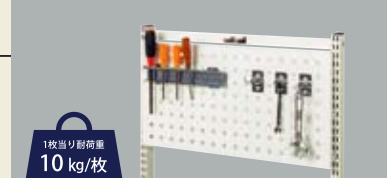

オプション 小口運賃

パンチングパネル