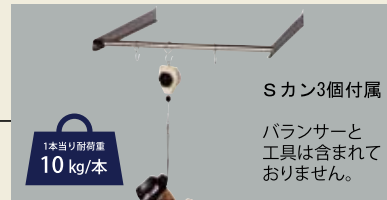

ヨコ連結とオプションパーツで 自由自在に組み合わせせ!

マルチシステム

- 作業に使う工具やパーツをすぐ目の前に整理整頓しておけます。
- ヨコ連結が可能な構造となっており、お使いの作業台に合わせてセットできます。

オプション 傾斜棚 小口運賃

オプション 棚板 小口運賃

オプション LED照明 小口運賃

オプション マグネットシート 小口運賃

高さを変えての連結も可能です

1台当り耐荷重
50 kg/台

2連1セット
均等耐荷重
100 kg/連

オプション ハンガーバー 小口運賃

オプション 小口運賃

パンチングパネル

フックを用いて工具を整理できます。マグネットでの書類貼付けにも便利です。工具類は含まれておりません。

オプション 小口運賃

ボックスハンガー横棧