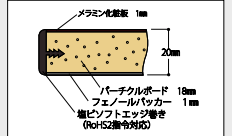

BLACK ブラックシリーズ

オリジナル
ムービー
公開中

××る!
BLACK

黒が引き立つ、引き立たせる

Yamatec

ワークテーブル ブラックシリーズ

他の家具との調和、オフィスや工場の雰囲気を一掃させるブラックシリーズが登場。
天板は落ち着いた木目柄を採用し、光の反射も抑えられています。
脚部はマットブラック塗装でシックな雰囲気を演出します。

メラミン天板
(チーク柄ダークブラウン色)

高級感ある表面の質感

固定式	均等耐荷重 150kg	組立目安 2人20分
SUM-1260-MB	サイズ W1200×D600×H740 mm 質量 21.5 kg 定価 ¥47,150 (税抜)	
SUM-1890-MB	サイズ W1800×D900×H740 mm 質量 38.3 kg 定価 ¥77,250 (税抜)	

移動式	全体均等耐荷重 150kg (自重を含む)	組立目安 2人30分
キャスターは 60φナイロン双輪キャスター ストッパー付 4個		
SUMC-1260-MB	サイズ W1200×D600×H804 mm 質量 22.4 kg 定価 ¥61,450 (税抜)	
SUMC-1890-MB	サイズ W1800×D900×H804 mm 質量 39.2 kg 定価 ¥91,550 (税抜)	