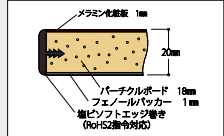

BLACK ブラックシリーズ

オリジナル
ムービー
公開中

××る!
BLACK

黒が引き立つ、引き立たせる

Yamatec

ワークテーブル ブラックシリーズ

他の家具との調和、オフィスや工場の雰囲気を一掃させるブラックシリーズが登場。
天板は落ち着いた木目柄を採用し、光の反射も抑えられています。
脚部はマットブラック塗装でシックな雰囲気を演出します。

メラミン天板
(チーク柄ダークブラウン色)

高級感ある表面の質感

固定式 均等耐荷重 **150kg** 組立目安 **2人20分**

SUM-1260-MB
サイズ W1200×D600×H740 mm
質量 21.5 kg
定価 **¥47,150** (税抜)

SUM-1890-MB
サイズ W1800×D900×H740 mm
質量 38.3 kg
定価 **¥77,250** (税抜)

移動式 全体均等耐荷重 **150kg** (自重を含む) 組立目安 **2人30分**

キャスターは 60φナイロン双輪キャスター ストッパー付 4 個

SUMC-1260-MB
サイズ W1200×D600×H804 mm
質量 22.4 kg
定価 **¥61,450** (税抜)

SUMC-1890-MB
サイズ W1800×D900×H804 mm
質量 39.2 kg
定価 **¥91,550** (税抜)

組立式 #3 と #13  粉体塗装  グリーン購入法適合商品

発売元 **山金工業株式会社**