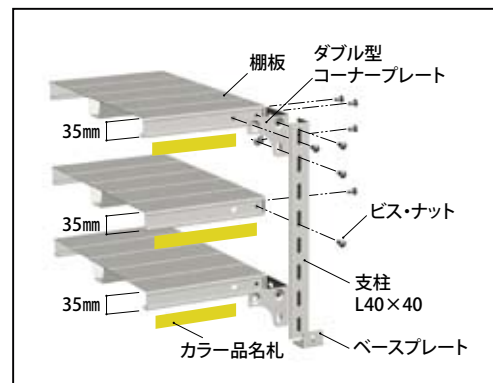

人があつまり
笑顔をつくる

irodori

色彩

ボルト式 軽量ラック (120kg/段)

組立式

組立目安 **2人40分**

1段当り耐荷重
120kg/段

1台当り耐荷重
400kg/段

C1.2S6345-5-RE

C1.2S6345-5-BL

C1.2S6345-5-YE

サイズ : W900×D450×H1800 天地5段

塗装色 : ホワイトグレー色

付属品 : カラー品名札5枚(上下用2枚、中間用3枚) ※背面側には品名札は付いておりません。

定価(税抜) **¥39,400**

ボルトレス 軽量ラック (150kg/段)

連結金具

小口運賃

支柱同士をつなぎます。はめ込むだけで連結ができます。

1.5RK 1個当たり **¥220**

サイズ : W900×D450×H1800 天地5段

塗装色 : ホワイトグレー色

付属品 : カラー品名札5枚(上下用2枚、中間用3枚) ※背面側には品名札は付いておりません。

定価(税抜) **¥53,500**