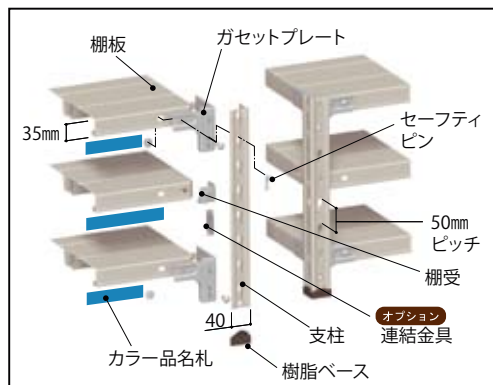

組立式

組立目安 **2人40分**

1段当り耐荷重
150kg/段

1台当り耐荷重
1000kg/段

C1.5S6345-5-RE

C1.5S6345-5-BL

C1.5S6345-5-YE

オプション

連結金具

小口運賃

支柱同士をつなぎます。はめ込むだけで連結ができます。

1.5RK 1個当たり **¥220**

サイズ : W900×D450×H1800 天地5段

塗装色 : ホワイトグレー色

付属品 : カラー品名札5枚(上下用2枚、中間用3枚) ※背面側には品名札は付いておりません。

定価(税抜) **¥53,500**