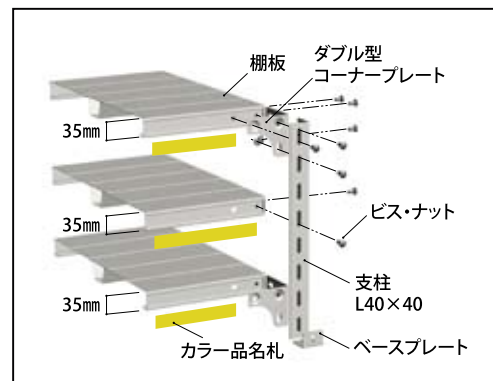

人があつまり
笑顔をつくる

irodori

色彩

ボルト式 軽量ラック (120kg/段)

組立式

組立目安 **2人40分**

1段当り耐荷重
120kg/段

1台当り耐荷重
400kg/段

C1.2S6345-5-RE

C1.2S6345-5-BL

C1.2S6345-5-YE

サイズ : W900×D450×H1800 天地5段

定価(税抜) **¥39,400**

塗装色 : ホワイトグレー色

付属品 : カラー品名札5枚(上下用2枚、中間用3枚) ※背面側には品名札は付いておりません。

ボルトレス 軽量ラック (150kg/段)

連結金具

小口運賃

支柱同士をつなぎます。
はめ込むだけで連結ができます。

1.5RK 1個当たり **¥220**

サイズ : W900×D450×H1800 天地5段

定価(税抜) **¥53,500**

塗装色 : ホワイトグレー色

付属品 : カラー品名札5枚(上下用2枚、中間用3枚) ※背面側には品名札は付いておりません。