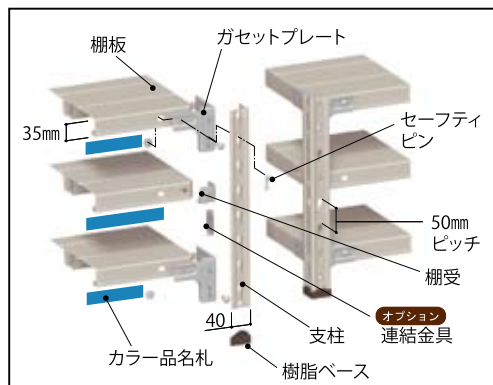

組立式

組立目安 **2人40分**

1段当り耐荷重
150kg/段

1台当り耐荷重
1000kg/段

C1.5S6345-5-RE

C1.5S6345-5-BL

C1.5S6345-5-YE

オプション

連結金具

小口運賃

支柱同士をつなぎます。
はめ込むだけで連結ができます。

1.5RK 1個当たり **¥220**

サイズ : W900×D450×H1800 天地5段

定価(税抜) **¥53,500**

塗装色 : ホワイトグレー色

付属品 : カラー品名札5枚(上下用2枚、中間用3枚) ※背面側には品名札は付いておりません。