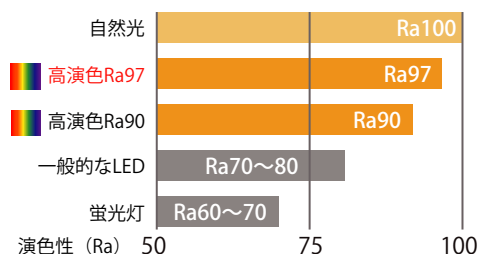

サイズ感はZ-208PRO Bと同じで十分な光量があり工場などでの一般作業向け

Z-208LED SL シルバー ¥46,300 (税抜)

- ・LED:19.0W×1
- ・質量:2.3kg
- ・定格光束:1924lm/19.0W
- ・コード長さ:2.4m
- ・電源:AC100V(50/60Hz)
- ・クランプ:専用下締めクランプ(黒色) 取付可能厚55mmまで
- ・寸法:セード幅600mm・アーム長584+579mm

演色性がよくアームの操作が滑らかなので対象物に対しあらゆる角度から照射が可能

Z-10R B ブラック ¥31,400 (税抜)

- ・LED:11.9W×1
- ・質量:1.4kg
- ・定格光束:1055lm/11.9W
- ・コード長さ:1.5m
- ・電源:AC100V(50/60Hz) ACアダプター付属
- ・クランプ:専用上締め角型クランプ(黒色) 取付可能厚45mmまで
- ・寸法:セード幅420mm・アーム長360+360mm

### Raとは

演色評価数とは、モノの色の見え方に対して、照明が与える色への影響度合を表す数値のこと。一般的には自然光(太陽光)を基準として、近いものほど「演色性が良い」、かけ離れたものほど「演色性が悪い」とされます。この演色性を客観的に判断できるように数値化したものを演色評価数といい、演色評価数が100に近いほど太陽光下での色に近いとされています。

※わかりやすいよう色調を調整しています。