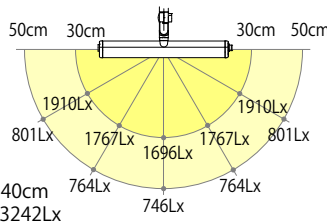

## 基本形

サイズ(W×D)	品番	質量(kg)	定価(税抜)
1800×900	SUPA-1890-WW	41.0	¥72,700
1800×750	SUPA-1875-WW	36.5	¥67,500
1800×600	SUPA-1860-WW	32.2	¥65,100
1800×450	SUPA-1845-WW	27.7	¥60,800
1500×900	SUPA-1590-WW	36.0	¥68,250
1500×750	SUPA-1575-WW	32.4	¥64,950
1500×600	SUPA-1560-WW	28.6	¥63,150
1500×450	SUPA-1545-WW	24.8	¥58,150
1200×900	SUPA-1290-WW	32.4	¥60,600
1200×750	SUPA-1275-WW	28.0	¥57,500
1200×600	SUPA-1260-WW	24.8	¥54,200
1200×450	SUPA-1245-WW	21.6	¥53,200
900×900	SUPA- 990-WW	27.2	¥57,250
900×750	SUPA- 975-WW	23.8	¥53,550
900×600	SUPA- 960-WW	21.2	¥50,700
900×450	SUPA- 945-WW	18.5	¥50,050
750×750	SUPA- 775-WW	21.2	¥52,200
600×600	SUPA- 660-WW	17.5	¥48,550

## LEDスタンド Z-LIGHT (山田照明)

演色性が最も優れ自然光に近い照明でグラフィック・色の識別を主とするプロ向け

Z-208PRO B ブラック ¥58,000 (税抜)

- ・LED:19.0W×1
- ・質量:2.3kg
- ・定格光束:1367lm/19.0W
- ・コード長さ:2.4m
- ・電源:AC100V(50/60Hz)
- ・クランプ:専用下締めクランプ(黒色) 取付可能厚55mmまで
- ・寸法:セード幅600mm・アーム長584+579mm

サイズ感はZ-208PRO Bと同じで十分な光量があり工場などでの一般作業向け

Z-208LED SL シルバー ¥46,300 (税抜)

- ・LED:19.0W×1
- ・質量:2.3kg
- ・定格光束:1924lm/19.0W
- ・コード長さ:2.4m
- ・電源:AC100V(50/60Hz)
- ・クランプ:専用下締めクランプ(黒色) 取付可能厚55mmまで
- ・寸法:セード幅600mm・アーム長584+579mm