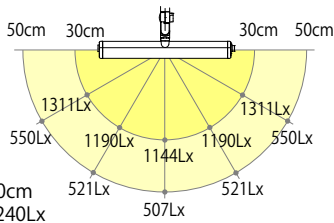

- ・LED:19.0W×1
- ・質量:2.3kg
- ・定格光束:1367lm/19.0W
- ・コード長さ:2.4m
- ・電源:AC100V(50/60Hz)
- ・クランプ:専用下締めクランプ(黒色) 取付可能厚55mmまで
- ・寸法:セード幅600mm・アーム長584+579mm