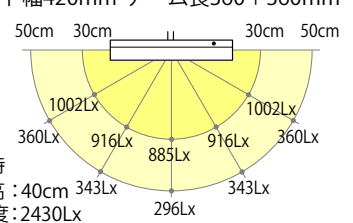

## 基本形

サイズ(W×D)	品番	質量(kg)	定価(税抜)
1800×900	SUPA-1890-WW	41.0	¥72,700
1800×750	SUPA-1875-WW	36.5	¥67,500
1800×600	SUPA-1860-WW	32.2	¥65,100
1800×450	SUPA-1845-WW	27.7	¥60,800
1500×900	SUPA-1590-WW	36.0	¥68,250
1500×750	SUPA-1575-WW	32.4	¥64,950
1500×600	SUPA-1560-WW	28.6	¥63,150
1500×450	SUPA-1545-WW	24.8	¥58,150
1200×900	SUPA-1290-WW	32.4	¥60,600
1200×750	SUPA-1275-WW	28.0	¥57,500
1200×600	SUPA-1260-WW	24.8	¥54,200
1200×450	SUPA-1245-WW	21.6	¥53,200
900×900	SUPA- 990-WW	27.2	¥57,250
900×750	SUPA- 975-WW	23.8	¥53,550
900×600	SUPA- 960-WW	21.2	¥50,700
900×450	SUPA- 945-WW	18.5	¥50,050
750×750	SUPA- 775-WW	21.2	¥52,200
600×600	SUPA- 660-WW	17.5	¥48,550

サイズ感はZ-208PRO Bと同じで十分な光量があり工場などでの一般作業向け

Z-208LED SL シルバー ¥46,300 (税抜)

- ・LED:19.0W×1
- ・質量:2.3kg
- ・定格光束:1924lm/19.0W
- ・コード長さ:2.4m
- ・電源:AC100V(50/60Hz)
- ・クランプ:専用下締めクランプ(黒色) 取付可能厚55mmまで
- ・寸法:セード幅600mm・アーム長584+579mm

演色性がよくアームの操作が滑らかなので対象物に対しあらゆる角度から照射が可能

Z-10R B ブラック ¥31,400 (税抜)

- ・LED:11.9W×1
- ・質量:1.4kg
- ・定格光束:1055lm/11.9W
- ・コード長さ:1.5m
- ・電源:AC100V(50/60Hz) ACアダプター付属
- ・クランプ:専用上締め角型クランプ(黒色) 取付可能厚45mmまで
- ・寸法:セード幅420mm・アーム長360+360mm