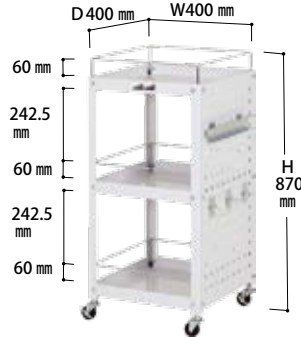

パンチングパネル・コボレ止め付き 3段

WCLPF-3-P 質量：13.2kg
¥59,350(税抜)