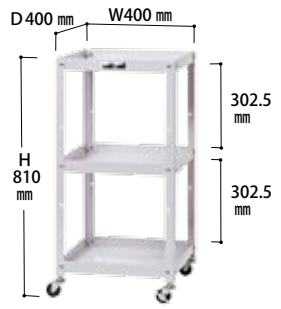

オープンタイプ 3段

WCL-3-P 質量：8.9kg
¥25,100(税抜)