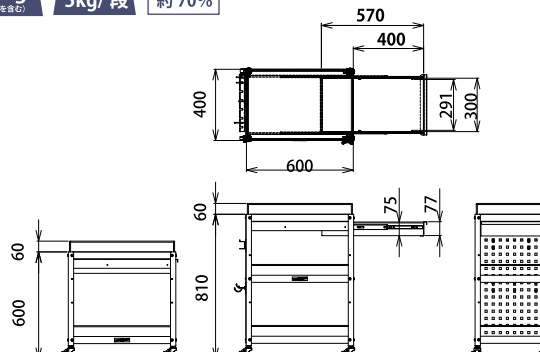

WCW-3-P 質量：14.4kg
¥36,500(税抜)

オープンタイプ 4段

WCW-4-P 質量：18.5kg
¥43,700(税抜)

コボレ止め付き 2段

WCWF-2-P 質量：11.5kg
¥40,700(税抜)

コボレ止め付き 3段

WCWF-3-P 質量：16.2kg
¥55,700(税抜)

寸法図

コンビニワゴン W400×D400

全体均等耐荷重
50kg
(自重を含む)

引出し耐荷重
3kg/段

引出し開口率
約65%

コンビニワゴン W600×D400

全体均等耐荷重
50kg
(自重を含む)

引出し耐荷重
5kg/段

引出し開口率
約70%