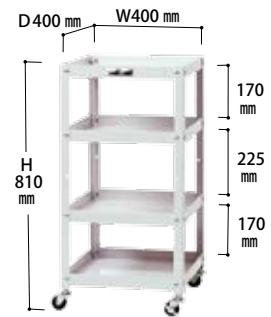

コボレ止め付き 3段

WCLF-3-P 質量：10.1kg
¥40,100(税抜)

パンチングパネル・コボレ止め付き 3段

WCLPF-3-P 質量：13.2kg
¥59,350(税抜)

オープンタイプ 4段

WCL-4-P 質量：10.9kg
¥29,700(税抜)

キャビネット付き 2段

WCLC-2-P ¥36,400(税抜)
質量：9.5kg