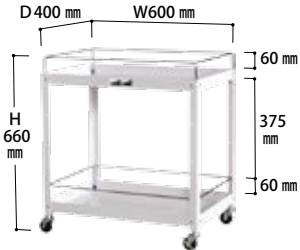

コボレ止め付き 2段

WCF-2-P 質量：8.5kg
¥36,800(税抜)