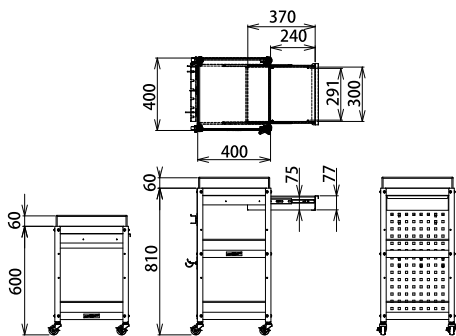

寸法図

コンビニワゴン W400×D400

全体均等耐荷重
50kg
(自重を含む)

引出し耐荷重
3kg/段

引出し開口率
約65%