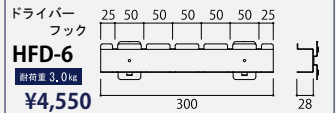

引出しはこの方向に開きます

W400×D400 mm

全体均等耐荷重
50kg
(自車を含む)

粉体塗装
パールピンク色

組立式

組立目安 1人40分

キャスター：50φゴム車（自在ストッパー付2個、自在2個）、ネジ径M12×P1.25

オープンタイプ 2段

WCL-2-P 質量：6.5kg
¥20,900(税抜)

オープンタイプ 3段

WCL-3-P 質量：8.9kg
¥25,100(税抜)

パンチングパネル付き 3段

WCLP-3-P 質量：12.0kg
¥44,350(税抜)

パンチングパネル付きのタイプは4種類のフックが各1個標準装備です

コボレ止め付き 2段

WCLF-2-P 質量：7.3kg
¥30,900(税抜)

コボレ止め付き 3段

WCLF-3-P 質量：10.1kg
¥40,100(税抜)

パンチングパネル・コボレ止め付き 3段

WCLPF-3-P 質量：13.2kg
¥59,350(税抜)

オープンタイプ 4段

WCL-4-P 質量：10.9kg
¥29,700(税抜)

キャビネット付き 2段

WCLC-2-P ¥36,400(税抜)
質量：9.5kg