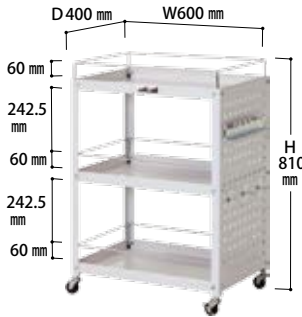

WCP-3-P 質量：13.9kg
¥52,450(税抜)

コボレ止め付き 2段

WCF-2-P 質量：8.5kg
¥36,800(税抜)

コボレ止め付き 3段

WCF-3-P 質量：12.3kg
¥50,900(税抜)

パンチングパネル・コボレ止め付き 3段

WCF-3-P 質量：15.4kg
¥70,150(税抜)

オープンタイプ 4段