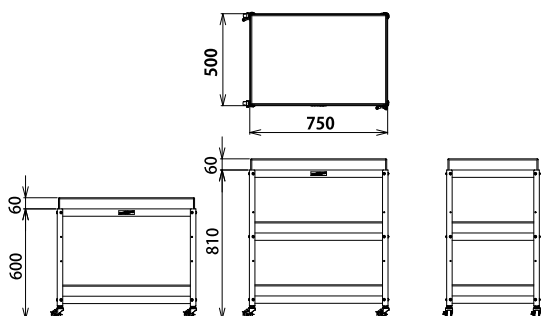

コンビニワゴン W750×D500

全体均等耐荷重
50kg
(自重を含む)

他にも多数の商品を取り揃えております。
総合カタログをご請求ください。

作業台は
ヤマキン

ヤマキン
総合
カタログ

オリジナル
ムービー
公開中