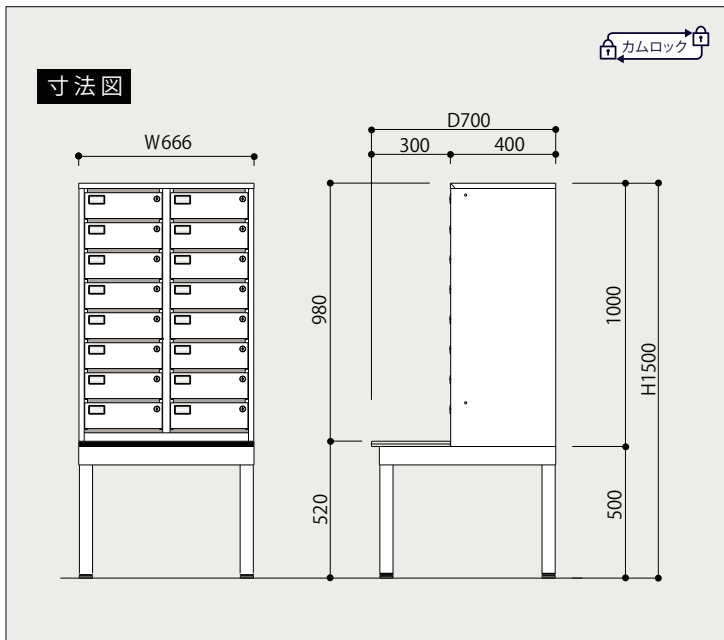

- ◆最下段でも腰をかかめず
に使いやすいスタンド付き。
- ◆仮置き場所があるため
手荷物を持っていても
安心です。

セキュリティポスト
SP208S 定価(税抜) ¥283,800

オリジナル
ムービー
公開中

項目	仕様
鍵No	9台(144マス)までのご注文の場合は全て鍵違いにて発送いたします。10台以上(145マス以上)の鍵違いをご希望の場合は受注生産にて対応いたしますのでご相談ください。
外寸法(mm)	間口(W)666×奥行(D)700×高さ(H)1500 詳細は左記の寸法図をご参照ください。
質量(kg)	60.7kg
マス仕様	
マス数	16マス(2列8段)
1マス内寸法(mm)	間口(W)273×奥行(D)367×高さ(H)101
投入口寸法(mm)	角形2号封筒(240mm×332mm)が入ります。
	間口(W)273×高さ(H)16
キー仕様	
マスターキー	1本付
個別キー	各マス毎に2本付(リバーシブルキー)
個別キー鍵違い数	150種類 ※個別キーはシリンダー毎の交換も可能です。 お買い上げの販売店までご連絡ください。
その他仕様	
連結機能	横連結機能あり(連結ビス付属)
壁面固定機能	壁面固定金具(オプション設定)にて壁面固定機能あり
主な材質	本体:スチール スタンド:スチール及び木製天板(表面メラミン化粧板)
塗装	粉体焼付塗装、シルキーホワイト色