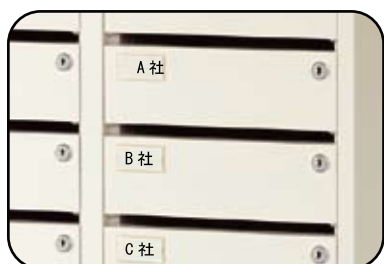

あちらこちらに使いやすさを追求したこだわりがあります

◆管理者は
マスターキー1本で
全てのボックスを
開閉できます。

◆鍵の向きを問わない
使いやすい
リバーシブルキー

◆横連結自在。
マス数の増減が容易です。

◆下開き扉のため
出し入れ簡単！
金属音を防ぐ
戸当り付き。

◆扉内部は収納物が
他のボックスに
移動しないよう
全面パネル張り。

- ◆投入口はW273×H16mm
角2封筒を投入できます。
手をさしこんだり覗いたり
しにくくなっています。
- ◆錠前は扉を閉めない
とカギが抜けにくい構造。
カギの紛失を予防します。
- ◆全ての扉に名札差し付き。
探しやすくしています。

- ◆最下段でも腰をかかめず
に使いやすいスタンド付き。
- ◆仮置き場所があるため
手荷物を持っていても
安心です。

セキュリティポスト
SP208S 定価(税抜) ¥283,800

オリジナル
ムービー
公開中

項目	仕様
鍵No	9台(144マス)までのご注文の場合は全て鍵違いにて発送いたします。10台以上(145マス以上)の鍵違いをご希望の場合は受注生産にて対応いたしますのでご相談ください。
外寸法(mm)	間口(W)666×奥行(D)700×高さ(H)1500 詳細は左記の寸法図をご参照ください。
質量(kg)	60.7kg
マス仕様	
マス数	16マス(2列8段)
1マス内寸法(mm)	間口(W)273×奥行(D)367×高さ(H)101
投入口寸法(mm)	角形2号封筒(240mm×332mm)が入ります。
	間口(W)273×高さ(H)16
キー仕様	
マスターキー	1本付
個別キー	各マス毎に2本付(リバーシブルキー)
個別キー鍵違い数	150種類 ※個別キーはシリンダー毎の交換も可能です。 お買い上げの販売店までご連絡ください。
その他仕様	
連結機能	横連結機能あり(連結ビス付属)
壁面固定機能	壁面固定金具(オプション設定)にて壁面固定機能あり
主な材質	本体:スチール スタンド:スチール及び木製天板(表面メラミン化粧板)
塗装	粉体焼付塗装、シルキーホワイト色