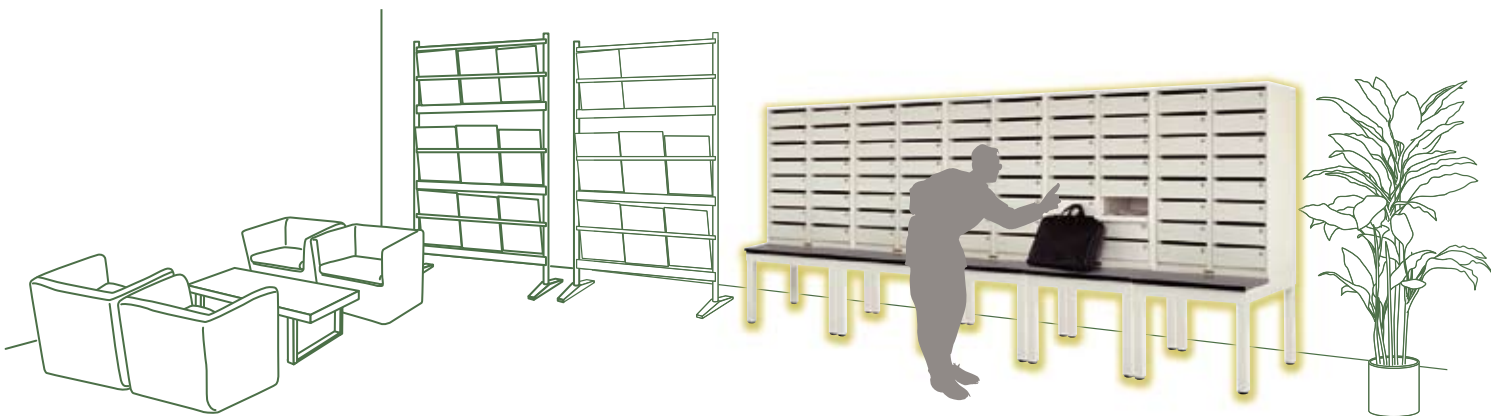

セキュリティポストの便利な使い方

書類の回収を行う場合

各自でポストに投入してもらっただけ！
対面での接触を防ぎます

実装は
無人で

このスピードが
驚異的な速さ

しっかり
収集完了

書類の配布を行う場合

投入口から投入するだけで、
あっという間に配布業務が終了!!

あちらこちらに使いやすさを追求したこだわりがあります

◆管理者は
マスターキー1本で
全てのボックスを
開閉できます。

◆鍵の向きを問わない
使いやすい
リバーシブルキー

◆横連結自在。
マス数の増減が容易です。

◆下開き扉のため
出し入れ簡単！
金属音を防ぐ
戸当り付き。

◆扉内部は収納物が
他のボックスに
移動しないよう
全面パネル張り。

- ◆投入口はW273×H16mm
角2封筒を投入できます。
手をさしこんだり覗いたり
しにくくなっています。
- ◆錠前は扉を閉めない
とカギが抜けにくい構造。
カギの紛失を予防します。
- ◆全ての扉に名札差し付き。
探しやすくしています。

- ◆最下段でも腰をかかめず
に使いやすいスタンド付き。
- ◆仮置き場所があるため
手荷物を持っていても
安心です。

セキュリティポスト
SP208S 定価(税抜) ¥283,800

オリジナル
ムービー
公開中

項目	仕様
鍵No	9台(144マス)までのご注文の場合は全て鍵違いにて発送いたします。10台以上(145マス以上)の鍵違いをご希望の場合は受注生産にて対応いたしますのでご相談ください。
外寸法(mm)	間口(W)666×奥行(D)700×高さ(H)1500 詳細は左記の寸法図をご参照ください。
質量(kg)	60.7kg
マス仕様	
マス数	16マス(2列8段)
1マス内寸法(mm)	間口(W)273×奥行(D)367×高さ(H)101
投入口寸法(mm)	角形2号封筒(240mm×332mm)が入ります。
	間口(W)273×高さ(H)16
キー仕様	
マスターキー	1本付
個別キー	各マス毎に2本付(リバーシブルキー)
個別キー鍵違い数	150種類 ※個別キーはシリンダー毎の交換も可能です。 お買い上げの販売店までご連絡ください。
その他仕様	
連結機能	横連結機能あり(連結ビス付属)
壁面固定機能	壁面固定金具(オプション設定)にて壁面固定機能あり
主な材質	本体:スチール スタンド:スチール及び木製天板(表面メラミン化粧板)
塗装	粉体焼付塗装、シルキーホワイト色