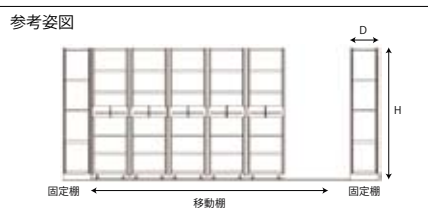

# YamaTec の 移動ラック

受注生産 運賃別途 施工費別途

### 基本サイズ構成

高さ：H1800、2100、2400

間口：W900、1200、1500、1800

奥行：D480、620、910