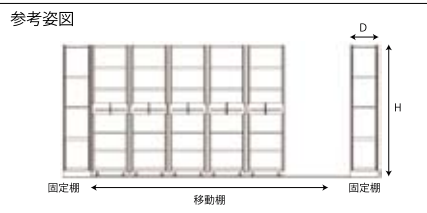

YamaTec の 移動ラック

受注生産 運賃別途 施工費別途

手動式 軽量 移動ラック

- 移動ラックを利用する事で通路巾を削減し、より多くのラックを設置出来ます。
- 固定棚と比較すると格段に収納効率を上げられます。

スロープ付

基本サイズ構成

高さ：H1800、2100、2400

間口：W900、1200、1500、1800

奥行：D480、620、910

手動式 中量 ハンドル移動ラック

ハンドル操作により簡単に動かすことができます。

作業台は
ヤマキン

ヤマキン
総合
カタログ

詳しくは
総合カタログを
ご覧ください

発売元

 **山金工業株式会社**