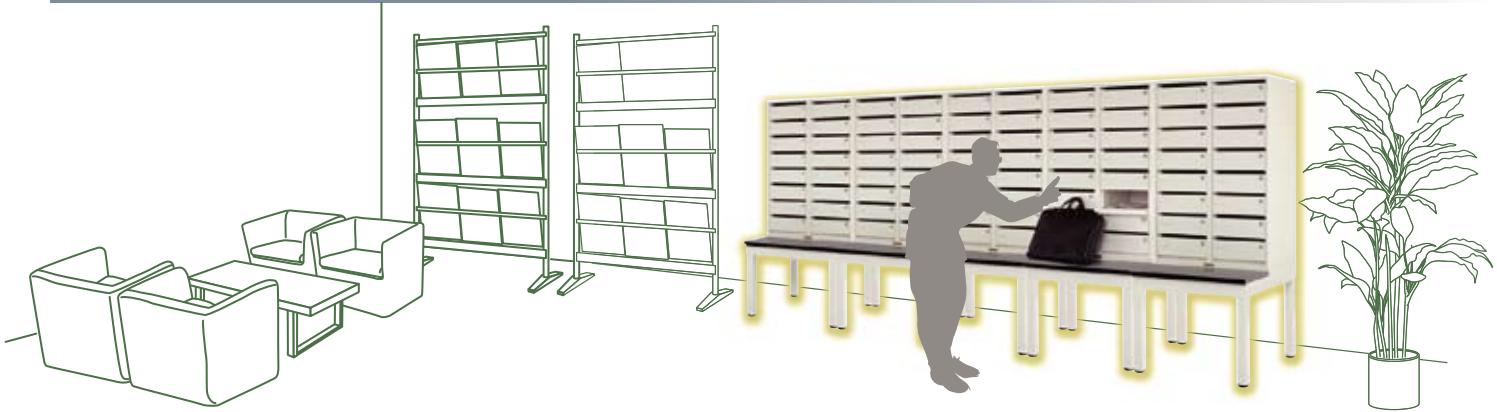

# あちらこちらに使いやすさを追求したこだわりがあります

◆管理者は  
マスターキー1本で  
全てのボックスを  
開閉できます。

◆鍵の向きを問わない  
使いやすい  
リバーシブルキー

◆横連結自在。  
マス数の増減が容易です。

◆下開き扉のため  
出し入れ簡単！  
金属音を防ぐ  
戸当り付き。

◆扉内部は収納物が  
他のボックスに  
移動しないよう  
全面パネル張り。

- ◆投入口はW273×H16mm  
角2封筒を投入できます。  
手をさしこんだり覗いたり  
しにくくなっています。
- ◆錠前は扉を閉めない  
とカギが抜けにくい構造。  
カギの紛失を予防します。
- ◆全ての扉に名札差し付き。  
探しやすくしています。

- ◆最下段でも腰をかかめず  
に使いやすいスタンド付き。
- ◆仮置き場所があるため  
手荷物を持っていても  
安心です。