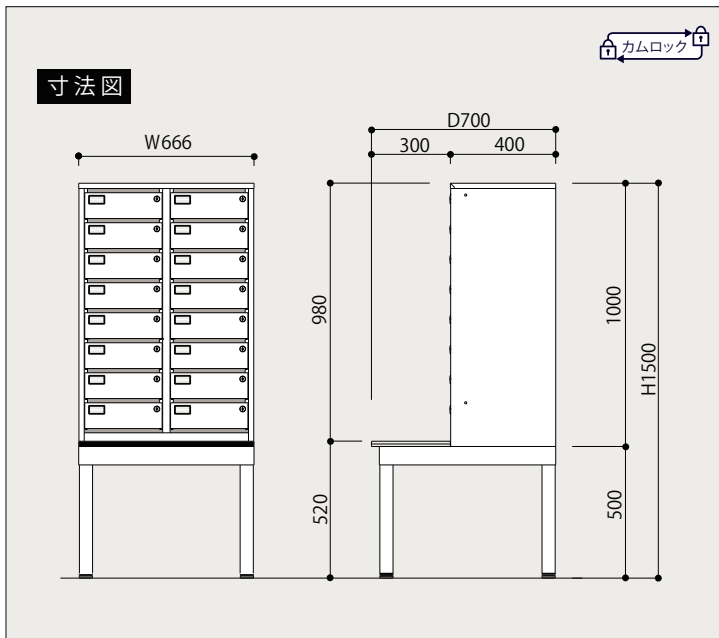

# あちらこちらに使いやすさを追求したこだわりがあります

◆管理者は  
マスターキー1本で  
全てのボックスを  
開閉できます。

◆鍵の向きを問わない  
使いやすい  
リバーシブルキー

◆横連結自在。  
マス数の増減が容易です。

◆下開き扉のため  
出し入れ簡単！  
金属音を防ぐ  
戸当り付き。

◆扉内部は収納物が  
他のボックスに  
移動しないよう  
全面パネル張り。

- ◆投入口はW273×H16mm  
角2封筒を投入できます。  
手をさしこんだり覗いたり  
しにくくなっています。
- ◆錠前は扉を閉めない  
とカギが抜けにくい構造。  
カギの紛失を予防します。
- ◆全ての扉に名札差し付き。  
探しやすくしています。

### 仕様

項目	仕様
鍵No	9台(144マス)までのご注文の場合は全て鍵違いにて発送いたします。10台以上(145マス以上)の鍵違いをご希望の場合は受注生産にて対応いたしますのでご相談ください。
外寸法(mm)	間口(W)666×奥行(D)700×高さ(H)1500 詳細は左記の寸法図をご参照ください。
質量(kg)	60.7kg
マス仕様	
マス数	16マス(2列8段)
1マス内寸法(mm)	間口(W)273×奥行(D)367×高さ(H)101
投入口寸法(mm)	角形2号封筒(240mm×332mm)が入ります。
	間口(W)273×高さ(H)16
キー仕様	
マスターキー	1本付
個別キー	各マス毎に2本付(リバーシブルキー)
個別キー鍵違い数	150種類 ※個別キーはシリンダー毎の交換も可能です。 お買い上げの販売店までご連絡ください。
その他仕様	
連結機能	横連結機能あり(連結ビス付属)
壁面固定機能	壁面固定金具(オプション設定)にて壁面固定機能あり
主な材質	本体:スチール スタンド:スチール及び木製天板(表面メラミン化粧板)
塗装	粉体焼付塗装、シルキーホワイト色