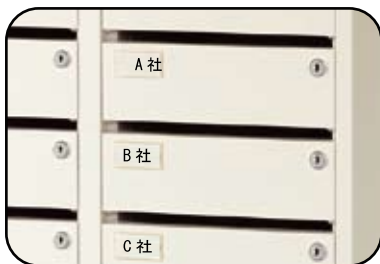

# あちらこちらに使いやすさを追求したこだわりがあります

◆管理者は  
マスターキー1本で  
全てのボックスを  
開閉できます。

◆鍵の向きを問わない  
使いやすい  
リバーシブルキー

◆横連結自在。  
マス数の増減が容易です。

◆下開き扉のため  
出し入れ簡単！  
金属音を防ぐ  
戸当り付き。

◆扉内部は収納物が  
他のボックスに  
移動しないよう  
全面パネル張り。

- ◆投入口はW273×H16mm  
角2封筒を投入できます。  
手をさしこんだり覗いたり  
しにくくなっています。
- ◆錠前は扉を閉めない  
とカギが抜けにくい構造。  
カギの紛失を予防します。
- ◆全ての扉に名札差し付き。  
探しやすくしています。

- ◆最下段でも腰をかかめず  
に使いやすいスタンド付き。
- ◆仮置き場所があるため  
手荷物を持っていても  
安心です。