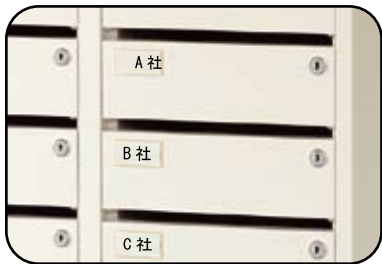

本社・工場 福井市
支店 東京・大阪・金沢
ホームページ <https://www.yamakin-s.com/>

お問い合わせは・・・

あちらこちらに使いやすさを追求したこだわりがあります

◆管理者は
マスターキー1本で
全てのボックスを
開閉できます。

◆鍵の向きを問わない
使いやすい
リバーシブルキー

◆横連結自在。
マス数の増減が容易です。

◆下開き扉のため
出し入れ簡単！
金属音を防ぐ
戸当り付き。

◆扉内部は収納物が
他のボックスに
移動しないよう
全面パネル張り。

- ◆投入口はW273×H16mm
角2封筒を投入できます。
手をさしこんだり覗いたり
しにくくなっています。
- ◆錠前は扉を閉めない
とカギが抜けにくい構造。
カギの紛失を予防します。
- ◆全ての扉に名札差し付き。
探しやすくしています。

- ◆最下段でも腰をかかめず
に使いやすいスタンド付き。
- ◆仮置き場所があるため
手荷物を持っていても
安心です。

セキュリティポスト SP208S 定価(税抜) ¥283,800

仕様

項目	仕様
鍵No	9台(144マス)までのご注文の場合は全て鍵違いにて発送いたします。10台以上(145マス以上)の鍵違いをご希望の場合は受注生産にて対応いたしますのでご相談ください。
外寸法(mm)	間口(W)666×奥行(D)700×高さ(H)1500 詳細は左記の寸法図をご参照ください。
質量(kg)	60.7kg
マス仕様	
マス数	16マス(2列8段)
1マス内寸法(mm)	間口(W)273×奥行(D)367×高さ(H)101
投入口寸法(mm)	角形2号封筒(240mm×332mm)が入ります。
	間口(W)273×高さ(H)16
キー仕様	
マスターキー	1本付
個別キー	各マス毎に2本付(リバーシブルキー)
個別キー鍵違い数	150種類 ※個別キーはシリンダー毎の交換も可能です。 お買い上げの販売店までご連絡ください。
その他仕様	
連結機能	横連結機能あり(連結ビス付属)
壁面固定機能	壁面固定金具(オプション設定)にて壁面固定機能あり
主な材質	本体:スチール スタンド:スチール及び木製天板(表面メラミン化粧板)
塗装	粉体焼付塗装、シルキーホワイト色