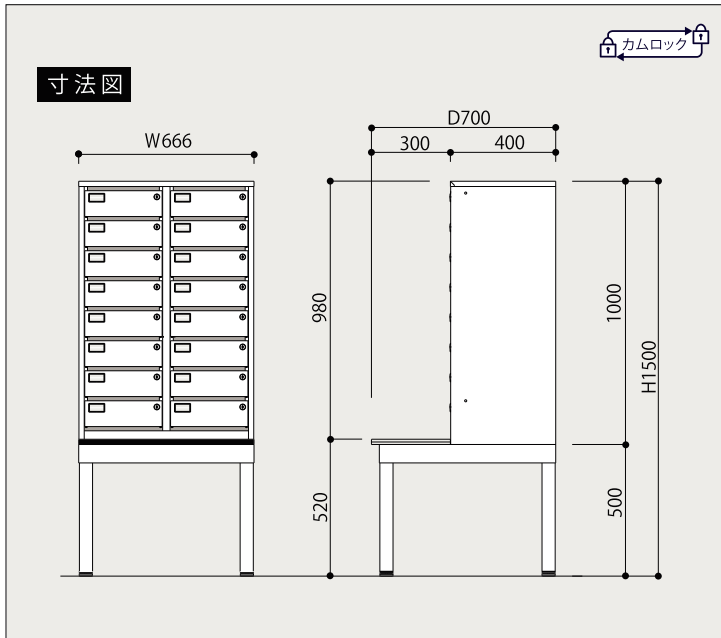

◆扉内部は収納物が
他のボックスに
移動しないよう
全面パネル張り。

- ◆投入口はW273×H16mm
角2封筒を投入できます。
手をさしこんだり覗いたり
しにくくなっています。
- ◆錠前は扉を閉めない
とカギが抜けにくい構造。
カギの紛失を予防します。
- ◆全ての扉に名札差し付き。
探しやすくしています。

- ◆最下段でも腰をかかめず
に使いやすいスタンド付き。
- ◆仮置き場所があるため
手荷物を持っていても
安心です。

セキュリティポスト SP208S 定価(税抜) ¥283,800

仕様

項目	仕様
鍵No	9台(144マス)までのご注文の場合は全て鍵違いにて発送いたします。10台以上(145マス以上)の鍵違いをご希望の場合は受注生産にて対応いたしますのでご相談ください。
外寸法(mm)	間口(W)666×奥行(D)700×高さ(H)1500 詳細は左記の寸法図をご参照ください。
質量(kg)	60.7kg
マス仕様	
マス数	16マス(2列8段)
1マス内寸法(mm)	間口(W)273×奥行(D)367×高さ(H)101
投入口寸法(mm)	角形2号封筒(240mm×332mm)が入ります。
	間口(W)273×高さ(H)16
キー仕様	
マスターキー	1本付
個別キー	各マス毎に2本付(リバーシブルキー)
個別キー鍵違い数	150種類 ※個別キーはシリンダー毎の交換も可能です。 お買い上げの販売店までご連絡ください。
その他仕様	
連結機能	横連結機能あり(連結ビス付属)
壁面固定機能	壁面固定金具(オプション設定)にて壁面固定機能あり
主な材質	本体:スチール スタンド:スチール及び木製天板(表面メラミン化粧板)
塗装	粉体焼付塗装、シルキーホワイト色