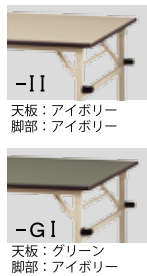

-M1
天板: 木目柄
脚部: アイボリー

塩ビシート天板 (22mm)

STRC-1890N-GI

カラー記号

-II
天板: アイボリー
脚部: アイボリー

-GI
天板: グリーン
脚部: アイボリー

サイズ (W×D×H)	品番	質量	定価 (税抜)	サイズ (W×D×H)	品番	質量	定価 (税抜)
1800×900×740	STPC-1890N-□□	29.8 kg	¥90,400	1800×900×740	STRC-1890N-□□	34.4 kg	¥100,100
1800×750×740	STPC-1875N-□□	25.9 kg	¥84,100	1800×750×740	STRC-1875N-□□	29.8 kg	¥90,100