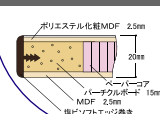

STPC-1890N-MI

折りたたむと

脚をたためるので積み上げての収納が可能です

⚠ 物を載せたままの移動は、落下の恐れがあり危険です。
又、床の段差を無理に乗り越えると破損や変形のおそれがあります。

ポリエステル天板 (20mm)

STPC-1890N-II

カラー記号

-II
天板: アイボリー
脚部: アイボリー

-M1
天板: 木目柄
脚部: アイボリー

塩ビシート天板 (22mm)

STRC-1890N-GI

カラー記号

-II
天板: アイボリー
脚部: アイボリー

-GI
天板: グリーン
脚部: アイボリー

サイズ (W×D×H)	品番	質量	定価 (税抜)	サイズ (W×D×H)	品番	質量	定価 (税抜)
1800×900×740	STPC-1890N-□□	29.8 kg	¥90,400	1800×900×740	STRC-1890N-□□	34.4 kg	¥100,100
1800×750×740	STPC-1875N-□□	25.9 kg	¥84,100	1800×750×740	STRC-1875N-□□	29.8 kg	¥90,100