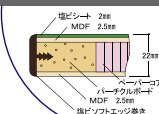

STPC-1890N-MI

折りたたむと

脚をたためるので積み上げての収納が可能です

⚠ 物を載せたままの移動は、落下の恐れがあり危険です。
又、床の段差を無理に乗り越えると破損や変形のおそれがあります。

ポリエステル天板 (20mm)

STPC-1890N-II

カラー記号

-II
天板: アイボリー
脚部: アイボリー

-M1
天板: 木目柄
脚部: アイボリー

塩ビシート天板 (22mm)

STRC-1890N-GI

カラー記号

-II
天板: アイボリー
脚部: アイボリー

-GI
天板: グリーン
脚部: アイボリー

サイズ (W×D×H)	品番	質量	定価 (税抜)	サイズ (W×D×H)	品番	質量	定価 (税抜)
1800×900×740	STPC-1890N-□□	29.8 kg	¥90,400	1800×900×740	STRC-1890N-□□	34.4 kg	¥100,100
1800×750×740	STPC-1875N-□□	25.9 kg	¥84,100	1800×750×740	STRC-1875N-□□	29.8 kg	¥90,100