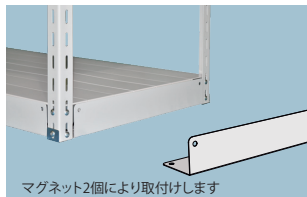

全ての組合せによる完成品サイズが可能です。

オプション スキマカバー 受注生産

棚の下へ小さな部品が入り込むのを防ぎます

間口カバー

適合間口 (W)	品番
W900mm用	1C-W900W
W1200mm用	1C-W1200W
W1500mm用	1C-W1500W
W1800mm用	1C-W1800W

オプション 落下防止バー 受注生産

地震対策として、段ごとにワンタッチでセットできます。

適合間口 (W)	品番
W 900mm用	1M-900
W 1200mm用	1M-1200
W 1500mm用	1M-1500
W 1800mm用	1M-1800

オプション アングルキャスター

移動式としてご利用いただけます。

側カバー

適合奥行 (D)	品番
D300mm用	1C-D30W
D450mm用	1C-D45W
D600mm用	1C-D60W

⚠️ ボルト式軽量ラック (120kg/段)、ボルトレス軽量ラック (150kg/段) 専用です。(他の耐荷重の棚にはご使用いただけません)

発売元

山金工業株式会社

本社・工場... 福井市 支店... 東京・大阪・金沢