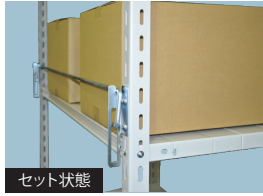

1台当り耐荷重
400 kg/台

組立式

ポイントは
ココ!

- 独自のコーナープレートにより各コーナーの直角が出しやすく、組立てしやすくなりました。
- 棚板には強度をUPさせるリブが入りました。
- 棚板には品名差し用加工が施され、収納物が一目瞭然! (品名札は付属していません)
- 組立て後のH寸法は、高さ寸法に2mmをプラスしてください。

【サイズ表】 (数値は呼び寸 単位はmm)

高さ (H)	間口 (W)	奥行 (D)
H 1200	W 900	D 300
H 1500	W 1200	D 450
H 1800	W 1500	
H 2100	W 1500	D 600
H 2400	W 1800	

全ての組合せによる完成品サイズが可能です。

オプション スキマカバー 受注生産

棚の下へ小さな部品が入り込むのを防ぎます

間口カバー

適合間口 (W)	品番
W900mm用	1C-W900W
W1200mm用	1C-W1200W
W1500mm用	1C-W1500W
W1800mm用	1C-W1800W

オプション 落下防止バー 受注生産

地震対策として、段ごとにワンタッチでセットできます。

適合間口 (W)	品番
W 900mm用	1M-900
W 1200mm用	1M-1200
W 1500mm用	1M-1500
W 1800mm用	1M-1800