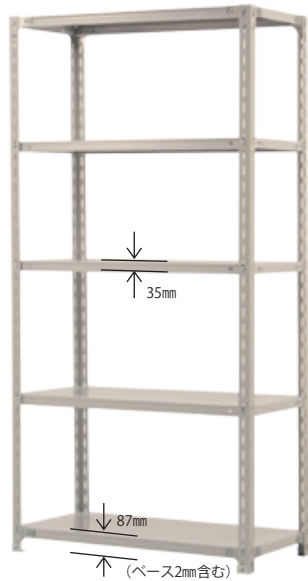

YamaTecの ボルト式軽量ラック

120kg/段

ワークテーブル
作業台は
ヤマキン

■1.2S6345-5W

塗装色

ホワイトグレー

↑ (ベース2mm含む)

1段当り耐荷重
120 kg/段

1台当り耐荷重
400 kg/台

組立式

ポイントは
ココ!

- 独自のコーナープレートにより各コーナーの直角が出しやすく、組立てしやすくなりました。
- 棚板には強度をUPさせるリブが入りました。
- 棚板には品名差し用加工が施され、収納物が一目瞭然! (品名札は付属していません)
- 組立て後のH寸法は、高さ寸法に2mmをプラスしてください。

【サイズ表】 (数値は呼び寸 単位はmm)

高さ (H)	間口 (W)	奥行 (D)
H 1200	W 900	D 300
H 1500	W 1200	D 450
H 1800	W 1500	
H 2100	W 1500	D 600
H 2400	W 1800	

全ての組合せによる完成品サイズが可能です。

オプション スキマカバー 受注生産

棚の下へ小さな部品が入り込むのを防ぎます

間口カバー

適合間口 (W)	品番
W900mm用	1C-W900W
W1200mm用	1C-W1200W
W1500mm用	1C-W1500W
W1800mm用	1C-W1800W

オプション 落下防止バー 受注生産

地震対策として、段ごとにワンタッチでセットできます。

適合間口 (W)	品番
W 900mm用	1M-900
W 1200mm用	1M-1200
W 1500mm用	1M-1500
W 1800mm用	1M-1800

オプション アングルキャスター

移動式としてご利用いただけます。

側カバー

適合奥行 (D)	品番
D300mm用	1C-D30W
D450mm用	1C-D45W
D600mm用	1C-D60W

⚠️ ボルト式軽量ラック (120kg/段)、ボルトレス軽量ラック (150kg/段) 専用です。(他の耐荷重の棚にはご使用いただけません)

発売元

山金工業株式会社

本社・工場... 福井市 支店... 東京・大阪・金沢