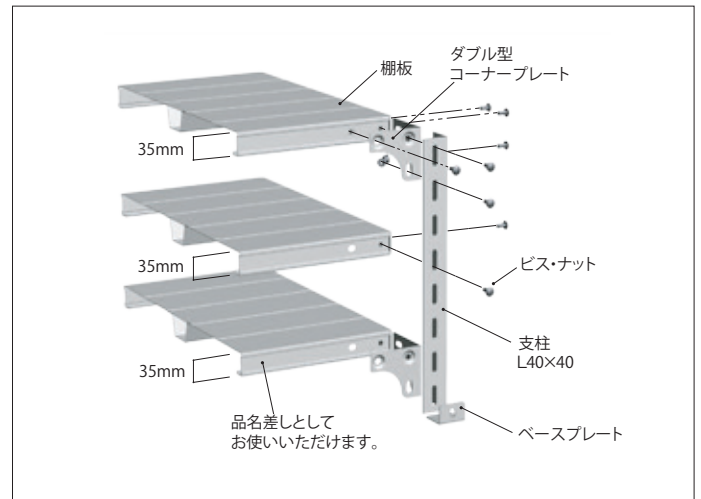

1台当り耐荷重
400 kg/台

組立式

ポイントは
ココ!

- 独自のコーナープレートにより各コーナーの直角が出しやすく、組立てしやすくなりました。
- 棚板には強度をUPさせるリブが入りました。
- 棚板には品名差し用加工が施され、収納物が一目瞭然! (品名札は付属していません)
- 組立て後のH寸法は、高さ寸法に2mmをプラスしてください。

【サイズ表】 (数値は呼び寸 単位はmm)

高さ (H)	間口 (W)	奥行 (D)
H 1200	W 900	D 300
H 1500	W 1200	D 450
H 1800	W 1500	
H 2100	W 1500	D 600
H 2400	W 1800	

全ての組合せによる完成品サイズが可能です。

オプション スキマカバー 受注生産

棚の下へ小さな部品が入り込むのを防ぎます

間口カバー

適合間口 (W)	品番
W900mm用	1C-W900W
W1200mm用	1C-W1200W
W1500mm用	1C-W1500W
W1800mm用	1C-W1800W

オプション 落下防止バー 受注生産

地震対策として、段ごとにワンタッチでセットできます。

適合間口 (W)	品番
W 900mm用	1M-900
W 1200mm用	1M-1200
W 1500mm用	1M-1500
W 1800mm用	1M-1800