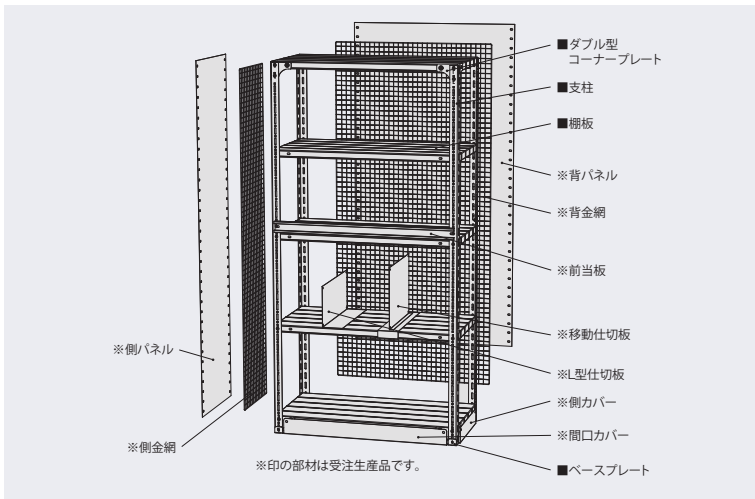

1台当り耐荷重
400 kg/台

組立式

ポイントは
ココ!

- 独自のコーナープレートにより各コーナーの直角が出しやすく、組立てしやすくなりました。
- 棚板には強度をUPさせるリブが入りました。
- 棚板には品名差し用加工が施され、収納物が一目瞭然! (品名札は付属していません)
- 組立て後のH寸法は、高さ寸法に2mmをプラスしてください。

【サイズ表】 (数値は呼び寸 単位はmm)

高さ (H)	間口 (W)	奥行 (D)
H 1200	W 900	D 300
H 1500	W 1200	D 450
H 1800	W 1500	
H 2100	W 1500	D 600
H 2400	W 1800	

全ての組合せによる完成品サイズが可能です。

オプション スキマカバー 受注生産

棚の下へ小さな部品が入り込むのを防ぎます

間口カバー

適合間口 (W)	品番
W900mm用	1C-W900W
W1200mm用	1C-W1200W
W1500mm用	1C-W1500W
W1800mm用	1C-W1800W

オプション 落下防止バー 受注生産

地震対策として、段ごとにワンタッチでセットできます。

適合間口 (W)	品番
W 900mm用	1M-900
W 1200mm用	1M-1200
W 1500mm用	1M-1500
W 1800mm用	1M-1800

オプション アングルキャスター

移動式としてご利用いただけます。

側カバー

適合奥行 (D)	品番
D300mm用	1C-D30W
D450mm用	1C-D45W
D600mm用	1C-D60W

⚠️ ボルト式軽量ラック (120kg/段)、ボルトレス軽量ラック (150kg/段) 専用です。(他の耐荷重の棚にはご使用いただけません)

発売元

山金工業株式会社

本社・工場... 福井市 支店... 東京・大阪・金沢