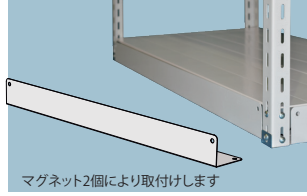

全ての組合せによる完成品サイズが可能です。

オプション スキマカバー 受注生産

棚の下へ小さな部品が入り込むのを防ぎます

間口カバー

適合間口 (W)	品番
W900mm用	1C-W900W
W1200mm用	1C-W1200W
W1500mm用	1C-W1500W
W1800mm用	1C-W1800W

オプション 落下防止バー 受注生産

地震対策として、段ごとにワンタッチでセットできます。

適合間口 (W)	品番
W 900mm用	1M-900
W 1200mm用	1M-1200
W 1500mm用	1M-1500
W 1800mm用	1M-1800