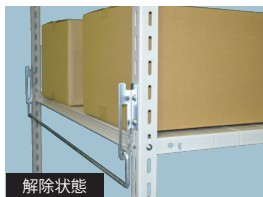

1台当り耐荷重
400 kg/台

組立式

ポイントは
ココ!

- 独自のコーナープレートにより各コーナーの直角が出しやすく、組立てしやすくなりました。
- 棚板には強度をUPさせるリブが入りました。
- 棚板には品名差し用加工が施され、収納物が一目瞭然! (品名札は付属していません)
- 組立て後のH寸法は、高さ寸法に2mmをプラスしてください。

【サイズ表】 (数値は呼び寸 単位はmm)

高さ (H)	間口 (W)	奥行 (D)
H 1200	W 900	D 300
H 1500	W 1200	D 450
H 1800	W 1500	
H 2100	W 1500	D 600
H 2400	W 1800	

全ての組合せによる完成品サイズが可能です。

オプション スキマカバー 受注生産

棚の下へ小さな部品が入り込むのを防ぎます

間口カバー

適合間口 (W)	品番
W900mm用	1C-W900W
W1200mm用	1C-W1200W
W1500mm用	1C-W1500W
W1800mm用	1C-W1800W

オプション 落下防止バー 受注生産

地震対策として、段ごとにワンタッチでセットできます。

適合間口 (W)	品番
W 900mm用	1M-900
W 1200mm用	1M-1200
W 1500mm用	1M-1500
W 1800mm用	1M-1800