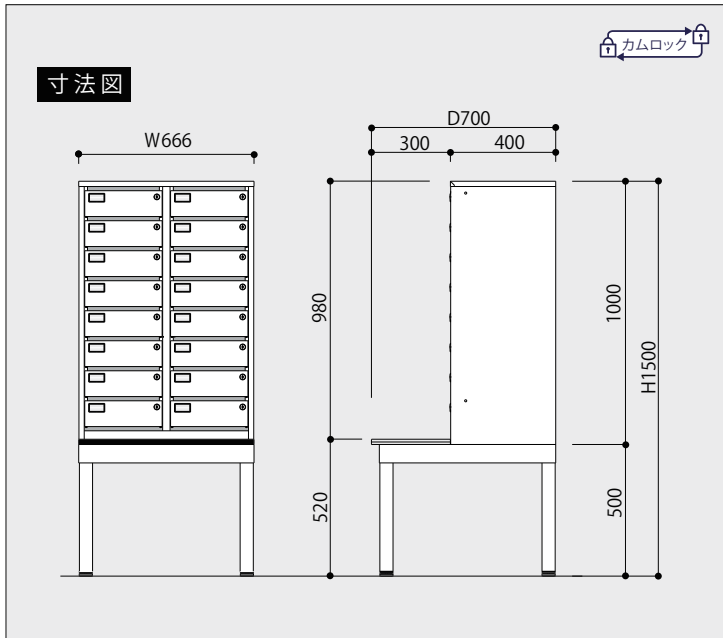

- ◆管理者はマスターキー1本で全てのボックスを開閉できます。
- ◆鍵の向きを問わない使いやすいリバーシブルキー

- ◆横連結自在。マス数の増減が容易です。

- ◆下開き扉のため出し入れ簡単！金属音を防ぐ戸当り付き。
- ◆扉内部は収納物が他のボックスに移動しないよう全面パネル張り。

- ◆投入口はW273×H16mm角2封筒を投入できます。手をさしこんだり覗いたりしにくくなっています。
- ◆錠前は扉を閉めないとかぎが抜けにくい構造。かぎの紛失を予防します。
- ◆全ての扉に名札差し付き。探しやすくしています。

- ◆最下段でも腰をかかめず使いやすいスタンド付き。
- ◆仮置き場所があるため手荷物を持っていても安心です。

セキュリティポスト SP208S 定価(税抜) ¥298,100

仕様

項目	仕様
鍵No	9台(144マス)までのご注文の場合は全て鍵違いにて発送いたします。10台以上(145マス以上)の鍵違いをご希望の場合は受注生産にて対応いたしますのでご相談ください。
外寸法(mm)	間口(W)666×奥行(D)700×高さ(H)1500 詳細は左記の寸法図をご参照ください。
質量(kg)	60.7kg
マス仕様	
マス数	16マス(2列8段)
1マス内寸法(mm)	間口(W)273×奥行(D)367×高さ(H)101
投入口寸法(mm)	角形2号封筒(240mm×332mm)が入ります。
	間口(W)273×高さ(H)16
キー仕様	
マスターキー	1本付
個別キー	各マス毎に2本付(リバーシブルキー)
個別キー鍵違い数	150種類 ※個別キーはシリンダー毎の交換も可能です。お買い上げの販売店までご連絡ください。
その他仕様	
連結機能	横連結機能あり(連結ビス付属)
壁面固定機能	壁面固定金具(オプション設定)にて壁面固定機能あり
主な材質	本体:スチール スタンド:スチール及び木製天板(表面メラミン化粧板)
塗装	粉体焼付塗装、シルキーホワイト色