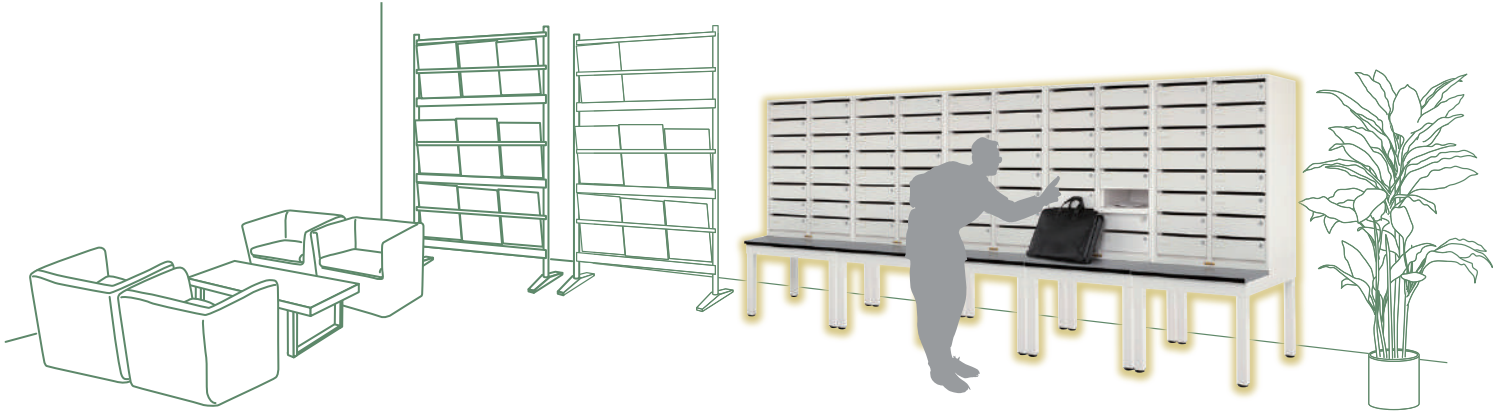

個別キーにより受け取り側に渡すまで
しっかりと情報をガードします。

引出したと
盗み見も簡単!

未然に防ぐ

持ち込み制限を行う場合

個別キーを渡せば、本人確認など、受け渡しの際の
わずらわしい作業を省くことができ、確実性もアップ!

スムーズに

セキュリティポスト SP208S

あちらこちらに使いやすさを追求したこだわりがあります

- ◆管理者はマスターキー1本で全てのボックスを開閉できます。
- ◆鍵の向きを問わない使いやすいリバーシブルキー

- ◆横連結自在。マス数の増減が容易です。

- ◆下開き扉のため出し入れ簡単！金属音を防ぐ戸当り付き。
- ◆扉内部は収納物が他のボックスに移動しないよう全面パネル張り。

- ◆投入口はW273×H16mm角2封筒を投入できます。手をさしこんだり覗いたりしにくくなっています。
- ◆錠前は扉を閉めないとかぎが抜けにくい構造。かぎの紛失を予防します。
- ◆全ての扉に名札差し付き。探しやすくしています。

- ◆最下段でも腰をかかめず使いやすいスタンド付き。
- ◆仮置き場所があるため手荷物を持っていても安心です。

セキュリティポスト SP208S 定価(税抜) ¥298,100

仕様

項目	仕様
鍵No	9台(144マス)までのご注文の場合は全て鍵違いにて発送いたします。10台以上(145マス以上)の鍵違いをご希望の場合は受注生産にて対応いたしますのでご相談ください。
外寸法(mm)	間口(W)666×奥行(D)700×高さ(H)1500 詳細は左記の寸法図をご参照ください。
質量(kg)	60.7kg
マス仕様	
マス数	16マス(2列8段)
1マス内寸法(mm)	間口(W)273×奥行(D)367×高さ(H)101
投入口寸法(mm)	角形2号封筒(240mm×332mm)が入ります。
	間口(W)273×高さ(H)16
キー仕様	
マスターキー	1本付
個別キー	各マス毎に2本付(リバーシブルキー)
個別キー鍵違い数	150種類 ※個別キーはシリンダー毎の交換も可能です。お買い上げの販売店までご連絡ください。
その他仕様	
連結機能	横連結機能あり(連結ビス付属)
壁面固定機能	壁面固定金具(オプション設定)にて壁面固定機能あり
主な材質	本体:スチール スタンド:スチール及び木製天板(表面メラミン化粧板)
塗装	粉体焼付塗装、シルキーホワイト色