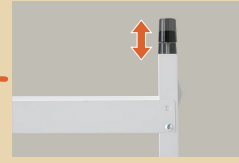

デスクトップをすっきり！広く！

動画を見る

Click

スペースボックス

リニューアル

ココがポイント！

- 対面式デスクにはさみ込む事でお互いの共有スペースとしてパソコン等を設置できます。
- 高さ698mm～720mmのデスクに合わせることができます。
- ゴチャゴチャ配線も配線孔と天板下のスキマによりスッキリとまとめられます。
- キャスターにより配線のメンテナンスもカンタンです。
- 色は明るいホワイト系のオフィスホワイト色。

●天板中央部の配線孔を利用してケーブル類の配線を行ってください。

●キャスター付きのため、配線メンテナンスが必要な時はすぐ移動できます。

●アジャスターの調整でデスクの天板面と合わせる事ができます。(H698mm~H720mm)
●天板とアジャスターのスキマを利用してケーブル類の配線が容易にできます。

品番	本体寸法(W×D×H)	質量(kg)	定価(税抜)
SB-12N	1200×350×698~720 有効内寸法(上)W1090×D290×H120~140 有効内寸法(下)W1090×D290×H388	22.8	¥71,700

品番	本体寸法(W×D×H)	質量(kg)	定価(税抜)
SB-11N	1100×350×698~720 有効内寸法(上)W990×D290×H120~140 有効内寸法(下)W990×D290×H388	21.9	¥68,100

品番	本体寸法(W×D×H)	質量(kg)	定価(税抜)
SB-10N	1000×350×698~720 有効内寸法(上)W890×D290×H120~140 有効内寸法(下)W890×D290×H388	20.6	¥64,600