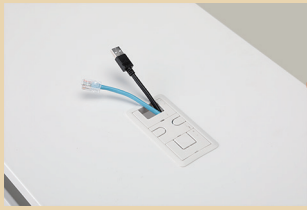

デスクトップをすっきり！広く！

動画を見る

Click

スペースボックス

リニューアル

ココがポイント！

- 対面式デスクにはさみ込む事でお互いの共有スペースとしてパソコン等を設置できます。
- 高さ698mm～720mmのデスクに合わせることができます。
- ゴチャゴチャ配線も配線孔と天板下のスキマによりスッキリとまとめられます。
- キャスターにより配線のメンテナンスもカンタンです。
- 色は明るいホワイト系のオフィスホワイト色。

●天板中央部の配線孔を利用してケーブル類の配線を行ってください。

●キャスター付きのため、配線メンテナンスが必要な時はすぐ移動できます。

●アジャスターの調整でデスクの天板面と合わせる事ができます。(H698mm~H720mm)
●天板とアジャスターのスキマを利用してケーブル類の配線が容易にできます。

品番	本体寸法(W×D×H)	質量(kg)	定価(税抜)
SB-12N	1200×350×698~720 有効内寸法(上)W1090×D290×H120~140 有効内寸法(下)W1090×D290×H388	22.8	¥71,700