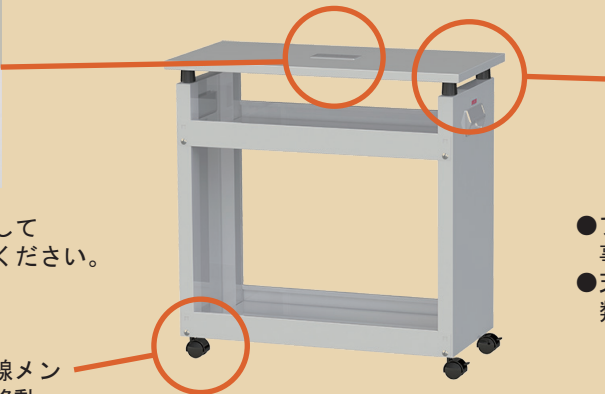

デスクトップをすっきり！広く！

動画を見る

Click

スペースボックス

リニューアル

ココがポイント！

- 対面式デスクにはさみ込む事でお互いの共有スペースとしてパソコン等を設置できます。
- 高さ698mm～720mmのデスクに合わせることができます。
- ゴチャゴチャ配線も配線孔と天板下のスキマによりスッキリとまとめられます。
- キャスターにより配線のメンテナンスもカンタンです。
- 色は明るいホワイト系のオフィスホワイト色。

●天板中央部の配線孔を利用してケーブル類の配線を行ってください。

●キャスター付きのため、配線メンテナンスが必要な時はすぐ移動できます。

●アジャスターの調整でデスクの天板面と合わせる事ができます。(H698mm~H720mm)
●天板とアジャスターのスキマを利用してケーブル類の配線が容易にできます。

品番	本体寸法(W×D×H)	質量(kg)	定価(税抜)
SB-12N	1200×350×698~720 有効内寸法(上)W1090×D290×H120~140 有効内寸法(下)W1090×D290×H388	22.8	¥71,700

品番	本体寸法(W×D×H)	質量(kg)	定価(税抜)
SB-11N	1100×350×698~720 有効内寸法(上)W990×D290×H120~140 有効内寸法(下)W990×D290×H388	21.9	¥68,100

品番	本体寸法(W×D×H)	質量(kg)	定価(税抜)
SB-10N	1000×350×698~720 有効内寸法(上)W890×D290×H120~140 有効内寸法(下)W890×D290×H388	20.6	¥64,600