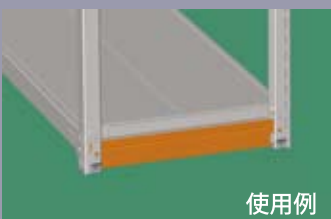

ボルトレス中量ラック 300kg・500kg/段専用スキマカバー

オプション

受注生産

間口カバー

小口運賃

使用例

取付はハメ込むだけで完了です

適合間口(W)	品番	定価(税抜)
W 900用	3C-W900□	¥3,600
W1200用	3C-W1200□	¥4,900
W1500用	3C-W1500□	¥6,150
W1800用	3C-W1800□	¥7,350

オプション

受注生産

側カバー

小口運賃

使用例

分かり易いようオレンジ色を付けています。

取付はビスナットで固定します

適合奥行(D)	品番	定価(税抜)
D 480用	3C-D48□	¥3,950
D 620用	3C-D62□	¥5,000
D 700用	3C-D70□	¥5,750
D 910用	3C-D91□	¥7,600