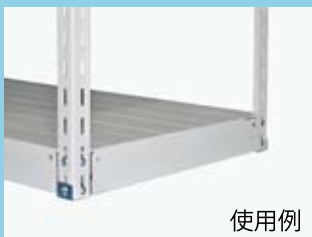

よくある失敗 を

カバー します!

ボルト式軽量ラック 120kg/段 **専用スキマカバー**
 ボルトレス軽量ラック 150kg/段

オプション 受注生産

間口カバー

小口運賃

適合間口(W)	品番	定価(税抜)
W 900用	1C-W900□	¥5,950
W 1200用	1C-W1200□	¥7,600
W 1500用	1C-W1500□	¥9,750
W 1800用	1C-W1800□	¥11,400

オプション 受注生産

側カバー

小口運賃

適合奥行(D)	品番	定価(税抜)
D 300用	1C-D30□	¥2,400
D 450用	1C-D45□	¥3,250
D 600用	1C-D60□	¥4,150

※ご注文の際、品番の□にカラー記号を当てはめてください。
 (ホワイトグレーの場合は **W**、ライトグリーンの場合は **G**) ※ボルト式120kg/段はホワイトグレー**W**のみ
 ※定価は 1 本当りの価格です。
 ※スキマカバーのみのご注文の場合は、別途小口運賃を承ります。 棚と同時ご注文の場合は小口運賃は申し受けません。