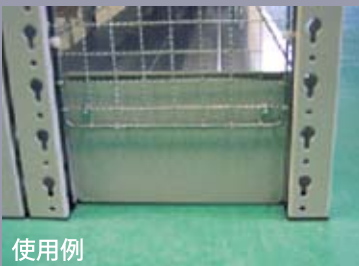

発売元

 **山金工業株式会社**

本社・工場 福井市
 支店 東京・大阪・金沢
 ホームページ <https://www.yamakin-s.com/>

お問い合わせは・・・

ボルトレス軽中量ラック 200kg/段専用スキマカバー

オプション

受注生産

間口カバー

小口運賃

使用例

取付はハメ込むだけで完了です

適合間口(W)	品番	定価(税抜)
W 900用	2C-W900W	¥3,250
W1200用	2C-W1200W	¥4,500
W1500用	2C-W1500W	¥5,350
W1800用	2C-W1800W	¥6,450

オプション

受注生産

側カバー

小口運賃

使用例

取付はビスナットで固定します

適合奥行(D)	品番	定価(税抜)
D 300用	2C-D30W	¥2,000
D 450用	2C-D45W	¥2,650
D 600用	2C-D60W	¥3,600

※色はホワイトグレー色です。受注生産にてライトグリーンも承ります。ご相談ください。

※定価は1本当りの価格です。

※スキマカバーのみのご注文の場合は、別途小口運賃を承ります。棚と同時ご注文の場合は小口運賃は申し受けません。