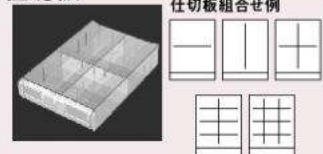

スペースの有効活用。

高さ880mmタイプと比べ  
同じスペースで収納量

省スペース。 **30%up!**

場所をとらない省スペース設計です。

多種のパーツも  
スッキリ  
分類。

仕切板で最大12区分まで  
仕切ることができます。

オプション

小口運賃

仕切板

仕切板組合せ例

区分	品番	定価(税抜)
深型	ヨコ TA11	¥280
	タテ TB11	¥320
浅型	ヨコ TA12	¥200
	タテ TB12	¥230

50φキャスターセット

組立式

50φキャスターセット(1台分)

- AL-C ..... ¥12,200
- 高さが6.8mmアップします。
- 全体耐荷重は100kgです。(本体質量を引くと収納物の最大耐重となります。)
- 双輪キャスター(ストッパー付2個)