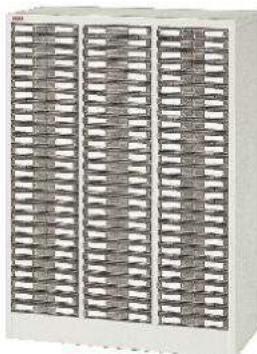

A4

プラスチック引出し

高さ1110mm

引き出しサイズピッタリタイプ

A4PT-313 CHANGE

A4PT-213 CHANGE

A4PT-113 CHANGE

サイズ	品番	列数	引出し段数	本体寸法 (W×D×H)	引出し内寸法 (W×D×H)	質量 (kg)	定価(税抜)
A4	A4PT-313	3列	深型13段	800×400×1110	225×323×68	45.8	¥104,600
	A4PT-213	2列		32.4		¥77,900	
	A4PT-113	1列		18.8		¥46,500	