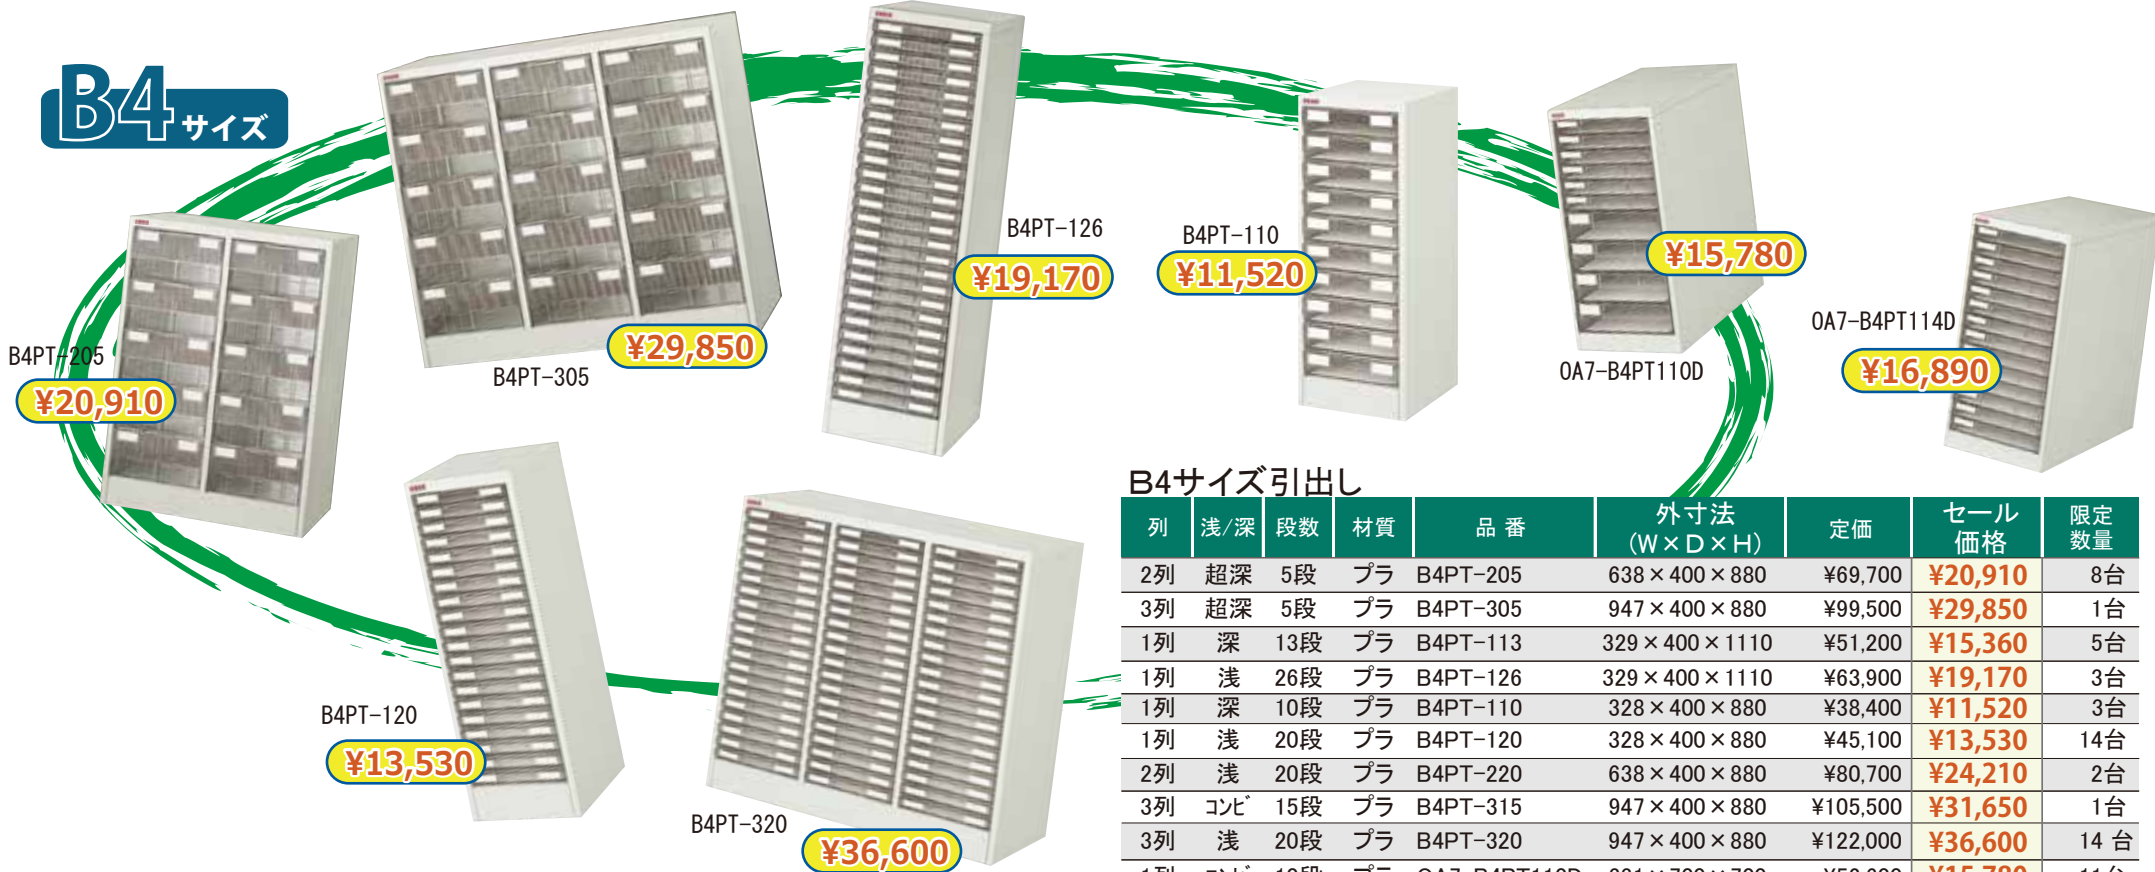

B4サイズ

B4サイズ引出し

列	浅/深	段数	材質	品番	外寸法 (W×D×H)	定価	セール価格	限定数量
2列	超深	5段	プラ	B4PT-205	638×400×880	¥69,700	¥20,910	8台
3列	超深	5段	プラ	B4PT-305	947×400×880	¥99,500	¥29,850	1台
1列	深	13段	プラ	B4PT-113	329×400×1110	¥51,200	¥15,360	5台
1列	浅	26段	プラ	B4PT-126	329×400×1110	¥63,900	¥19,170	3台
1列	深	10段	プラ	B4PT-110	328×400×880	¥38,400	¥11,520	3台
1列	浅	20段	プラ	B4PT-120	328×400×880	¥45,100	¥13,530	14台
2列	浅	20段	プラ	B4PT-220	638×400×880	¥80,700	¥24,210	2台
3列	コンビ	15段	プラ	B4PT-315	947×400×880	¥105,500	¥31,650	1台
3列	浅	20段	プラ	B4PT-320	947×400×880	¥122,000	¥36,600	14台
1列	コンビ	10段	プラ	OA7-B4PT110D	331×700×700	¥52,600	¥15,780	11台
1列	浅	14段	プラ	OA7-B4PT114D	331×700×700	¥56,300	¥16,890	8台

大判 タテ型収納ケース