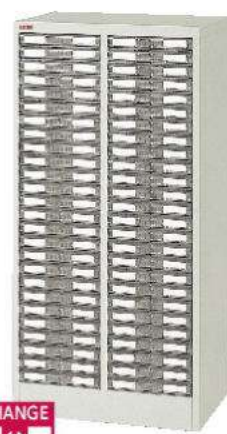

A4PT-226E

サイズ	品番	列数	引出し段数	本体寸法 (W×D×H)	引出し内寸法 (W×D×H)	質量 (kg)	定価(税抜)
A4	A4PT-326E	3列	浅型26段	782×345×1110	225×323×30	45.0	¥119,100
	A4PT-226E	2列		526×345×1110		32.0	¥87,200