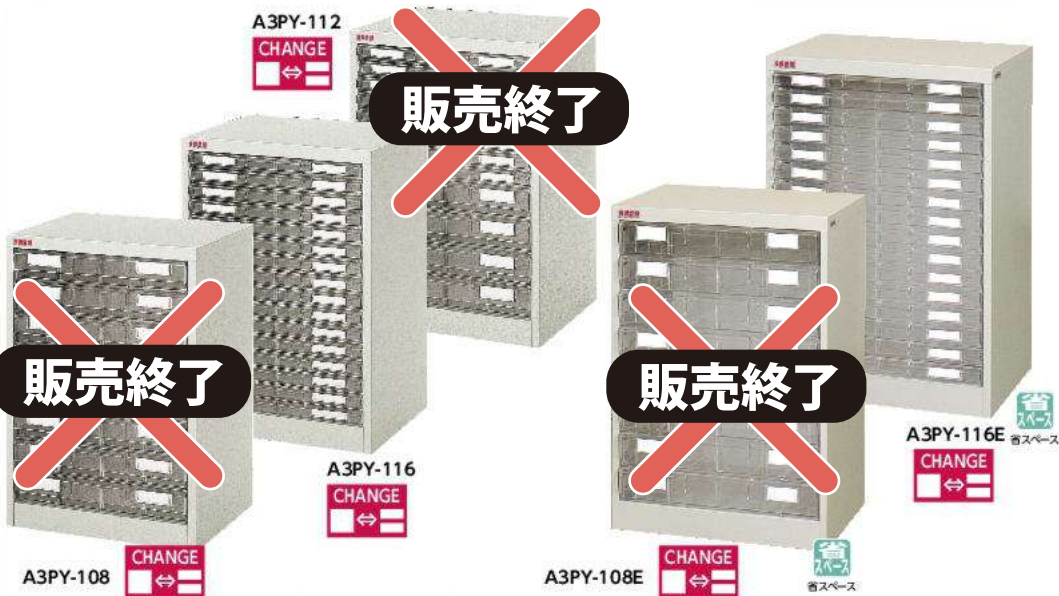

引出し

A3深型用引出し(耐荷重 3kg)  
CA10S ..... ¥3,140  
A3浅型用引出し(耐荷重 2kg)  
CA20S ..... ¥2,330

CHANGE

引出し組替えが可能な商品です。

A3

プラスチック引出し

高さ700mm

サイズ	品番	列数	引出し段数	本体寸法 (W×D×H)	引出し内寸法 (W×D×H)	質量 (kg)	定価(税抜)
A3	A3PY-108	1列	深型8段	486×400×700	深型 429×324×66	16.0	¥42,100
	A3PY-116	1列	浅型16段		浅型 429×324×27	18.8	¥62,800
	A3PY-112	1列	深型4段 浅型8段	17.5	¥48,800		
	A3PY-108E	1列	深型8段	476×345×700	深型 429×324×66	13.8	¥38,200
	A3PY-116E	1列	浅型16段		浅型 429×324×27	16.2	¥46,700