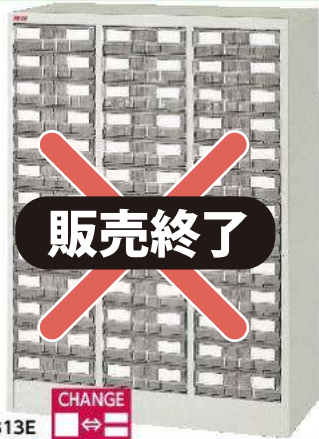

完成品

A4

プラスチック引出し

高さ1110mm

奥行きサイズ省スペースタイプ

A4PT-313E

販売終了

A4PT-213E