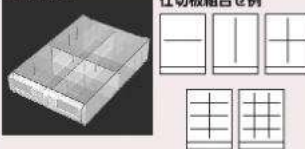

H880mm書庫と  
同じ高さ。

書庫と並べても同じ高さ。  
窓際にも置けます。

部品も  
おまかせ。

仕切板で最大12区分まで  
仕切ることができます。

移動もおまかせ。

お掃除  
ラクラク

キャスターセット(オプション)  
の追加で移動させる事が簡単です。

オプション

小口運賃

仕切板

仕切板組合せ例

区分	品番	定価(税抜)
深型	ヨコ TA11	¥280
	タテ TB11	¥320
浅型	ヨコ TA12	¥200
	タテ TB12	¥230

50φキャスターセット

組立式

50φキャスターセット(1台分)

- AL-C ..... ¥12,200
- 高さが68mmアップします。
- 全体耐荷重は100kgです。  
(本体質量を引くと収納物の最大荷重となります。)
- 双輪キャスター(ストッパー付2個)