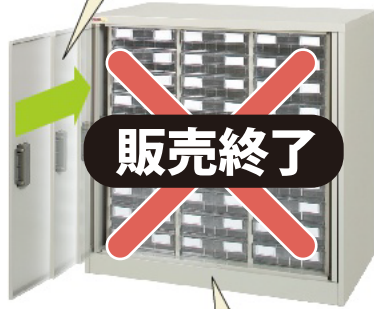

CHANGE 引出し組替えが可能な商品です。

完成品

A4

プラスチック引出し

高さ880mm

**情報漏えい  
対策商品**

誘導扉  
鍵付  
アレンジャー

**ポイントは  
ココ!** 扉が本体内に納まります。  
ご使用時に扉が邪魔になりません。