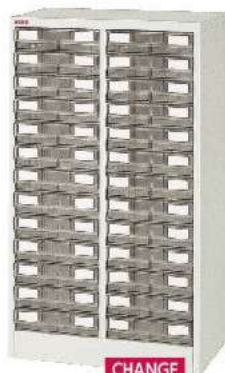

引出し

B4深型用引出し(耐荷重3kg)  
ST10S ..... ¥2,210  
B4浅型用引出し(耐荷重1.5kg)  
ST20S ..... ¥1,400

B4

プラスチック引出し

高さ1110mm

CHANGE  
⇄

CHANGE  
⇄

CHANGE  
⇄