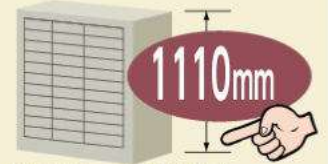

販売終了

サイズ	品番	列数	引出し段数	本体寸法 (W×D×H)	引出し内寸法 (W×D×H)	質量 (kg)	定価(税抜)
A4	A4PT-313E	3列	深型13段	782×345×1110	225×323×68	38.0	¥91,500
	A4PT-213E	2列		526×345×1110		27.0	¥68,200

A4PT-326E

販売終了

A4PT-226E

サイズ	品番	列数	引出し段数	本体寸法 (W×D×H)	引出し内寸法 (W×D×H)	質量 (kg)	定価(税抜)
A4	A4PT-326E	3列	浅型26段	782×345×1110	225×323×30	45.0	¥119,100
	A4PT-226E	2列		526×345×1110		32.0	¥87,200

A4PT-319E

販売終了

A4PT-219E

サイズ	品番	列数	引出し段数	本体寸法 (W×D×H)	引出し内寸法 (W×D×H)	質量 (kg)	定価(税抜)
A4	A4PT-319E	3列	深型7段 浅型12段	782×345×1110	深型 225×323×68	41.0	¥106,200
	A4PT-219E	2列		浅型 225×323×30	29.0	¥76,600	

ポイントは  
ココ!

スペースの有効活用。

高さ880mmタイプと比べ  
同じスペースで収納量

省スペース。 **30%up!**

場所をとらない省スペース設計です。

多種のパーツも  
スッキリ  
分類。

仕切板で最大12区分まで  
仕切ることができます。

オプション

小口運賃