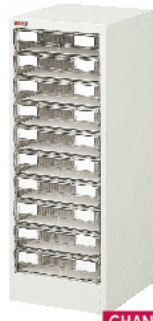

サイズ	品番	列数	引出し段数	本体寸法 (W×D×H)	引出し内寸法 (W×D×H)	引出し耐荷重 (kg)	質量 (kg)	定価(税抜)
A3	A3SY-108L	1列	深型8段	514×400×880	447×315×79	3.0	30.8	¥55,700

CHANGE  
引出し組替えが可能な商品です。

完成品

B4

プラスチック引出し

高さ880mm

引き出しサイズピットリタイプ

ポイントは  
3つ!