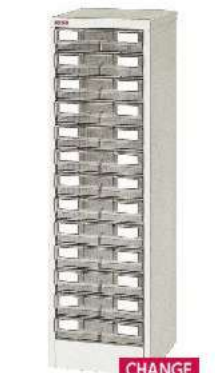

引出し

B4深型用引出し(耐荷重3kg)  
ST10S ..... ¥2,210  
B4浅型用引出し(耐荷重1.5kg)  
ST20S ..... ¥1,400

B4

プラスチック引出し

高さ1110mm

CHANGE  
⇄

CHANGE  
⇄

CHANGE  
⇄