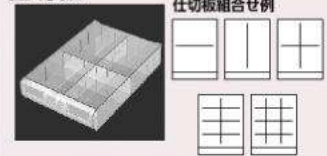

部品も  
おまかせ。

仕切板で最大12区分まで  
仕切ることができます。

移動もおまかせ。

お掃除  
ラクラク

キャスターセット(オプション)  
の追加で移動させる事が簡単です。

オプション

小口運賃

仕切板

仕切板組合せ例

区分	品番	定価(税抜)
深型	ヨコ TA11	¥280
	タテ TB11	¥320
浅型	ヨコ TA12	¥200
	タテ TB12	¥230

50φキャスターセット

組立式

50φキャスターセット(1台分)

- AL-C ..... ¥12,200
- 高さが68mmアップします。
- 全体耐荷重は100kgです。(本体質量を引くと収納物の最大荷重となります。)
- 双輪キャスター(ストッパー付2個)