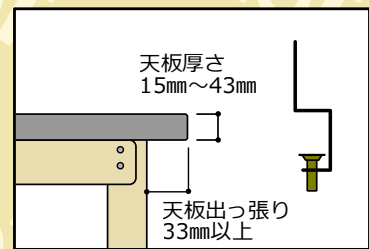

止めます!

ワークテーブル用 コボレ止め

オプション

天板の3方に立ち上がりを取り付けることにより、上に載せたモノの落下を防ぎます。又、モノを揃える場合の当りとしてもお使いいただけます。

天板面からの立ち上がりは50mmです。
天板をはさみ込む方式ですので、穴開け加工の必要はありません。
天板形状が右図の寸法であれば取付け可能です。
色は、グリーンとアイボリーの2色からお選びいただけます。

小口運賃 部品のみのご注文の場合、別途小口運賃を承ります。
ワークテーブルとの同時ご注文の場合は小口運賃はかかりません。

間口用 (背面用)

適合天板サイズ	品番	質量(kg)	定価(税抜)
W1800mm用	SKO-1800W-□	5.0	¥8,900
W1500mm用	<small>受注生産</small> SKO-1500W-□	4.2	¥8,900
W1200mm用	<small>受注生産</small> SKO-1200W-□	3.4	¥8,900
W900mm用	SKO-900W-□	2.5	¥7,100

奥行用 (左右用)