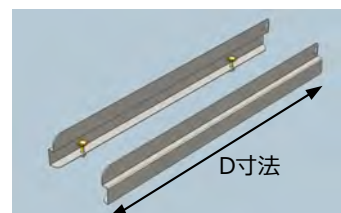

止めます!

ワークテーブル用 コボレ止め

オプション

天板の3方に立ち上がりを取り付けることにより、上に載せたモノの落下を防ぎます。又、モノを揃える場合の当りとしてもお使いいただけます。

天板面からの立ち上がりは50mmです。
天板をはさみ込む方式ですので、穴開け加工の必要はありません。
天板形状が右図の寸法であれば取付け可能です。
色は、グリーンとアイボリーの2色からお選びいただけます。

小口運賃 部品のみのご注文の場合、別途小口運賃を承ります。
ワークテーブルとの同時ご注文の場合は小口運賃はかかりません。

間口用 (背面用)

適合天板サイズ	品番	質量(kg)	定価(税抜)
W1800mm用	SKO-1800W-□	5.0	¥8,900
W1500mm用	<small>受注生産</small> SKO-1500W-□	4.2	¥8,900
W1200mm用	<small>受注生産</small> SKO-1200W-□	3.4	¥8,900
W900mm用	SKO-900W-□	2.5	¥7,100

奥行用 (左右用)

左右2本で1セットです。

※ご注文の際、品番の-□にカラー記号を当てはめてください。
[カラー記号] -G: グリーン -IV: アイボリー

適合天板サイズ	品番	質量(kg)	定価(税抜)
D 900mm用	SKO-900D-□	5.0	¥13,500
D 750mm用	SKO-750D-□	4.2	¥13,000
D 600mm用	SKO-600D-□	3.4	¥12,700

発売元

山金工業株式会社