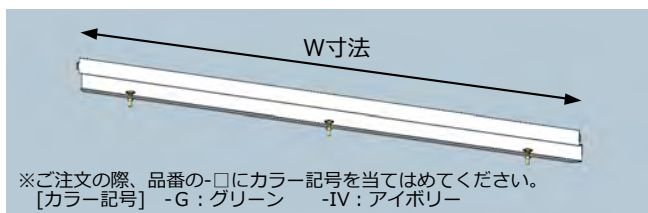

止めます!

ワークテーブル用 コボレ止め

オプション

天板の3方に立ち上がりを取り付けることにより、上に載せたモノの落下を防ぎます。又、モノを揃える場合の当りとしてもお使いいただけます。

天板面からの立ち上がりは50mmです。
天板をはさみ込む方式ですので、穴開け加工の必要はありません。
天板形状が右図の寸法であれば取付け可能です。
色は、グリーンとアイボリーの2色からお選びいただけます。

小口運賃 部品のみのご注文の場合、別途小口運賃を承ります。
ワークテーブルとの同時ご注文の場合は小口運賃はかかりません。

間口用 (背面用)

適合天板サイズ	品番	質量(kg)	定価(税抜)
W1800mm用	SKO-1800W-□	5.0	¥8,900
W1500mm用	<small>受注生産</small> SKO-1500W-□	4.2	¥8,900
W1200mm用	<small>受注生産</small> SKO-1200W-□	3.4	¥8,900
W900mm用	SKO-900W-□	2.5	¥7,100

奥行用 (左右用)