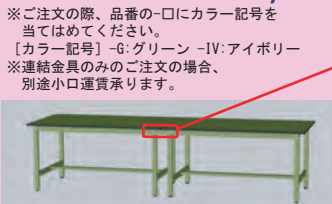

作業台を並べて使えば広くて便利～♪

だけど段差やズレが気になる～！

そんな時には…

作業台連結金具の出番です！

連結金具が
すべて解決！

間口連結金具 オプション

300シリーズ及び500シリーズ
専用間口連結金具
品番：WRK-□ (2枚/1セット)
¥4,200

150シリーズ
専用間口連結金具
品番：URK (2枚/1セット)
¥4,200

間口連結イメージ

奥行連結金具 オプション 受注生産

300シリーズ及び500シリーズ
専用奥行連結金具
品番：WRKD-□ (2組/1セット)
¥12,600

※ご注文の際、品番の-□にカラー記号を
当てはめてください。
【カラー記号】-G:グリーン -IV:アイボリー
※連結金具のみのご注文の場合、
別途小口運賃承ります。

奥行連結イメージ

発売元

山金工業株式会社

本社・工場 福井市
支店 東京・大阪・金沢
ホームページ <https://www.yamakin-s.com/>