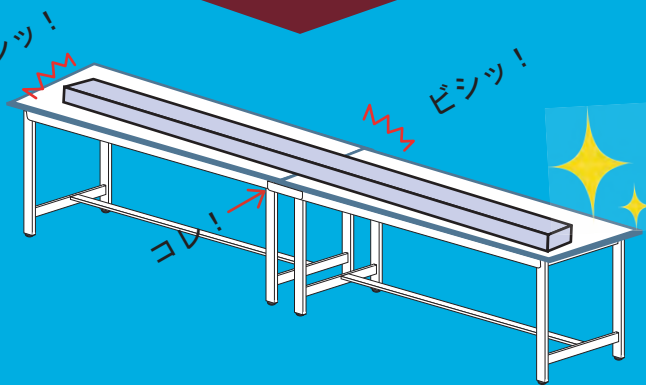

作業台を並べて使えば広くて便利～♪

だけど段差やズレが気になる～！

そんな時には…

作業台連結金具の出番です！

連結金具が
すべて解決！

間口連結金具 オプション

300シリーズ及び500シリーズ
専用間口連結金具
品番：WRK-□ (2枚/1セット)
¥4,200

150シリーズ
専用間口連結金具
品番：URK (2枚/1セット)
¥4,200

間口連結イメージ

奥行連結金具 オプション 受注生産

300シリーズ及び500シリーズ
専用奥行連結金具
品番：WRKD-□ (2組/1セット)
¥12,600

※ご注文の際、品番の-□にカラー記号を
当てはめてください。
【カラー記号】-G:グリーン -IV:アイボリー
※連結金具のみのご注文の場合、
別途小口運賃承ります。

奥行連結イメージ

発売元

山金工業株式会社

本社・工場 福井市
支店 東京・大阪・金沢
ホームページ <https://www.yamakin-s.com/>