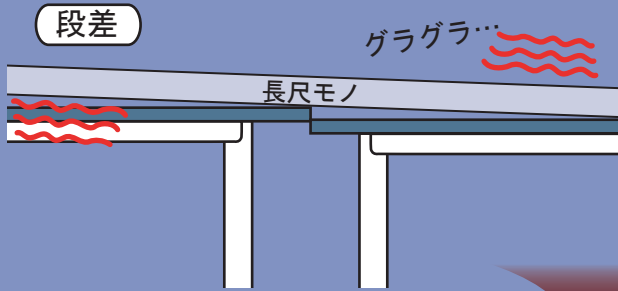

作業台を並べて使えば広くて便利～♪

だけど段差やズレが気になる～！

そんな時には…

作業台連結金具の出番です！

連結金具が
すべて解決！

間口連結金具 オプション

300シリーズ及び500シリーズ
専用間口連結金具
品番：WRK-□ (2枚/1セット)
¥4,200

150シリーズ
専用間口連結金具
品番：URK (2枚/1セット)
¥4,200

間口連結イメージ

奥行連結金具 オプション 受注生産

300シリーズ及び500シリーズ
専用奥行連結金具
品番：WRKD-□ (2組/1セット)
¥12,600

※ご注文の際、品番の-□にカラー記号を
当てはめてください。
【カラー記号】-G:グリーン -IV:アイボリー
※連結金具のみのご注文の場合、
別途小口運賃承ります。

奥行連結イメージ

発売元

山金工業株式会社

本社・工場 福井市
支店 東京・大阪・金沢
ホームページ <https://www.yamakin-s.com/>