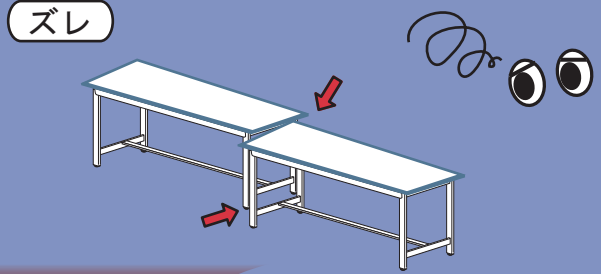

作業台を並べて使えば広くて便利～♪

だけど段差やズレが気になる～！

そんな時には…

作業台連結金具の出番です！

連結金具が
すべて解決！

間口連結金具 オプション

300シリーズ及び500シリーズ
専用間口連結金具
品番：WRK-□ (2枚/1セット)
¥4,200

150シリーズ
専用間口連結金具
品番：URK (2枚/1セット)
¥4,200

間口連結イメージ

奥行連結金具 オプション 受注生産

300シリーズ及び500シリーズ
専用奥行連結金具
品番：WRKD-□ (2組/1セット)
¥12,600

※ご注文の際、品番の-□にカラー記号を
当てはめてください。
【カラー記号】-G:グリーン -IV:アイボリー
※連結金具のみのご注文の場合、
別途小口運賃承ります。

奥行連結イメージ

発売元

山金工業株式会社

本社・工場 福井市
支店 東京・大阪・金沢
ホームページ <https://www.yamakin-s.com/>