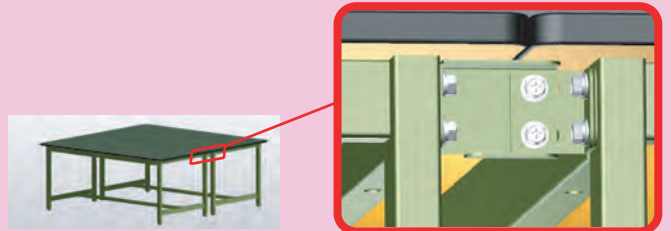

作業台を並べて使えば広くて便利～♪

だけど段差やズレが気になる～！

そんな時には…

作業台連結金具の出番です！

連結金具が
すべて解決！

間口連結金具 オプション

300シリーズ及び500シリーズ
専用間口連結金具
品番：WRK-□ (2枚/1セット)
¥4,200

150シリーズ
専用間口連結金具
品番：URK (2枚/1セット)
¥4,200

間口連結イメージ

奥行連結金具 オプション 受注生産

300シリーズ及び500シリーズ
専用奥行連結金具
品番：WRKD-□ (2組/1セット)
¥12,600

※ご注文の際、品番の-□にカラー記号を
当てはめてください。
【カラー記号】-G:グリーン -IV:アイボリー
※連結金具のみのご注文の場合、
別途小口運賃承ります。

奥行連結イメージ

発売元

山金工業株式会社

本社・工場 福井市
支店 東京・大阪・金沢
ホームページ <https://www.yamakin-s.com/>