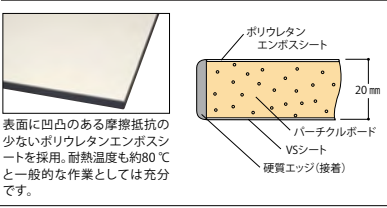

発売元

 **山金工業株式会社**

本社・工場 福井市
支店 東京・大阪・金沢
ホームページ <https://www.yamakin-s.com/>

お問い合わせは・・・

代表的な商品のご紹介

- ホワイトを基調にしたシンプルデザイン
作業現場だけでなく、オフィスでのご使用
のおすすめです
- 豊富なオプションをご準備しております
あらゆる作業環境に対応します

ポリウレタンエンボスシート貼り天板

YouTubeで動画をご覧ください

高さ調整タイプ

H900mm
H600mm

高さ600mm～900mmの範囲で25mmピッチで調整ができるタイプです。

SUPA-1875-WW

均等耐荷重 **150kg**

サイズ	品番	質量(kg)	定価(税抜)
W1800×D900×H600～900	SUPA-1890-WW	41.6	¥53,400
D750×H600～900	SUPA-1875-WW	37.1	¥49,500
D600×H600～900	SUPA-1860-WW	32.7	¥47,800
D450×H600～900	SUPA-1845-WW	29.1	¥44,600
W1500×D750×H600～900	SUPA-1575-WW	32.8	¥47,700
D600×H600～900	SUPA-1560-WW	28.9	¥46,300
D450×H600～900	SUPA-1545-WW	25.8	¥42,500
W1200×D750×H600～900	SUPA-1275-WW	28.3	¥42,200
D600×H600～900	SUPA-1260-WW	25.1	¥39,900
D450×H600～900	SUPA-1245-WW	22.5	¥39,000
W900×D750×H600～900	SUPA-975-WW	24.0	¥39,300
D600×H600～900	SUPA-960-WW	21.4	¥37,200
D450×H600～900	SUPA-945-WW	19.2	¥36,700
W750×D750×H600～900	SUPA-775-WW	21.7	¥38,300
D600×H600～900	SUPA-660-WW	17.6	¥35,700