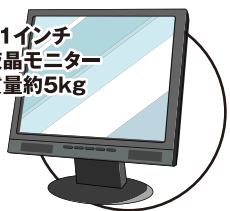

ワークテーブルが進化した!

ムダを省いたジャスト! ECOモデル

ポイントは2つ

① **新基準を提案!!** ▶▶▶
軽作業に最適モデル。

均等耐荷重
150kg

② **独自構造の開発に成功し**
コストダウンと組立てやすさを実現

強度は
保って

天枠突き当て方式
で横揺れシャットアウト!!

せっかく
ダイエット
したのに
このままじゃ
意味無いよ...

ぶか
ぶか

ワークは
どんどんスリム化

余裕を持たせるつもりが
必要以上の設備投資に
なっていませんか?

21インチ
ブラウン管モニター
質量約30kg

21インチ
液晶モニター
質量約5kg

ワークテーブル 150シリーズ

詳しくは裏面をご覧ください。

高さ調整タイプ

H900mm
H600mm

高さ600mm～900mmの範囲で25mmピッチで調整ができるタイプです。

SUPA-1875-WW

均等耐荷重 **150kg**

サイズ	品番	質量(kg)	定価(税抜)
W1800×D900×H600～900	SUPA-1890-WW	41.6	¥53,400
D750×H600～900	SUPA-1875-WW	37.1	¥49,500
D600×H600～900	SUPA-1860-WW	32.7	¥47,800
D450×H600～900	SUPA-1845-WW	29.1	¥44,600
W1500×D750×H600～900	SUPA-1575-WW	32.8	¥47,700
D600×H600～900	SUPA-1560-WW	28.9	¥46,300
D450×H600～900	SUPA-1545-WW	25.8	¥42,500
W1200×D750×H600～900	SUPA-1275-WW	28.3	¥42,200
D600×H600～900	SUPA-1260-WW	25.1	¥39,900
D450×H600～900	SUPA-1245-WW	22.5	¥39,000
W900×D750×H600～900	SUPA-975-WW	24.0	¥39,300
D600×H600～900	SUPA-960-WW	21.4	¥37,200
D450×H600～900	SUPA-945-WW	19.2	¥36,700
W750×D750×H600～900	SUPA-775-WW	21.7	¥38,300
D600×H600～900	SUPA-660-WW	17.6	¥35,700