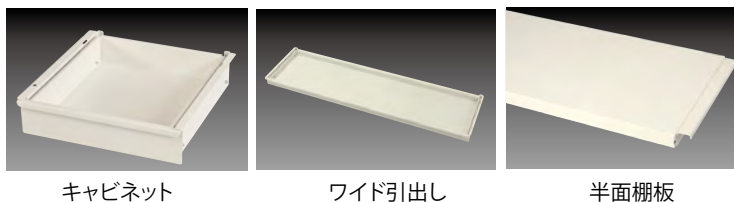

オプション

オプション類の価格につきましては、総合カタログをご参照ください。