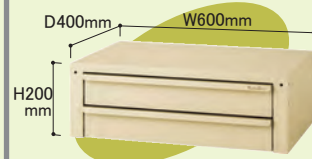

無段階で 高さ調整ができます

昇降天板付スペシャルワゴン

粉体塗装  全体均等耐荷重 **160kg** (自重を含む)

柔軟性のある塩ビシート貼り天板です。耐熱温度約 80℃

ハンドルを回すことで天板の高さを無段階で調整していただけます。

ハンドルは取り外し可能です。

UD-H750F-GI
¥ 104,950

天板耐荷重：60kg (3段タイプ)
キャスター：75φゴムキャスター
質量：36.7kg
色：天板…グリーン色
ワゴン部…アイボリー色

UD-S750F-GI
¥ 96,550

天板耐荷重：60kg (2段タイプ)
キャスター：75φゴムキャスター
質量：32.4kg
色：天板…グリーン色
ワゴン部…アイボリー色

オプション (専用キャビネット)

※最上部以外の位置に取付けしていただけます。

浅型 2段タイプ **WLD-6S2-IV**
引出し内寸法：W478×D350×H55(64)
引出し耐荷重：20kg/1段
質量：13.1kg
¥ 35,000

深型 1段タイプ **WLD-6M1-IV**
引出し内寸法：W478×D350×H90(101)
引出し耐荷重：20kg/1段
質量：9.4kg
¥ 23,200

超深型 1段タイプ **WLD-6D1-IV**
引出し内寸法：W478×D350×H180(200)
引出し耐荷重：20kg/1段
質量：12.3kg
¥ 25,700

発売元

 **山金工業株式会社**

本社・工場 福井市
支店 東京・大阪・金沢
ホームページ <https://www.yamakin-s.com/>