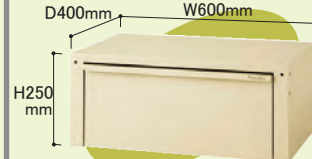

UD-S750F-GI
¥ 96,550

天板耐荷重：60kg (2段タイプ)
キャスター：75φゴムキャスター
質量：32.4kg
色：天板…グリーン色
ワゴン部…アイボリー色

オプション (専用キャビネット)

※最上部以外の位置に取付けしていただけます。

浅型 2段タイプ **WLD-6S2-IV**
引出し内寸法：W478×D350×H55(64)
引出し耐荷重：20kg/1段
質量：13.1kg
¥ 35,000

深型 1段タイプ **WLD-6M1-IV**
引出し内寸法：W478×D350×H90(101)
引出し耐荷重：20kg/1段
質量：9.4kg
¥ 23,200

超深型 1段タイプ **WLD-6D1-IV**
引出し内寸法：W478×D350×H180(200)
引出し耐荷重：20kg/1段
質量：12.3kg
¥ 25,700

発売元

 **山金工業株式会社**

本社・工場 福井市
支店 東京・大阪・金沢
ホームページ <https://www.yamakin-s.com/>