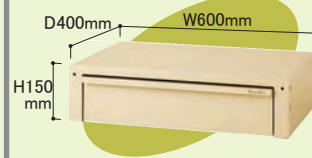

UD-S750F-GI
¥ 96,550

天板耐荷重：60kg (2段タイプ)
キャスター：75φゴムキャスター
質量：32.4kg
色：天板…グリーン色
ワゴン部…アイボリー色

オプション (専用キャビネット)

※最上部以外の位置に取付けしていただけます。

浅型 2段タイプ **WLD-6S2-IV**
引出し内寸法：W478×D350×H55(64)
引出し耐荷重：20kg/1段
質量：13.1kg
¥ 35,000

深型 1段タイプ **WLD-6M1-IV**
引出し内寸法：W478×D350×H90(101)
引出し耐荷重：20kg/1段
質量：9.4kg
¥ 23,200

超深型 1段タイプ **WLD-6D1-IV**
引出し内寸法：W478×D350×H180(200)
引出し耐荷重：20kg/1段
質量：12.3kg
¥ 25,700

発売元

 **山金工業株式会社**

本社・工場 福井市
支店 東京・大阪・金沢
ホームページ <https://www.yamakin-s.com/>