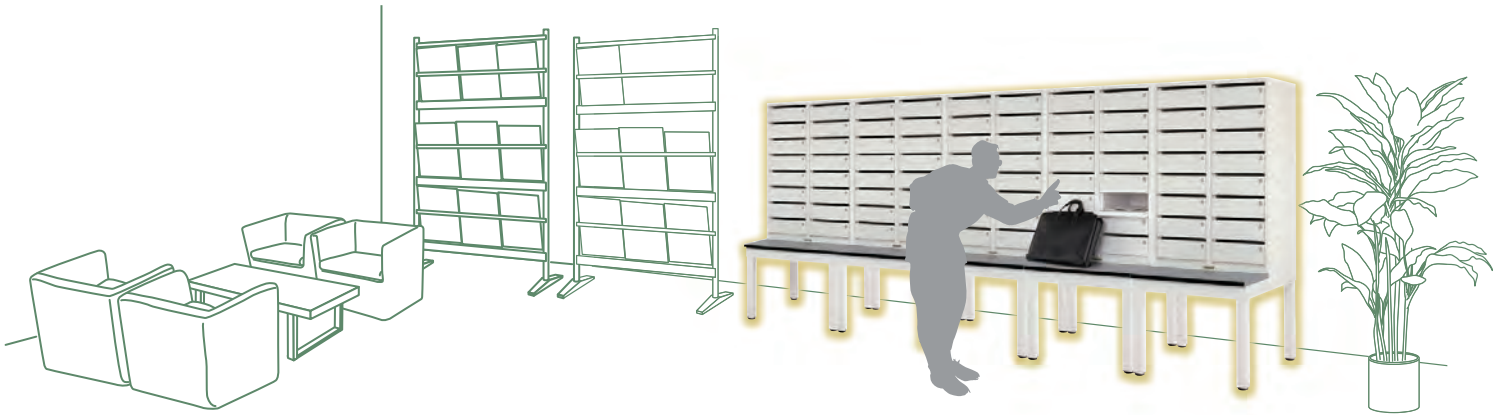

しっかり
収集完了

セキュリティポスト

●他のボックスの情報漏えいを
しっかりとガード！

個別キーにより受け取り側に渡すまで
しっかりと情報をガードします。

引出しだと
盗み見も簡単!

未然に防ぐ

●セキュリティの厳しいエリアでの
預け物をスムーズに！

個別キーを渡せば、本人確認など、受け渡しの際の
わずらわしい作業を省くことができ、確実性もアップ!

スムーズに

あちらこちらに使いやすさを追求したこだわりがあります

- ◆管理者はマスターキー1本で全てのボックスを開閉できます。
- ◆鍵の向きを問わない使いやすいリバーシブルキー

- ◆横連結自在。マス数の増減が容易です。

- ◆下開き扉のため出し入れ簡単！金属音を防ぐ戸当り付き。
- ◆扉内部は収納物が他のボックスに移動しないよう全面パネル張り。

- ◆投入口はW273×H16mm角2封筒を投入できます。手をさしこんだり覗いたりしにくくなっています。
- ◆錠前は扉を閉めないとかぎが抜けにくい構造。かぎの紛失を予防します。
- ◆全ての扉に名札差し付き。探しやすくしています。

- ◆最下段でも腰をかがめずに使いやすいスタンド付き。
- ◆仮置き場所があるため手荷物を持っていても安心です。

セキュリティポスト

SP208S 定価(税抜) **¥210,300**

Web動画はコチラ

寸法図

仕様

項目	仕様
鍵 No	9台(144マス)までのご注文の場合は全て鍵違いにて発送いたします。10台以上(145マス以上)の鍵違いをご希望の場合は受注生産にて対応いたしますのでご相談ください。
外寸法(mm)	間口(W)666×奥行(D)700×高さ(H)1500 詳細は右記の寸法図をご参照ください。
質量(kg)	60.7kg
マス仕様	
マス数	16マス(2列8段)
1マス内寸法(mm)	間口(W)273×奥行(D)367×高さ(H)101
投入口寸法(mm)	角形2号封筒(240mm×332mm)が入ります。 間口(W)273×高さ(H)16
キー仕様	
マスターキー	1本付
個別キー	各マス毎に2本付(リバーシブルキー)
個別キー鍵違い数	150種類 ※個別キーはシリンダー毎の交換も可能です。 お買い上げの販売店までご連絡ください。
その他仕様	
連結機能	横連結機能あり(連結ビス付属)
壁面固定機能	壁面固定金具(オプション設定)にて壁面固定機能あり
主な材質	本体:スチール スタンド:スチール及び木製天板(表面メラミン化粧板)
塗装	粉体焼付塗装、シルキーホワイト色