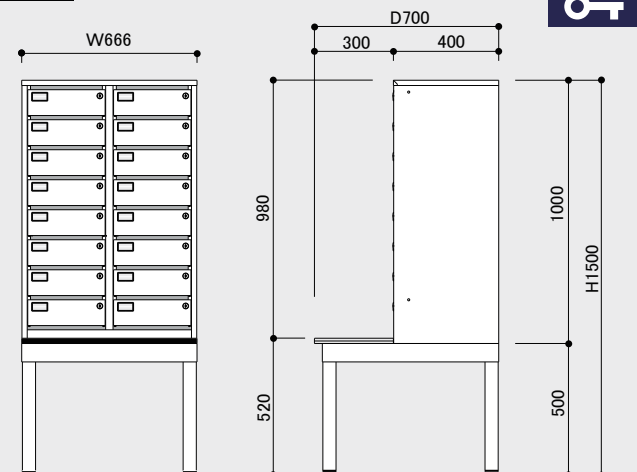

- ◆最下段でも腰をかがめずに使いやすいスタンド付き。
- ◆仮置き場所があるため手荷物を持っていても安心です。

セキュリティポスト

SP208S 定価(税抜) **¥210,300**

Web動画はコチラ

寸法図

仕様

項目	仕様
鍵 No	9台(144マス)までのご注文の場合は全て鍵違いにて発送いたします。10台以上(145マス以上)の鍵違いをご希望の場合は受注生産にて対応いたしますのでご相談ください。
外寸法(mm)	間口(W)666×奥行(D)700×高さ(H)1500 詳細は右記の寸法図をご参照ください。
質量(kg)	60.7kg
マス仕様	
マス数	16マス(2列8段)
1マス内寸法(mm)	間口(W)273×奥行(D)367×高さ(H)101
投入口寸法(mm)	角形2号封筒(240mm×332mm)が入ります。 間口(W)273×高さ(H)16
キー仕様	
マスターキー	1本付
個別キー	各マス毎に2本付(リバーシブルキー)
個別キー鍵違い数	150種類 ※個別キーはシリンダー毎の交換も可能です。 お買い上げの販売店までご連絡ください。
その他仕様	
連結機能	横連結機能あり(連結ビス付属)
壁面固定機能	壁面固定金具(オプション設定)にて壁面固定機能あり
主な材質	本体:スチール スタンド:スチール及び木製天板(表面メラミン化粧板)
塗装	粉体焼付塗装、シルキーホワイト色