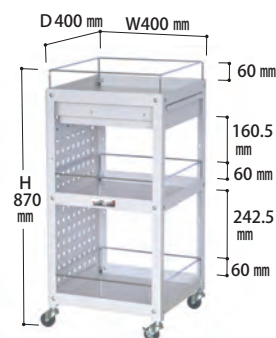

パンチングパネル・コボれ止め・キャビネット付

WCLPFC-3-P ¥54,150(税抜)
質量：16.3kg