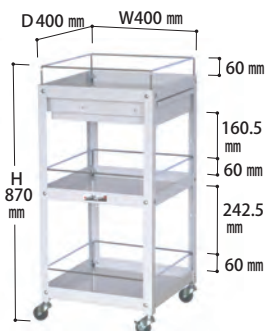

コボれ止め・キャビネット付

WCLFC-3-P ¥40,300(税抜)
質量：13.1kg