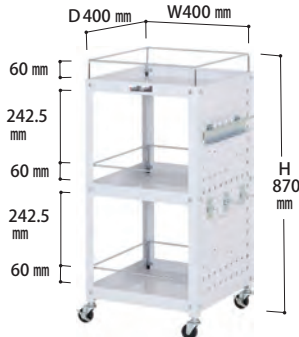

パンチングパネル・コボれ止め付

WCLPF-3-P 質量：13.4kg
¥42,950(税抜)