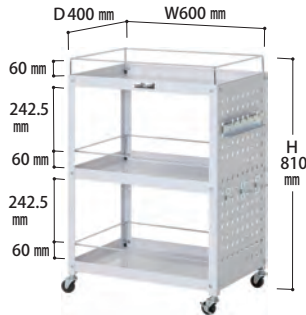

パンチングパネル・コボレ止め付

WCPF-3-P 質量：15.6kg
¥51,050(税抜)