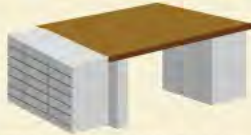

ポイントは
ココ!

H700mmのデスクと
同じ高さ。

事務作業の視野を妨げません。
大きめサイズの引出し。

A4ファイルや封筒(角形2号)
が収納できます。

仕切ケースで区分。

オプションの仕
切ケースで小物
の保管もスムー
ズです。

オプション

小口運賃

仕切板

各引き出し
ヨコ仕切り1枚を
セットできます。

区分	品番	定価(税抜)
深型	ヨコ OA-TA11	¥310
浅型	ヨコ OA-TA12	¥240

仕切ケース(深型引出し専用)

A4深型用(4個1セット)
OA-A4C ¥1,630
内寸法: W109×D149×H71

50φキャスターセット 組立式

50φキャスターセット(1台分)
AL-C ¥12,200
●高さが68mmアップします。
●全体耐荷重は100kgです。
(本体質量を引くと収納物の最大荷重となります。)
●双輪キャスター(ストッパー付2個)