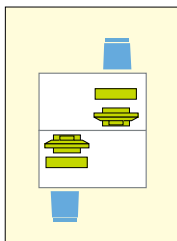

デスクスッキリ! 良いアイデアの源です!

スペースボックス

このようにデスク横に設置します。
パソコン本体などを設置することで、デスク上を広く使えます。

改善前

対面配置ではディスクトレイがはみ出し、狭くなってしまいます。

改善後

スペースボックスを設置すると共有スペースができデスク上が広く使えます。

塗装色：ウォームホワイト色

便利な機能

天板は載せるだけ。
フリーロールアジャスターによりH695~H715mmの範囲で調整ができます。

天板には配線孔付き。

品番	サイズ	質量 (kg)	定価 (税抜)
SB-12	W1200 × D350 × H700	20.0	¥50,600
SB-11	W1100 × D350 × H700	19.0	¥48,100
SB-10	W1000 × D350 × H700	18.0	¥45,600
SB-07	W700 × D350 × H700	14.0	¥40,500