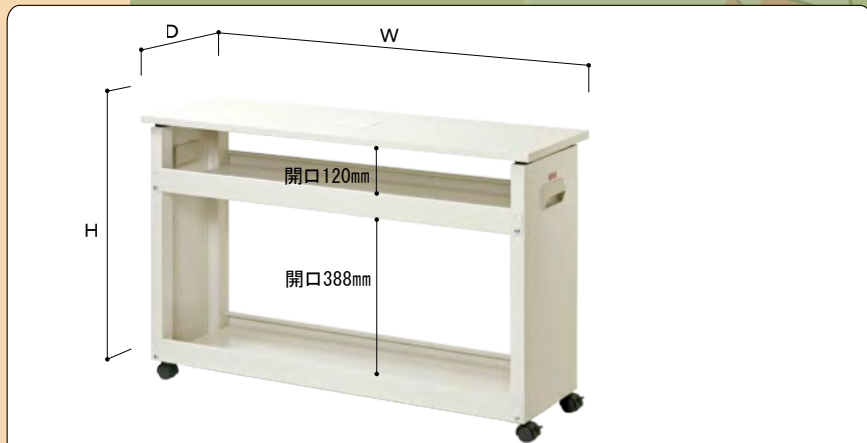

デスクスッキリ! 良いアイデアの源です!

スペースボックス

このようにデスク横に設置します。
パソコン本体などを設置することで、デスク上を広く使えます。

改善前

対面配置ではディスクトレイがはみ出し、狭くなってしまいます。

改善後

スペースボックスを設置すると共有スペースができデスク上が広く使えます。

塗装色：ウォームホワイト色

便利な機能

天板は載せるだけ。
フリーロールアジャスターによりH695~H715mmの範囲で調整ができます。

天板には配線孔付き。

品番	サイズ	質量 (kg)	定価 (税抜)
SB-12	W1200 × D350 × H700	20.0	¥50,600
SB-11	W1100 × D350 × H700	19.0	¥48,100
SB-10	W1000 × D350 × H700	18.0	¥45,600
SB-07	W700 × D350 × H700	14.0	¥40,500