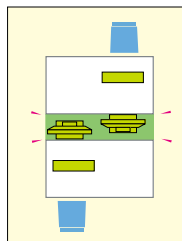

デスクスッキリ! 良いアイデアの源です!

スペースボックス

このようにデスク横に設置します。
パソコン本体などを設置することで、デスク上を広く使えます。

改善前

対面配置ではディスクトレイがはみ出し、狭くなってしまいます。

改善後

スペースボックスを設置すると共有スペースができデスク上が広く使えます。

塗装色：ウォームホワイト色

便利な機能

天板は載せるだけ。
フリーロールアジャスターによりH695~H715mmの範囲で調整ができます。

天板には配線孔付き。

品番	サイズ	質量 (kg)	定価 (税抜)
SB-12	W1200 × D350 × H700	20.0	¥50,600
SB-11	W1100 × D350 × H700	19.0	¥48,100
SB-10	W1000 × D350 × H700	18.0	¥45,600
SB-07	W700 × D350 × H700	14.0	¥40,500