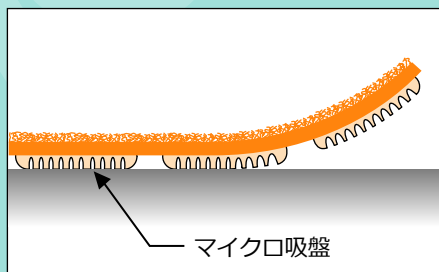

これは便利!

ワークと作業面の保護に 吸着保護マット

永い間使われている作業台
こんな状態になっていませんか?
大切な商品の品質にまで影響しています。

吸着保護マットは何度でも貼り直しができます
大切な商品への傷付きを防ぐとともに
作業面の保護もカンタンにできます

商品はもちろん、作業面にもやさしいマットです

※垂直面でのご使用も
できます

- 表面は衝撃を吸収する柔軟なPET綿(ペレフタレート)です。
- 裏面のマイクロ吸盤により天板表面に吸い付きます。
糊残りなく何度でも貼り直しができます。
- 汚れた場合は洗って繰り返しお使いいただけます。
- 耐熱温度は約60℃
(ご注意)可燃性のため火気を使用する作業には向きません。

R T-900 (巾900mm) 1m当り 定価 **¥5,100**

Web動画をご覧ください

商品の特長・操作方法・便利な使い方などを、
【音声入り動画】で分かりやすくご紹介します。

モバイルから… パソコンから…

YAMATECPR 検索

発売元

 **山金工業株式会社**

本社・工場 支店 ホームページ
福井市 東京・大阪・金沢
https://www.yamakin-s.com/