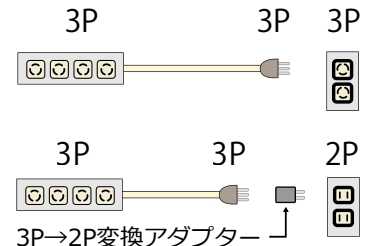

取付けは、ビスによるはさみ込み方式です。
背面プレートの向きにより2種類の角パイプにピッタリフィット!

角パイプ 50×30に
セットする場合

角パイプ 50×50に
セットする場合

主な仕様

- ・15A・125V・1500Wまで
- ・3Pプラグ4個
- ・抜け止めコンセント
- ・通電表示LED付き
- ・コード長 3m
- ・色:アイボリー色
- ・3P→2P変換アダプター付きです
ので設置場所のコンセントが2P
でもお使いいただけます。