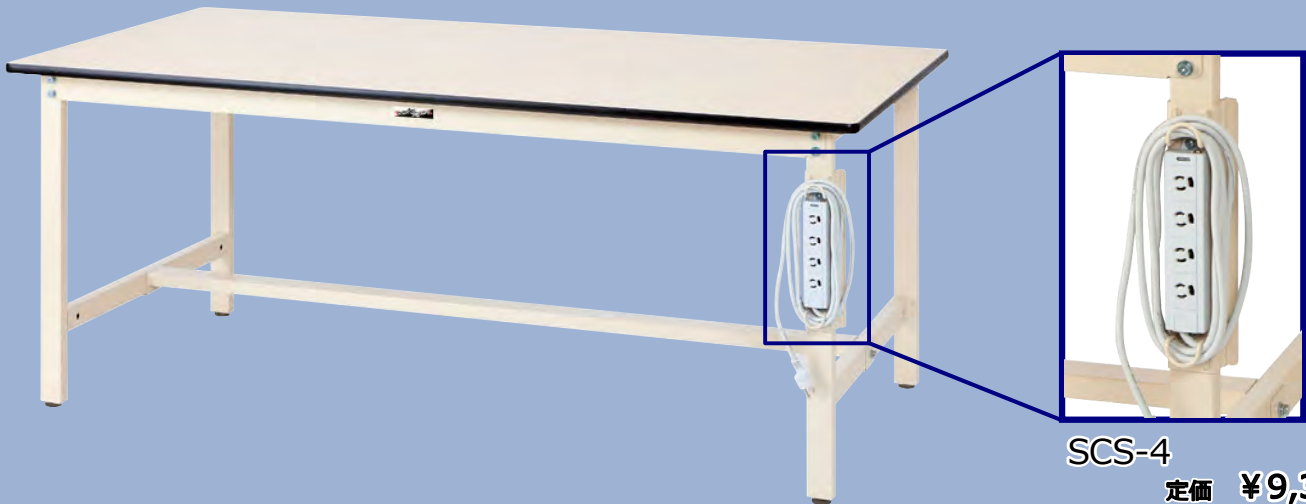

ワークテーブル用 コンセントコードボックス

SCS-4

定価 ¥9,300(税抜)

小口運賃 別途小口運賃を申し受けますので予めご了承ください。

- 作業エリアの近くにコンセントがあると何かと便利ですね。
- 当社のワークテーブルに取付け可能なコンセントコードボックスです。
(一部取付けできないタイプもございます。
折りたたみタイプ・150シリーズ・300シリーズ高さ調整タイプ移動式)
- コード巻き取り用ブラケット付きです。

取付けは、ビスによるはさみ込み方式です。
背面プレートの向きにより2種類の角パイプにピッタリフィット!

角パイプ 50×30に
セットする場合

角パイプ 50×50に
セットする場合

主な仕様

- ・15A・125V・1500Wまで
- ・3Pプラグ4個
- ・抜け止めコンセント
- ・通電表示LED付き
- ・コード長 3m
- ・色:アイボリー色
- ・3P→2P変換アダプター付きです
ので設置場所のコンセントが2P
でもお使いいただけます。