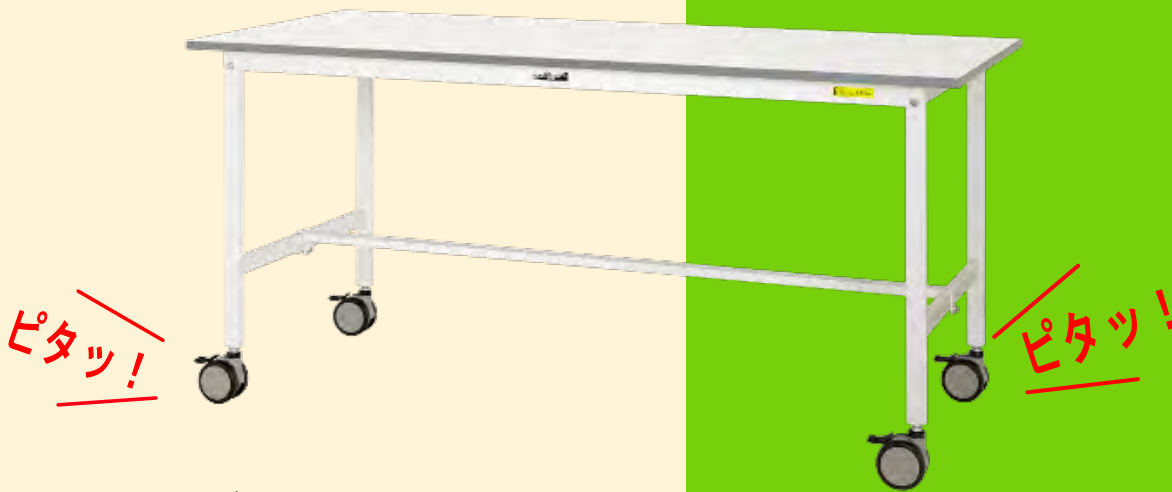

ダブルストッパーでピタッ と固定!!

軸の
回転を
ストップ

ワンアクションで
2つの回転を止める
ことができます。

車輪の
回転を
ストップ

キャスターセット KT-W100B-4 (4個)

- ・100φダブルストッパー付ウレタン巻車輪
- ・4個1セット
- ・耐荷重：1個当り100kg
★4個使用ではワークテーブルの自重を含め
全体重量が150kg以内でご使用願います。
- ・ネジ径：M12×P1.75×L25
- ・専用スパナ付属

定価 **¥19,900** (税抜)

■本商品のみのご注文の場合、
別途小口運賃を申し受けます。

当社ワークテーブルへのセット例 SUP-1875-WW + KT-W100B-4

■この場合では、天板高さが855mmになります。
その他の場合の高さについてはご確認ください。

発売元

 **山金工業株式会社**

本社・工場 福井市
支店 東京・大阪・金沢
ホームページ <http://yamakin-kougyou.co.jp>