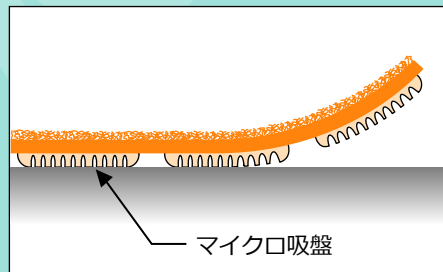

# ワークと作業面の保護に 吸着保護マット

永い間使われている作業台  
こんな状態になっていませんか?  
大切な商品の品質にまで影響しています。

吸着保護マットは何度でも貼り直しができます  
大切な商品への傷付きを防ぐとともに  
作業面の保護もカンタンにできます

※垂直面でのご使用も  
できます

- 表面は衝撃を吸収する柔軟なPET綿(ペレフタレート)です。
- 裏面のマイクロ吸盤により天板表面に吸い付きます。糊残りなく何度でも貼り直しができます。
- 汚れた場合は洗って繰り返しお使いいただけます。
- 耐熱温度は約60℃  
(ご注意)可燃性のため火気を使用する作業には向きません。