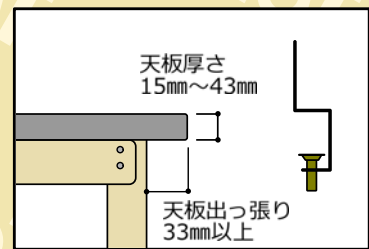

止めます!

ワークテーブル用 コボレ止め

オプション

天板の3方に立ち上がりを取り付けることにより、上に載せたモノの落下を防ぎます。又、モノを揃える場合の当りとしてもお使いいただけます。

天板面からの立ち上がりは50mmです。
天板をはさみ込む方式ですので、穴開け加工の必要はありません。
天板形状が右図の寸法であれば取付け可能です。
色は、グリーンとアイボリーの2色からお選びいただけます。

小口運賃 部品のみのご注文の場合、別途小口運賃を承ります。
ワークテーブルとの同時ご注文の場合は小口運賃はかかりません。

間口用 (背面用)

適合天板サイズ	品番	質量(kg)	定価(税抜)
W1800mm用	SKO-1800W-□	5.0	¥8,900
W1500mm用	SKO-1500W-□	4.2	¥8,900
W1200mm用	SKO-1200W-□	3.4	¥8,900
W900mm用	SKO-900W-□	2.5	¥7,100

奥行用 (左右用)

左右2本で1セットです。

※ご注文の際、品番の-□にカラー記号を当てはめてください。
[カラー記号] -G: グリーン -IV: アイボリー