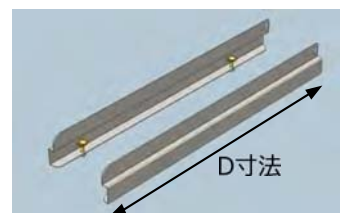

止めます!

ワークテーブル用 コボレ止め

オプション

天板の3方に立ち上がりを取り付けることにより、上に載せたモノの落下を防ぎます。又、モノを揃える場合の当りとしてもお使いいただけます。

天板面からの立ち上がりは50mmです。
天板をはさみ込む方式ですので、穴開け加工の必要はありません。
天板形状が右図の寸法であれば取付け可能です。
色は、グリーンとアイボリーの2色からお選びいただけます。

小口運賃 部品のみのご注文の場合、別途小口運賃を承ります。
ワークテーブルとの同時ご注文の場合は小口運賃はかかりません。

間口用 (背面用)

適合天板サイズ	品番	質量(kg)	定価(税抜)
W1800mm用	SKO-1800W-□	5.0	¥8,900
W1500mm用	SKO-1500W-□	4.2	¥8,900
W1200mm用	SKO-1200W-□	3.4	¥8,900
W900mm用	SKO-900W-□	2.5	¥7,100

奥行用 (左右用)

左右2本で1セットです。

※ご注文の際、品番の-□にカラー記号を当てはめてください。
[カラー記号] -G: グリーン -IV: アイボリー